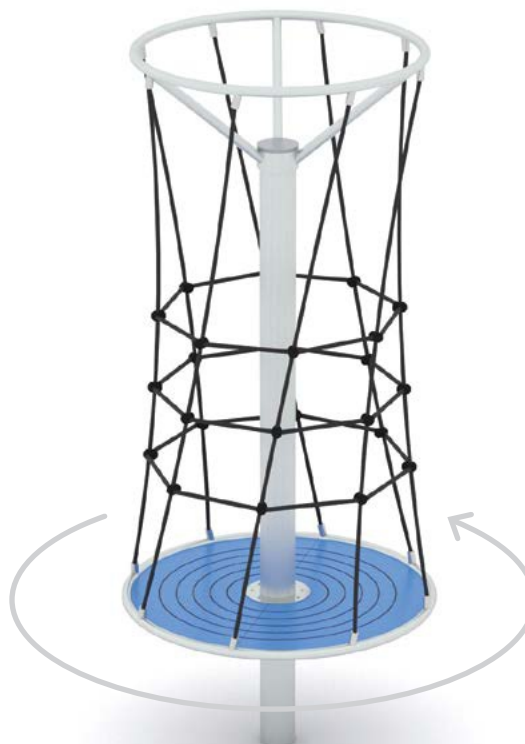

0721

Code produit		Longueur	Largeur	Hauteur	Tranche d'âge	Nombre d'utilisateurs	Zone de sécurité	Hauteur de chute libre	Construction			Variantes de couleurs	
									acier	inox	bois	PEHD	HPL
0720	-	155 cm	155 cm	235 cm	3 - 12	21	24,2 m²	100 cm	-	●	-	-	● ● ● ● ● ● ● ●
0721	-	125 cm	125 cm	275 cm	5 - 14	8	17,0 m²	170 cm	●	-	-	-	● ● ● ● ● ● ● ●