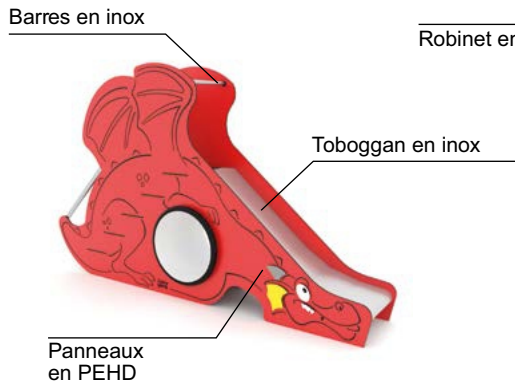

0816

0492

0490

WD0490

0817

0823

Code produit		Longueur	Largeur	Hauteur	Tranche d'âge	Nombre d'utilisateurs	Zone de sécurité	Hauteur de chute libre	Construction			Panneaux	
									acier	inox	bois	PEHD	HPL
0816	-	94 cm	87 cm	< 60 cm	3 - 12	3	11,9 m <sup>2</sup>	< 60 cm	●	-	-	● ● ● ●	-
0492	●	170 cm	45 cm	80 cm	1 - 16	1	14,2 m <sup>2</sup>	< 60 cm	●	●	-	-	-
0490	●	81 cm	14 cm	73 cm	1+	1	10,0 m <sup>2</sup>	< 60 cm	●	●	-	-	-
WD0490	●	84 cm	14 cm	74 cm	1+	1	10,1 m <sup>2</sup>	< 60 cm	-	-	●	-	-
0817	-	120 cm	50 cm	59 cm	3 - 12	2	12,0 m <sup>2</sup>	< 60 cm	●	-	-	● ● ● ●	-
0823	●	100 cm	395 cm	160 cm	3 - 16	2	19,9 m <sup>2</sup>	99 cm	-	●	-	-	-

Construction: ● Acier laqué | ● Inox

Toboggans: Inox / Fibre de verre

Plateformes: HEXA HPL / contreplaqué HEXA antidérapant

Ancrage: surface / profond

Les options de matériaux s'appliquent aux produits sélectionnés, pour plus d'informations se rendre sur: [www.vinci-play.com/fr](http://www.vinci-play.com/fr)