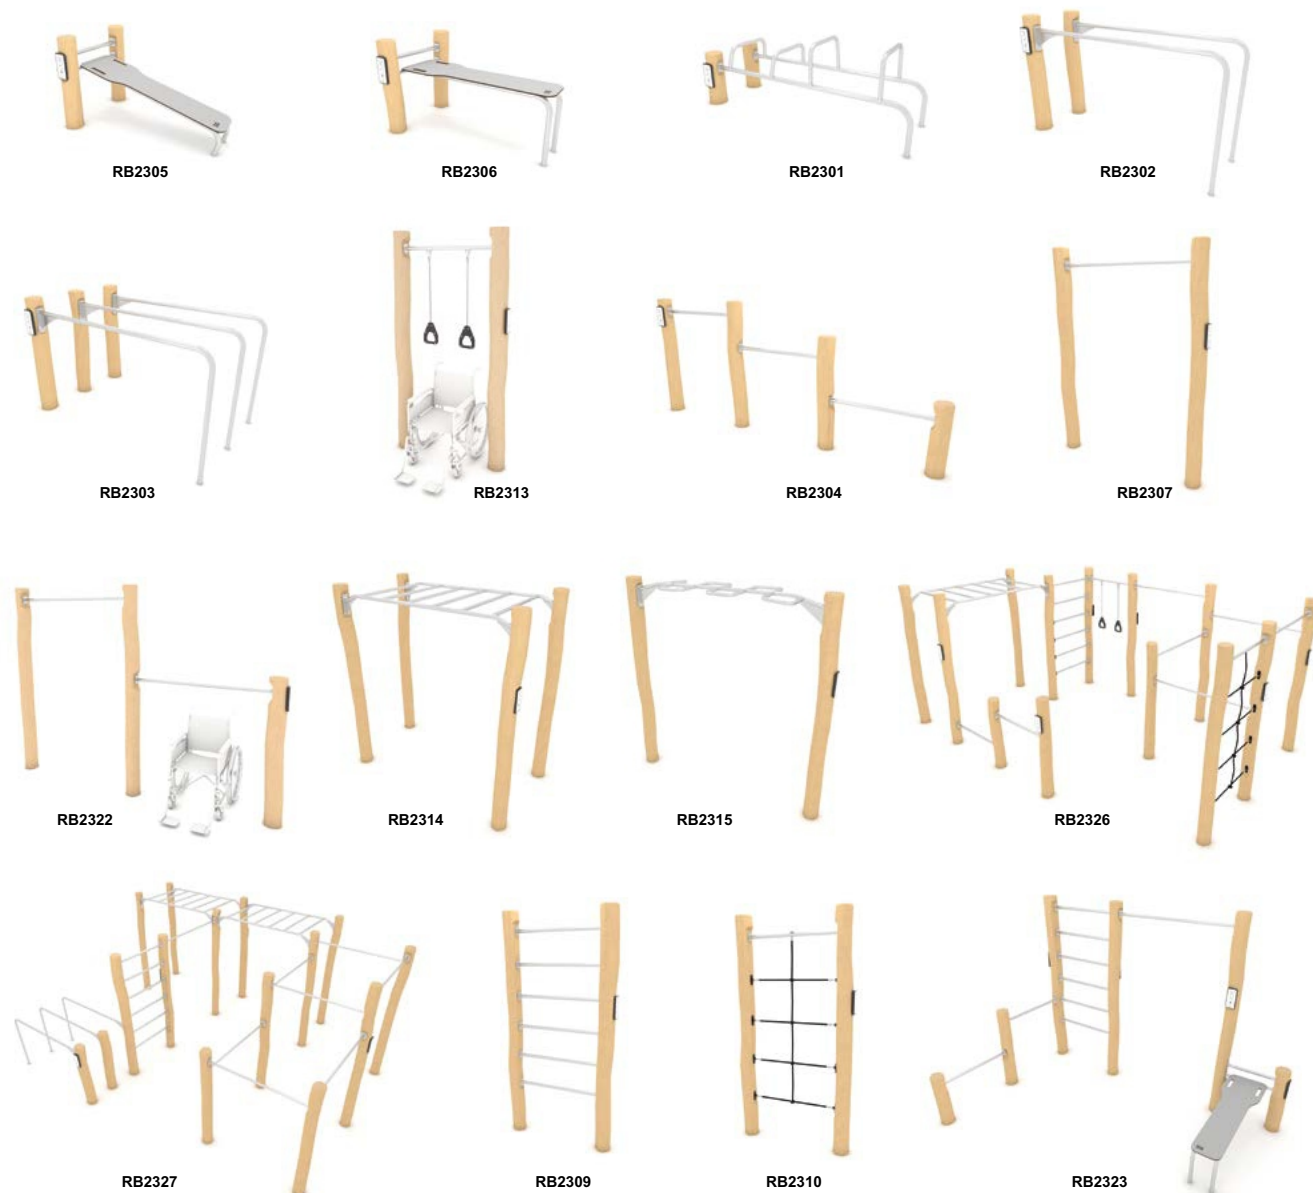

Code produit		Longueur	Largeur	Hauteur	Tranche d'âge	Poids maximum de l'utilisateur	Zone de sécurité	Hauteur de chute libre	Construction			Variantes de couleurs
									acier	inox	robina	
RB2305	-	153 cm	89 cm	90 cm	14+	140 kg	14,7 m²	< 60 cm	-	-	●	-
RB2306	-	160 cm	89 cm	90 cm	14+	140 kg	14,9 m²	< 60 cm	-	-	●	-
RB2301	-	198 cm	69 cm	72 cm	14+	140 kg	16,4 m²	72 cm	-	-	●	-
RB2302	-	198 cm	75 cm	130 cm	14+	140 kg	16,7 m²	112 cm	-	-	●	-
RB2303	-	198 cm	131 cm	130 cm	14+	140 kg	19,5 m²	112 cm	-	-	●	-
RB2313	●	129 cm	18 cm	250 cm	14+	140 kg	12,3 m²	126 cm	-	-	●	-
RB2304	-	354 cm	19 cm	146 cm	14+	140 kg	19,0 m²	127 cm	-	-	●	-
RB2307	-	175 cm	18 cm	250 cm	14+	140 kg	14,0 m²	130 cm	-	-	●	-
RB2322	●	340 cm	19 cm	245 cm	14+	140 kg	18,5 m²	130 cm	-	-	●	-
RB2314	-	241 cm	129 cm	250 cm	14+	140 kg	22,1 m²	139 cm	-	-	●	-
RB2315	-	242 cm	59 cm	250 cm	14+	140 kg	17,9 m²	139 cm	-	-	●	-
RB2326	-	554 cm	352 cm	250 cm	14+	140 kg	57,8 m²	228 cm	-	-	●	-
RB2327	-	619 cm	508 cm	255 cm	14+	140 kg	68,2 m²	228 cm	-	-	●	-
RB2309	-	130 cm	19 cm	250 cm	14+	140 kg	21,4 m²	229 cm	-	-	●	-
RB2310	-	131 cm	20 cm	250 cm	14+	140 kg	21,3 m²	230 cm	-	-	●	-
RB2323	-	358 cm	241 cm	250 cm	14+	140 kg	34,7 m²	230 cm	-	-	●	-