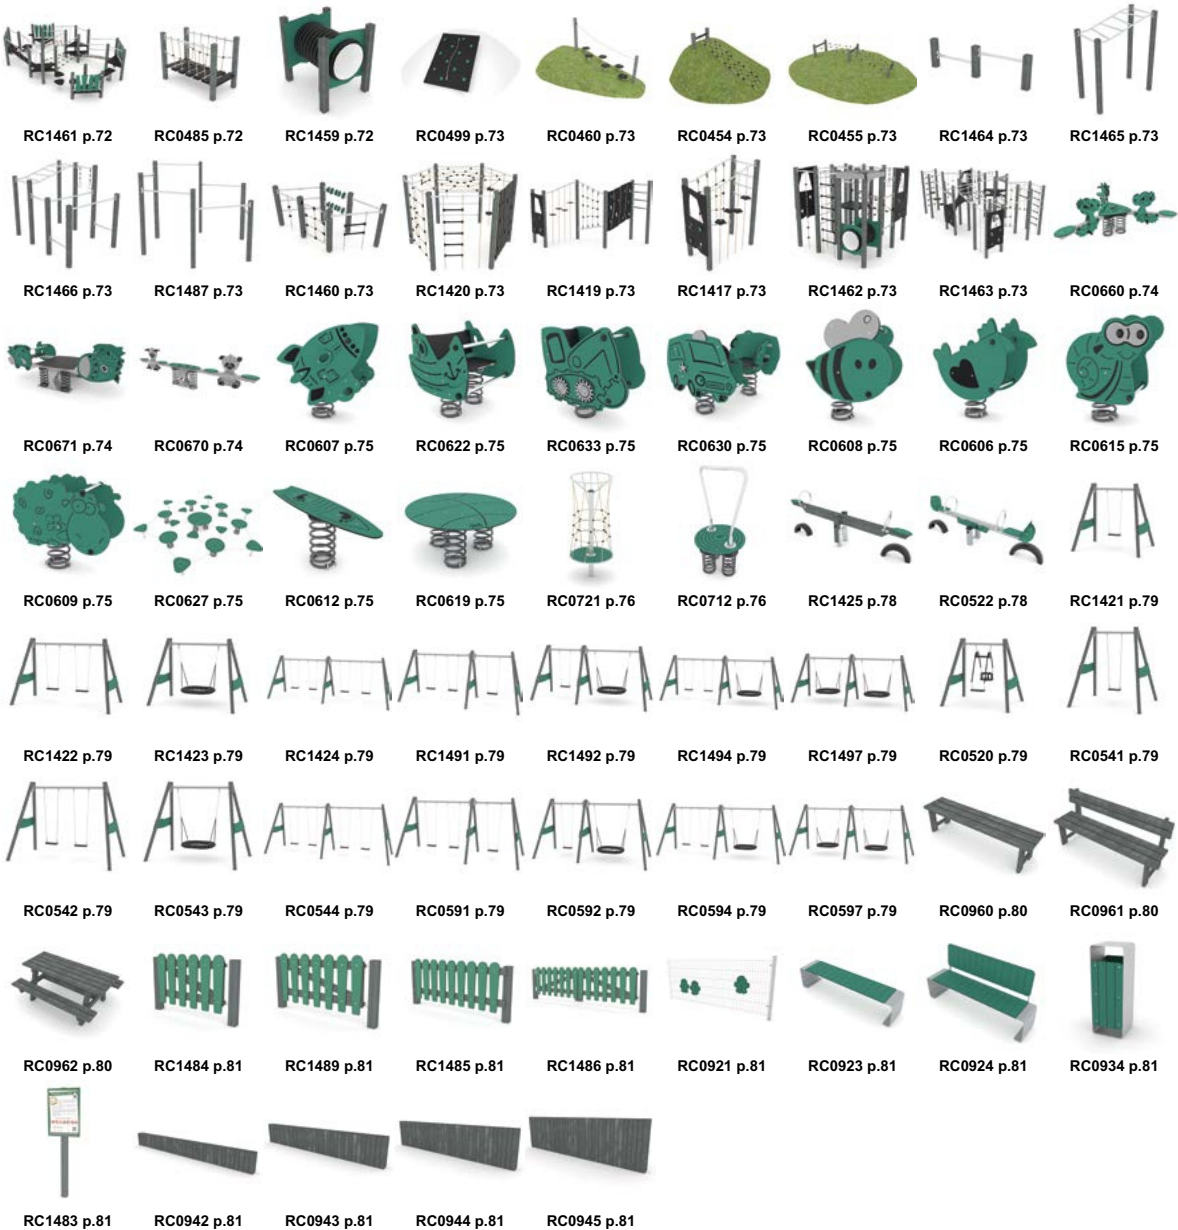

Tous les produits

recycled