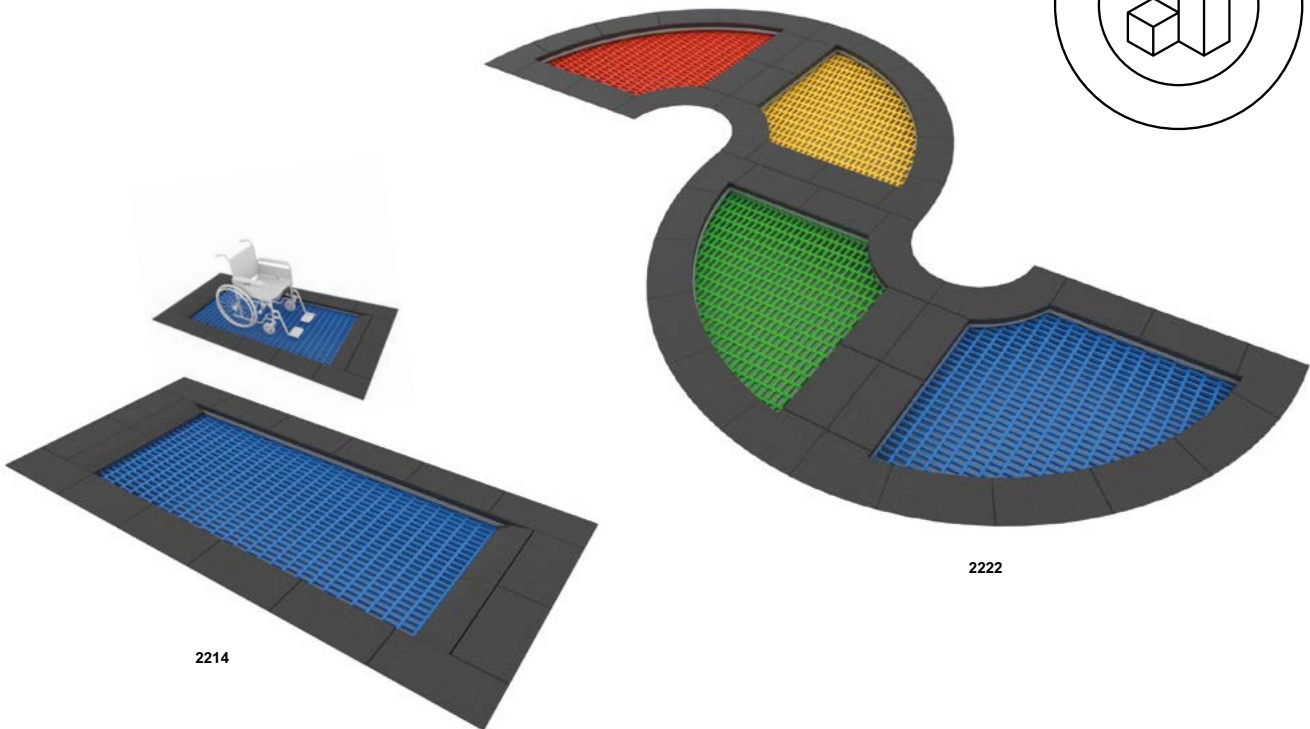

Nos trampolines sont disponibles en différentes formes et coloris, vous offrant un large choix de combinaisons.

Code produit		Longueur	Largeur	Hauteur	Tranche d'âge	Zone de sécurité	Hauteur de chute libre	Options de couleur
2214		300 cm	150 cm	-	4 - 15	27,3 m <sup>2</sup>	90 cm	
2222	-	605 cm	380 cm	-	4 - 15	58,3 m <sup>2</sup>	90 cm	
2211	-	150 cm	150 cm	-	4 - 15	12,6 m <sup>2</sup>	90 cm	
2212	-	150 cm	150 cm	-	4 - 15	14,1 m <sup>2</sup>	90 cm	
2213	-	200 cm	200 cm	-	4 - 15	26,8 m <sup>2</sup>	90 cm	
2221	-	375 cm	375 cm	-	4 - 15	41,2 m <sup>2</sup>	90 cm	
2223	-	745 cm	325 cm	-	4 - 15	60,0 m <sup>2</sup>	90 cm	
2224	-	905 cm	680 cm	-	4 - 15	93,0 m <sup>2</sup>	90 cm	
2220	-	300 cm	300 cm	-	4 - 15	38,9 m <sup>2</sup>	90 cm	