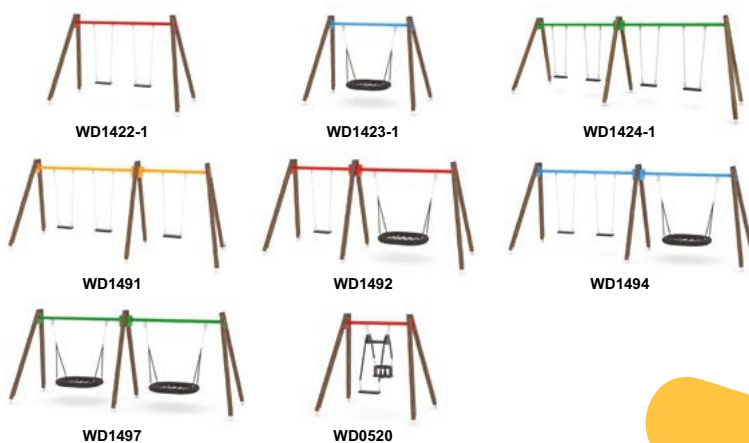

# Vinci Play | Swing série

Suspensions disponibles:

Sièges disponibles:

Plus de configurations disponibles sur le site [www.vinci-play.com/fr](http://www.vinci-play.com/fr)

Code produit	Longueur	Largeur	Hauteur	Tranche d'âge	Nombre d'utilisateurs	Zone de sécurité	Hauteur de chute libre	Construction			Variantes de couleurs
								acier	inox	bois	
ST1421	195 cm	250 cm	240 cm	1 - 3/3 - 14	1	13,0 m <sup>2</sup>	130 cm	●	●	-	●●●●●●●●●●●●●●●●
ST1422	195 cm	365 cm	240 cm	1 - 3/3 - 14	2	21,5 m <sup>2</sup>	130 cm	●	●	-	●●●●●●●●●●●●●●●●
ST1423	195 cm	320 cm	240 cm	3 - 12	7	18,1 m <sup>2</sup>	130 cm	●	●	-	●●●●●●●●●●●●●●●●
ST1424	195 cm	665 cm	240 cm	1 - 3/3 - 14	4	43,7 m <sup>2</sup>	130 cm	●	●	-	●●●●●●●●●●●●●●●●
ST1491	195 cm	550 cm	240 cm	1 - 3/3 - 14	3	35,1 m <sup>2</sup>	130 cm	●	●	-	●●●●●●●●●●●●●●●●
ST1492	195 cm	505 cm	240 cm	1 - 3/3 - 14	8	31,8 m <sup>2</sup>	130 cm	●	●	-	●●●●●●●●●●●●●●●●
ST1494	195 cm	615 cm	240 cm	1 - 3/3 - 14	9	40,3 m <sup>2</sup>	130 cm	●	●	-	●●●●●●●●●●●●●●●●
ST1497	195 cm	575 cm	240 cm	3 - 12	14	37,0 m <sup>2</sup>	130 cm	●	●	-	●●●●●●●●●●●●●●●●
ST0520	195 cm	250 cm	240 cm	1+	2	13,0 m <sup>2</sup>	175 cm	●	●	-	●●●●●●●●●●●●●●●●
ST0541	225 cm	265 cm	275 cm	1 - 3/3 - 14	1	13,6 m <sup>2</sup>	145 cm	●	●	-	●●●●●●●●●●●●●●●●
ST0542	225 cm	375 cm	275 cm	1 - 3/3 - 14	2	23,5 m <sup>2</sup>	145 cm	●	●	-	●●●●●●●●●●●●●●●●
ST0543	225 cm	335 cm	275 cm	1 - 3/3 - 14	7	19,4 m <sup>2</sup>	150 cm	●	●	-	●●●●●●●●●●●●●●●●
ST0544	225 cm	675 cm	275 cm	1 - 3/3 - 14	4	45,7 m <sup>2</sup>	145 cm	●	●	-	●●●●●●●●●●●●●●●●
ST0591	225 cm	560 cm	275 cm	1 - 3/3 - 14	3	36,8 m <sup>2</sup>	145 cm	●	●	-	●●●●●●●●●●●●●●●●
ST0592	230 cm	565 cm	275 cm	1 - 3/3 - 14	8	36,0 m <sup>2</sup>	150 cm	●	●	-	●●●●●●●●●●●●●●●●
ST0594	225 cm	675 cm	275 cm	1 - 3/3 - 14	9	44,6 m <sup>2</sup>	150 cm	●	●	-	●●●●●●●●●●●●●●●●
ST0597	230 cm	675 cm	275 cm	1 - 3/3 - 14	14	43,1 m <sup>2</sup>	150 cm	●	●	-	●●●●●●●●●●●●●●●●