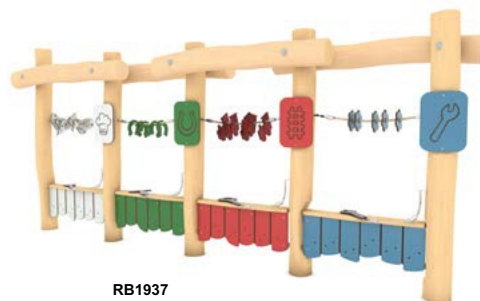

RB1344

RB1937

Code produit		Longueur	Largeur	Hauteur	Tranche d'âge	Nombre d'utilisateurs	Zone de sécurité	Hauteur de chute libre
RB1935	●	120 cm	25 cm	132 cm	1+	1	11,7 m²	< 60 cm
RB1936	●	120 cm	25 cm	132 cm	1+	1	11,7 m²	< 60 cm
RB1939	●	125 cm	45 cm	120 cm	1+	1	12,7 m²	< 60 cm
RB1938	●	145 cm	20 cm	120 cm	1+	2	12,3 m²	< 60 cm
RB1339	●	220 cm	75 cm	120 cm	1+	3	15,3 m²	< 60 cm
RB1940	●	120 cm	25 cm	150 cm	3+	2	11,7 m²	< 60 cm
RB1341	●	155 cm	25 cm	150 cm	1+	2	12,9 m²	< 60 cm
RB1342	●	125 cm	20 cm	140 cm	1+	2	11,7 m²	< 60 cm
RB1340	●	125 cm	45 cm	115 cm	1+	2	12,7 m²	< 60 cm
RB1343	●	130 cm	130 cm	140 cm	1+	4	15,1 m²	< 60 cm
RB1344	●	311 cm	309 cm	150 cm	1+	10	25,2 m²	< 60 cm
RB1931	●	155 cm	45 cm	190 cm	1+	5	13,8 m²	< 60 cm
RB1932	●	150 cm	40 cm	190 cm	1+	5	13,4 m²	< 60 cm
RB1933	●	155 cm	45 cm	190 cm	1+	5	13,8 m²	< 60 cm
RB1934	●	155 cm	45 cm	190 cm	1+	5	13,8 m²	< 60 cm
RB1937	●	475 cm	70 cm	190 cm	1+	20	25,7 m²	< 60 cm