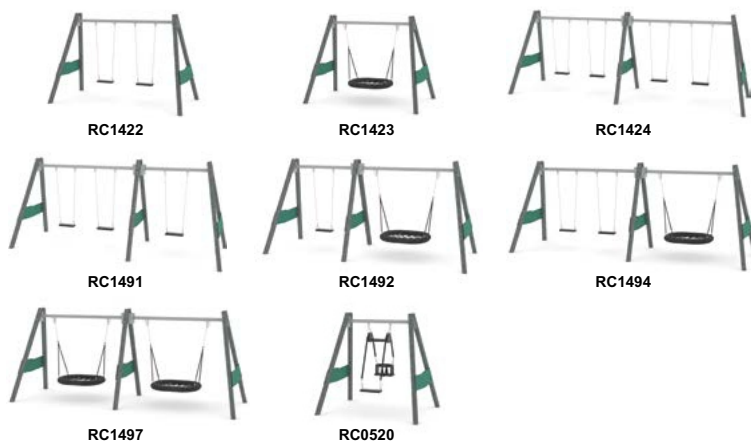

# Balancer à plein régime!

La série SWING comprend des équipements intemporels et appréciés des enfants, petits et grands.

Balancoires simples hautes en couleurs, balançoires horizontales, balançoires à plusieurs places avec nid d'oiseau et balançoires multiples offrent aux enfants le plaisir simple et tellement amusant de se balancer seul ou entre amis.

RC1425

RC0522

Code produit		Longueur	Largeur	Hauteur	Tranche d'âge	Nombre d'utilisateurs	Zone de sécurité	Hauteur de chute libre	Construction			Options de couleur	
									acier	bois	recyclé	PEHD	HPL
RC1425	-	270 cm	40 cm	115 cm	3 - 14	2	11,1 m <sup>2</sup>	99 cm	-	-	●	●	-
RC0522	-	240 cm	39 cm	81 cm	1 - 8	2	9,7 m <sup>2</sup>	< 60 cm	●	-	-	●	-