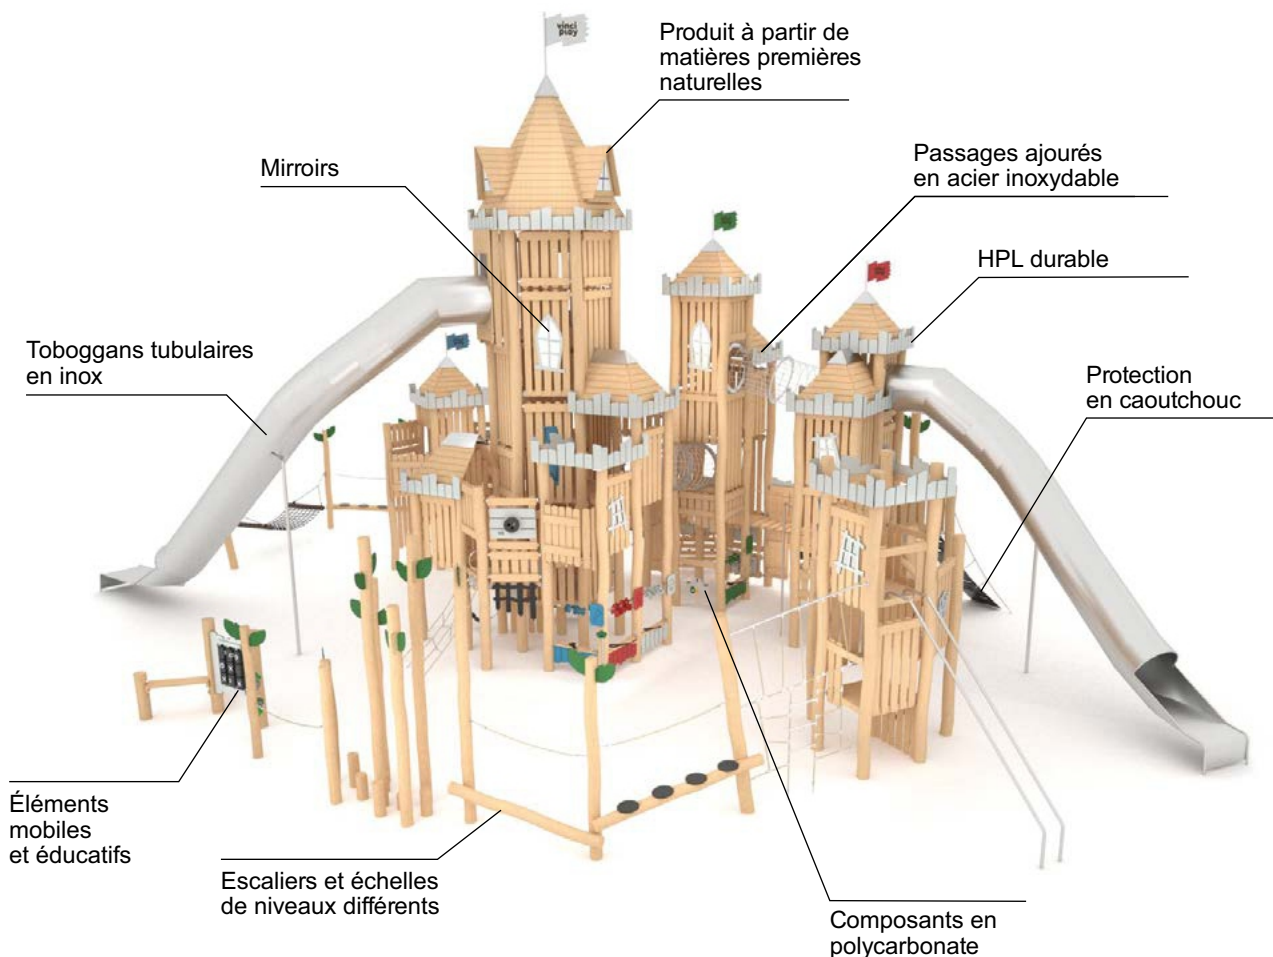

Robinier, naturellement!

La série ROBINIA est une source inépuisable d'inspiration pour le jeu des petits et des grands. La variété des panneaux éducatifs et sensoriels, ainsi que les différents éléments ludiques, stimulent les enfants à jouer et à se dépenser.

Les jeux en bois écologiques de la série ROBINIA stimulent le développement physique global de l'enfant et permettent à un grand groupe d'enfants de jouer en même temps. Grâce à cela, l'enfant apprend à établir des relations avec les autres

et à coopérer au sein d'un groupe. Plus de 150 produits sont disponibles avec par exemple des structures de jeux, des parcours d'équilibre ou encore du mobilier qui s'intègrent parfaitement dans les différents environnements.