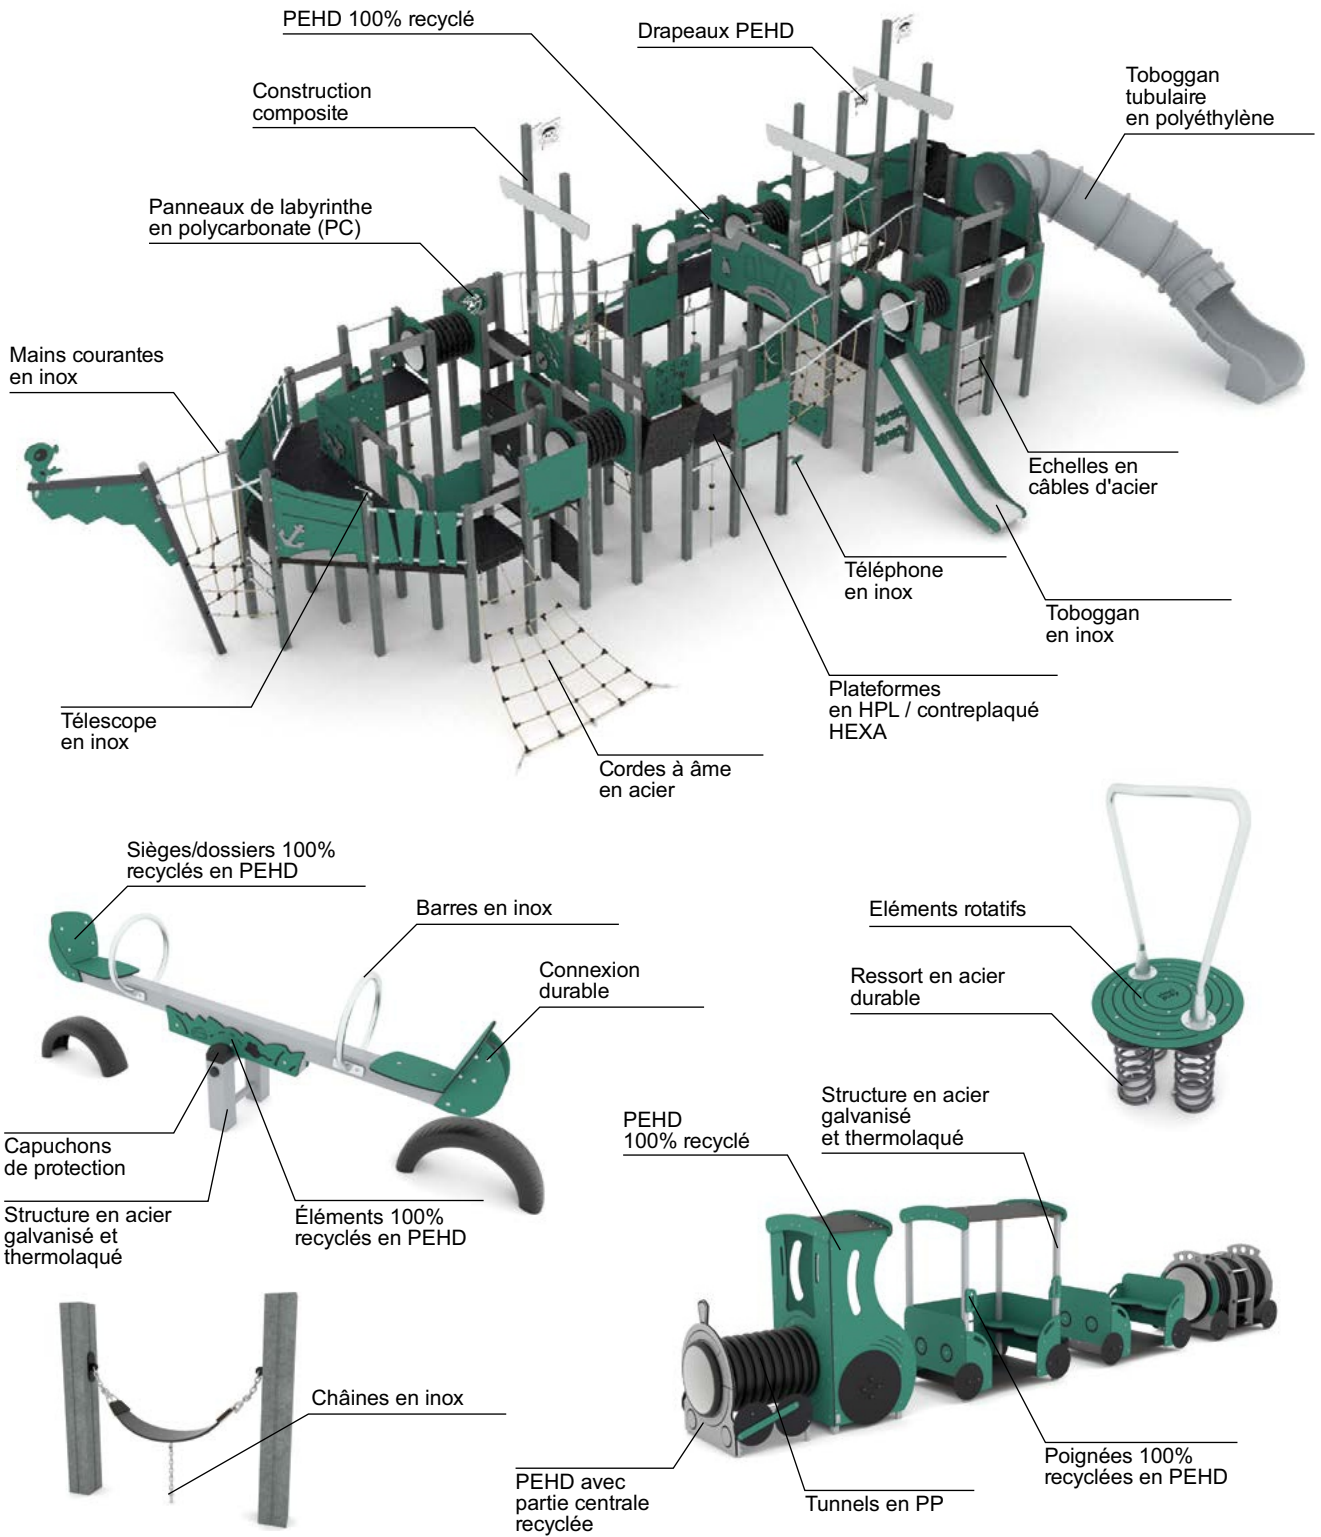

RC0934

RC1483

RC0942

RC0943

RC0944

RC0945

Code produit		Longueur	Largeur	Hauteur	Panneaux		Construction		
					PEHD	HPL	acier	bois	recyclé
RC1484	-	120 cm	13 cm	76 cm	●	-	-	-	●
RC1489	●	146 cm	11 cm	76 cm	●	-	-	-	●
RC1485	-	170 cm	14 cm	76 cm	●	-	-	-	●
RC1486	-	280 cm	12 cm	76 cm	●	-	-	-	●
RC0921	-	261 cm	6 cm	116 cm	●	-	●	-	-
RC0923	-	159 cm	35 cm	37 cm	●	-	●	-	-
RC0924	-	159 cm	42 cm	78 cm	●	-	●	-	-
RC0934	-	36 cm	35 cm	100 cm	●	-	●	-	-
RC1483	-	50 cm	10 cm	170 cm	-	-	-	-	●
RC0942	-	-	9 cm	20 cm	-	-	-	-	●
RC0943	-	-	9 cm	30 cm	-	-	-	-	●
RC0944	-	-	9 cm	40 cm	-	-	-	-	●
RC0945	-	-	9 cm	50 cm	-	-	-	-	●

 Ancrage: surface / profond

**Soyez plus  
proche de la  
nature avec  
Vinci Play !**