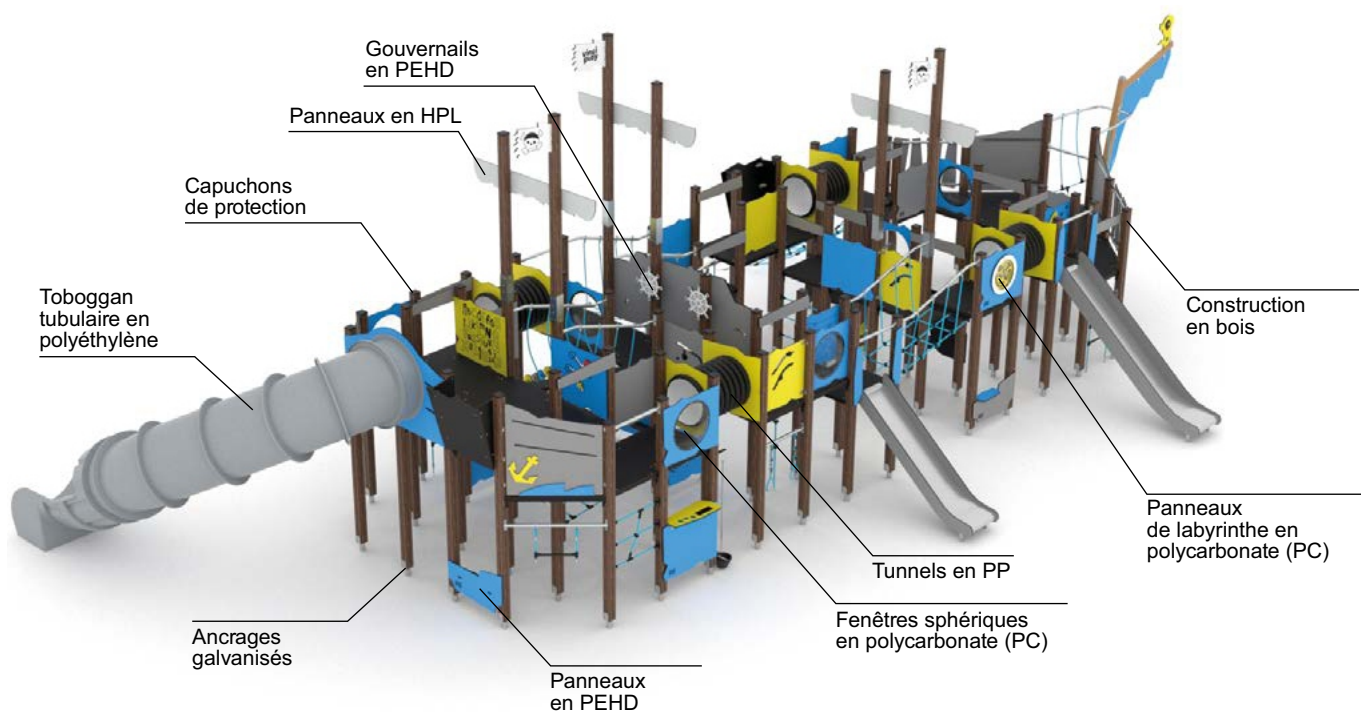

Ⓜ Toboggans: Inox / Fibre de verre

Ⓜ Plateformes: HEXA HPL / contreplaqué HEXA antidérapant

Ⓜ Ancrage: surface / profond

Les options de matériaux s'appliquent aux produits sélectionnés, pour plus d'informations se rendre sur: www.vinci-play.com/fr