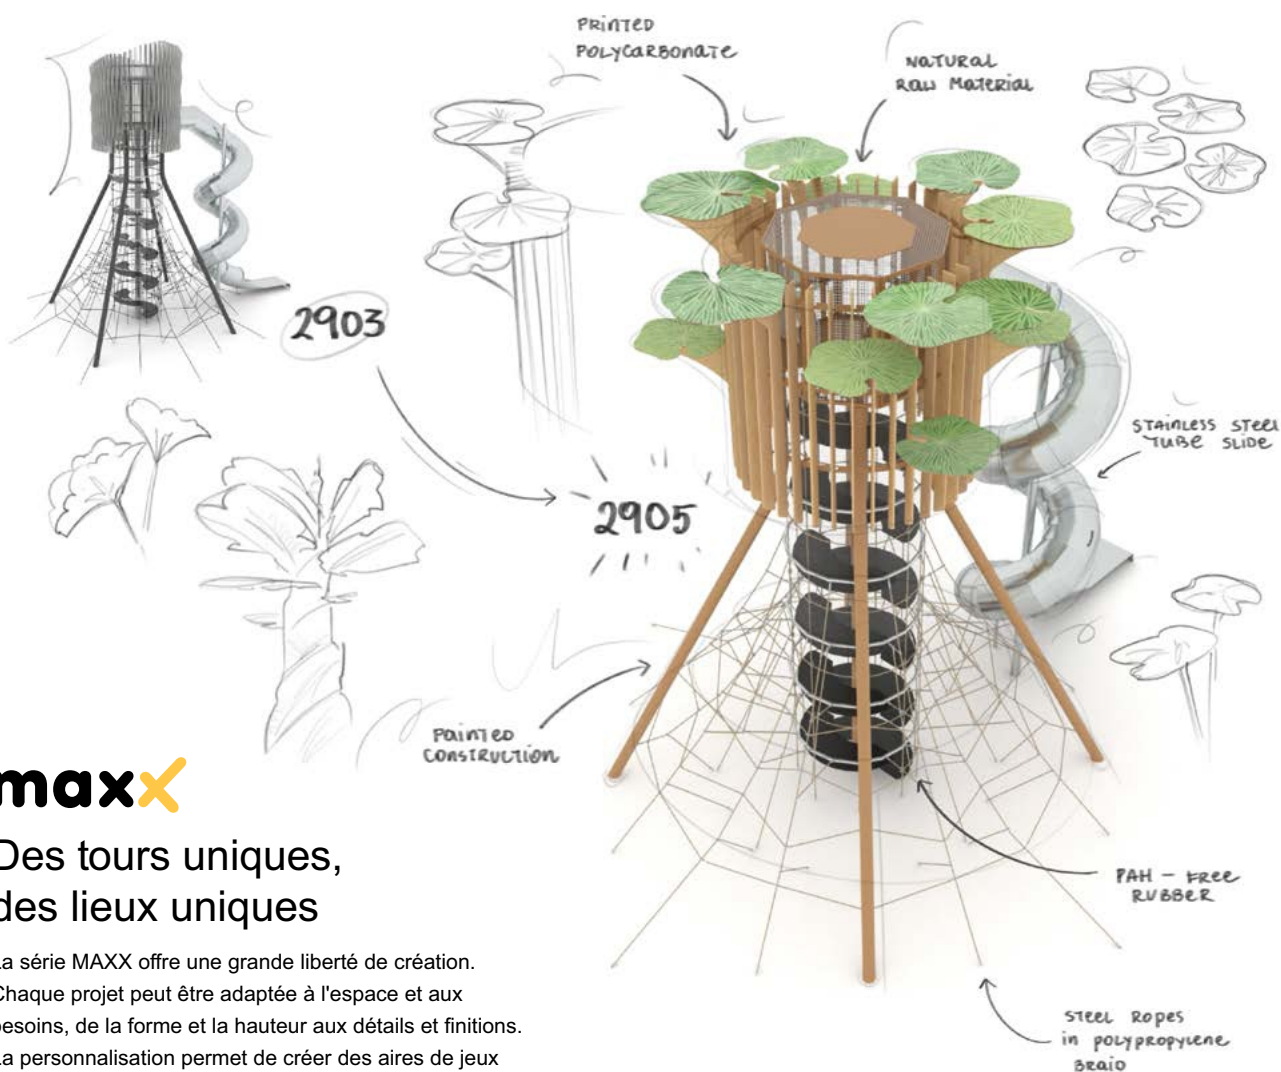

## Un design exceptionnel

Les espaces exceptionnels commencent là où le dessin s'arrête. C'est là que naît le design: inspirant, surprenant et conçu de manière à offrir des expériences de jeu totalement inédites. Nous ne créons pas de structures ordinaires, nous concevons des histoires intégrées dans des formes qui stimulent l'imagination, favorisent le développement et renforcent les relations.

Vinci Play est synonyme de qualité, de sécurité et d'audace dans ses idées non conventionnelles. Inspiré par la nature, les contes de fées, les aventures et l'abstraction créative, chaque terrain de jeu devient plus qu'un simple lieu de jeu : il devient un espace de rencontres, de découvertes et d'expériences inoubliables.

## Aussi grand que votre imagination

Nous allons au-delà des conceptions standard. Nos projets peuvent être créés à toutes les échelles, des installations compactes pour des espaces urbains aux univers complexes et thématiques. Chaque détail, chaque proportion et chaque fonction peuvent être adaptés. Le design, la fonctionnalité et le contexte spatial s'harmonisent ainsi parfaitement.