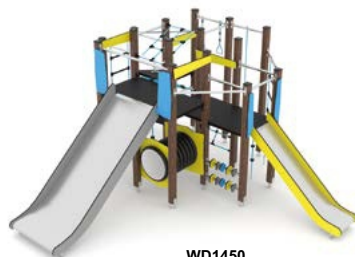

WD1450

Code produit		Longueur	Largeur	Hauteur	Tranche d'âge	Nombre d'utilisateurs	Zone de sécurité	Hauteur de chute libre	Hauteur du toboggan	Hauteur de plateforme	Construction				Variantes de couleurs				
											acier	inox	bois	PEHD	HPL	HPL	HPL	HPL	
WD1508	-	635 cm	317 cm	275 cm	6 - 14	4	33,5 m²	120 cm	-	120 cm	-	-	●	●	●	●	●	●	●
WD1438	●	328 cm	474 cm	307 cm	3 - 14	12	38,1 m²	130 cm	120 cm	120 cm	-	-	●	●	●	●	●	●	●
WD1502	●	247 cm	213 cm	307 cm	1 - 8	11	22,7 m²	120 cm	120 cm	120 cm	-	-	●	●	●	●	●	●	●
WD1405	●	328 cm	245 cm	337 cm	3 - 14	13	26,4 m²	150 cm	150 cm	150 cm	-	-	●	●	●	●	●	●	●
WD1411	●	563 cm	357 cm	367 cm	3 - 14	30	47,4 m²	180 cm	150 cm	120, 150, 180 cm	-	-	●	●	●	●	●	●	●
WD1504-1	●	440 cm	451 cm	367 cm	3 - 12	29	42,8 m²	180 cm	120, 150 cm	35, 120, 150, 180 cm	-	-	●	●	●	●	●	●	●
WD1409	-	460 cm	355 cm	340 cm	3 - 14	19	38,3 m²	190 cm	150 cm	90, 150 cm	-	-	●	●	●	●	●	●	●
WD1412	●	565 cm	424 cm	367 cm	3 - 14	31	52,6 m²	210 cm	90, 180 cm	90, 120, 150, 180 cm	-	-	●	●	●	●	●	●	●
WD1410	-	405 cm	335 cm	370 cm	3 - 14	23	41,2 m²	220 cm	150 cm	150, 180 cm	-	-	●	●	●	●	●	●	●
WD1449	-	322 cm	278 cm	367 cm	3 - 14	16	28,5 m²	220 cm	-	120, 150, 180 cm	-	-	●	●	●	●	●	●	●
WD1450	●	535 cm	510 cm	235 cm	7 - 16	31	45,3 m²	220 cm	120, 150 cm	120, 150 cm	-	-	●	●	●	●	●	●	●
WD1454	-	910 cm	405 cm	410 cm	3 - 14	30	55,3 m²	220 cm	210 cm	120, 150, 180, 210 cm	-	-	●	●	●	●	●	●	●