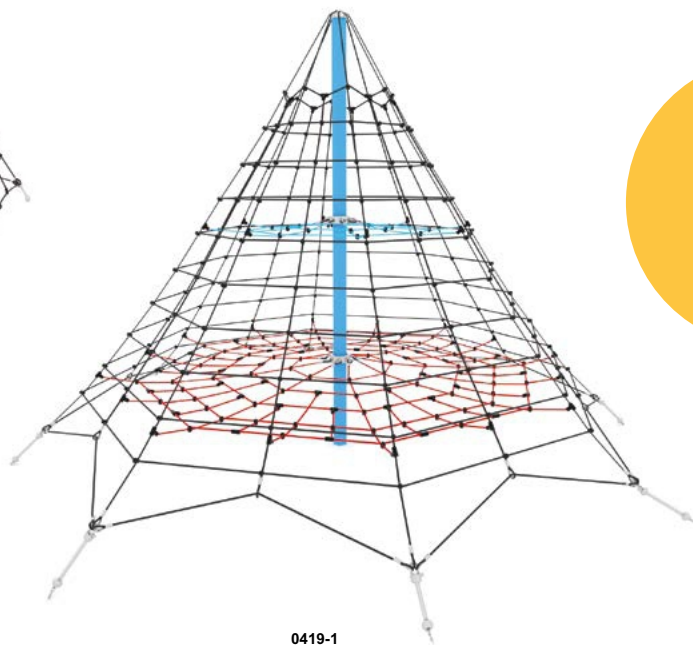

0419-1

Code produit	Longueur	Largeur	Hauteur	Tranche d'âge	Nombre d'utilisateurs	Zone de sécurité	Hauteur de chute libre	Hauteur de plateforme	Construction			Variantes de couleurs		
									acier	inox	bois	éléments	cordes	
0420H	-	2445 cm	312 cm	395 cm	5 - 14	1	84,4 m²	85 cm	-	●	-	-	●●●●●●●●	-
0421H	-	2417 cm	250 cm	395 cm	5 - 14	2	133,4 m²	85 cm	-	●	-	-	●●●●●●●●	-
0415	-	2255 cm	326 cm	346 cm	5 - 14	1	80,1 m²	140 cm	59 cm	●	-	-	●●●●●●●●	-
0420	-	2445 cm	312 cm	395 cm	5 - 14	1	84,4 m²	175 cm	98 cm	●	-	-	●●●●●●●●	-
0421	-	2417 cm	298 cm	394 cm	5 - 14	2	133,4 m²	175 cm	98 cm	●	-	-	●●●●●●●●	-
0416-1	-	170 cm	170 cm	250 cm	3 - 14	3	17,3 m²	70 cm	-	●	-	-	-	●●●●●●●●
0417-1	-	260 cm	260 cm	250 cm	3 - 14	10	29,6 m²	99 cm	-	●	-	-	-	●●●●●●●●
0418-1	-	305 cm	305 cm	300 cm	3 - 14	13	34,7 m²	99 cm	-	●	-	-	-	●●●●●●●●
0419-1	-	700 cm	700 cm	450 cm	3 - 14	48	78,5 m²	100 cm	-	●	-	-	-	●●●●●●●●