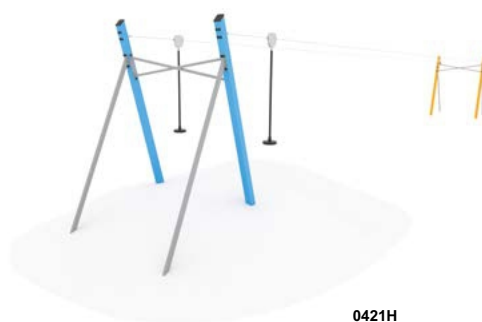

0421H

Code produit	Longueur	Largeur	Hauteur	Tranche d'âge	Nombre d'utilisateurs	Zone de sécurité	Hauteur de chute libre	Hauteur de plateforme	Construction			Variantes de couleurs		
									acier	inox	bois	éléments	cordes	
0420H	-	2445 cm	312 cm	395 cm	5 - 14	1	84,4 m²	85 cm	-	●	-	-	●●●●●●●●	-
0421H	-	2417 cm	250 cm	395 cm	5 - 14	2	133,4 m²	85 cm	-	●	-	-	●●●●●●●●	-
0415	-	2255 cm	326 cm	346 cm	5 - 14	1	80,1 m²	140 cm	59 cm	●	-	-	●●●●●●●●	-
0420	-	2445 cm	312 cm	395 cm	5 - 14	1	84,4 m²	175 cm	98 cm	●	-	-	●●●●●●●●	-
0421	-	2417 cm	298 cm	394 cm	5 - 14	2	133,4 m²	175 cm	98 cm	●	-	-	●●●●●●●●	-
0416-1	-	170 cm	170 cm	250 cm	3 - 14	3	17,3 m²	70 cm	-	●	-	-	-	●●●●●●●●
0417-1	-	260 cm	260 cm	250 cm	3 - 14	10	29,6 m²	99 cm	-	●	-	-	-	●●●●●●●●
0418-1	-	305 cm	305 cm	300 cm	3 - 14	13	34,7 m²	99 cm	-	●	-	-	-	●●●●●●●●
0419-1	-	700 cm	700 cm	450 cm	3 - 14	48	78,5 m²	100 cm	-	●	-	-	-	●●●●●●●●