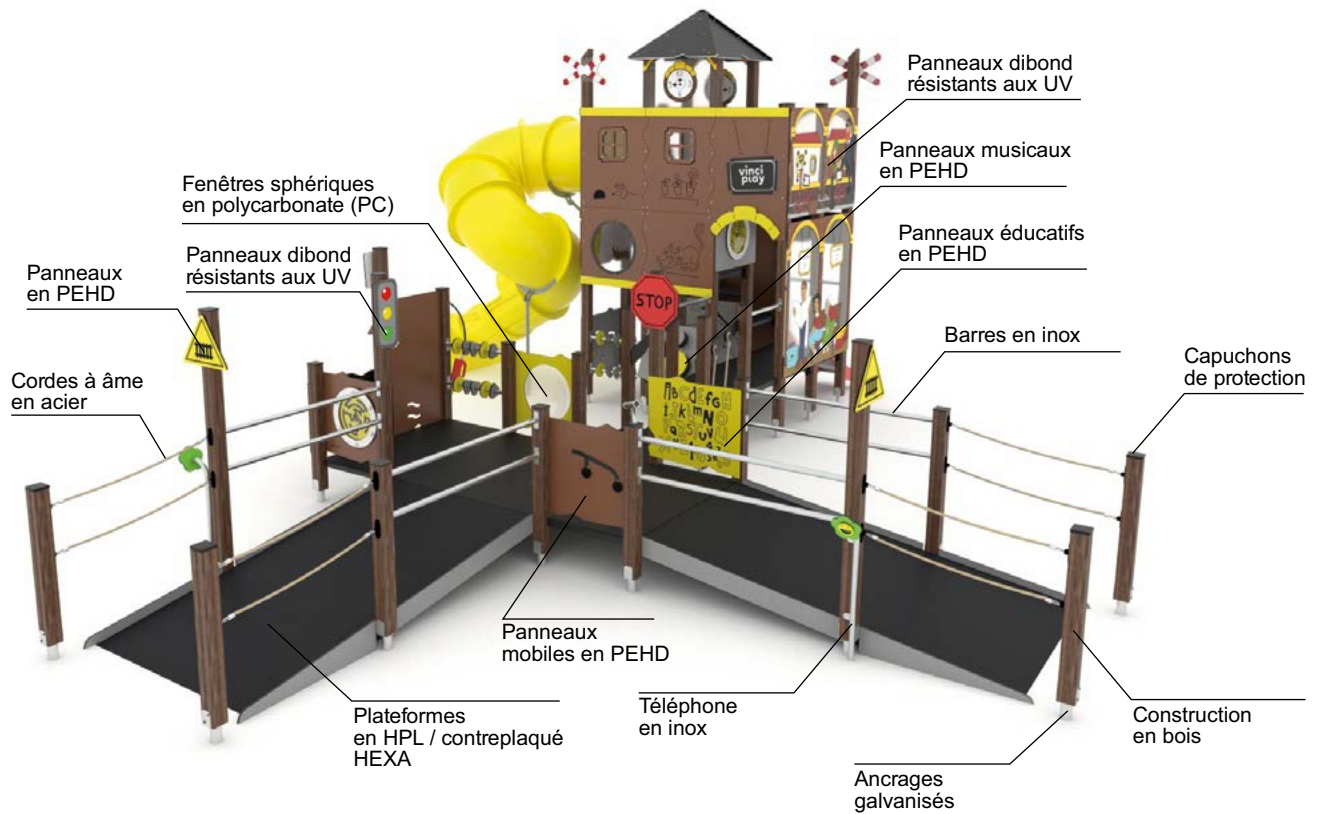

La gamme TOPICCO offre un nombre varié d'éléments tels que des panneaux éducatifs, panneaux de manipulation qui stimulent la motricité et qui ont un impact positif sur le développement intellectuel de l'enfant.

☰ Plateformes antidérapantes et résistantes aux intempéries: HEXA HPL / contreplaqué HEXA antidérapant

Ⓜ Toboggans: Inox / Fibre de verre

Ⓜ Poteaux: PE

Ⓜ Ancrage: surface / profond

Les options de matériaux s'appliquent aux produits sélectionnés, pour plus d'informations se rendre sur: [www.vinci-play.com/fr](http://www.vinci-play.com/fr)