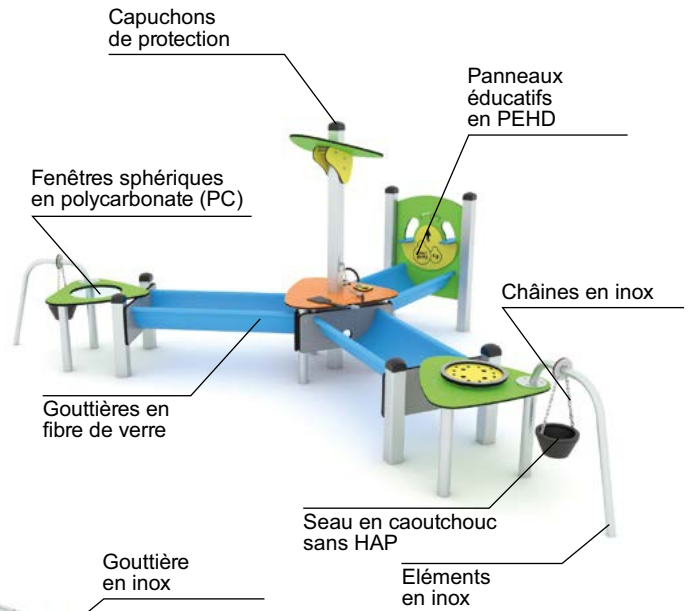

Construction: ● Acier laqué | ● Inox

Toboggans: Inox / Fibre de verre

Plateformes: HEXA HPL / contreplaqué HEXA antidérapant

Ancrage: surface / profond

Les options de matériaux s'appliquent aux produits sélectionnés, pour plus d'informations se rendre sur: [www.vinci-play.com/fr](http://www.vinci-play.com/fr)