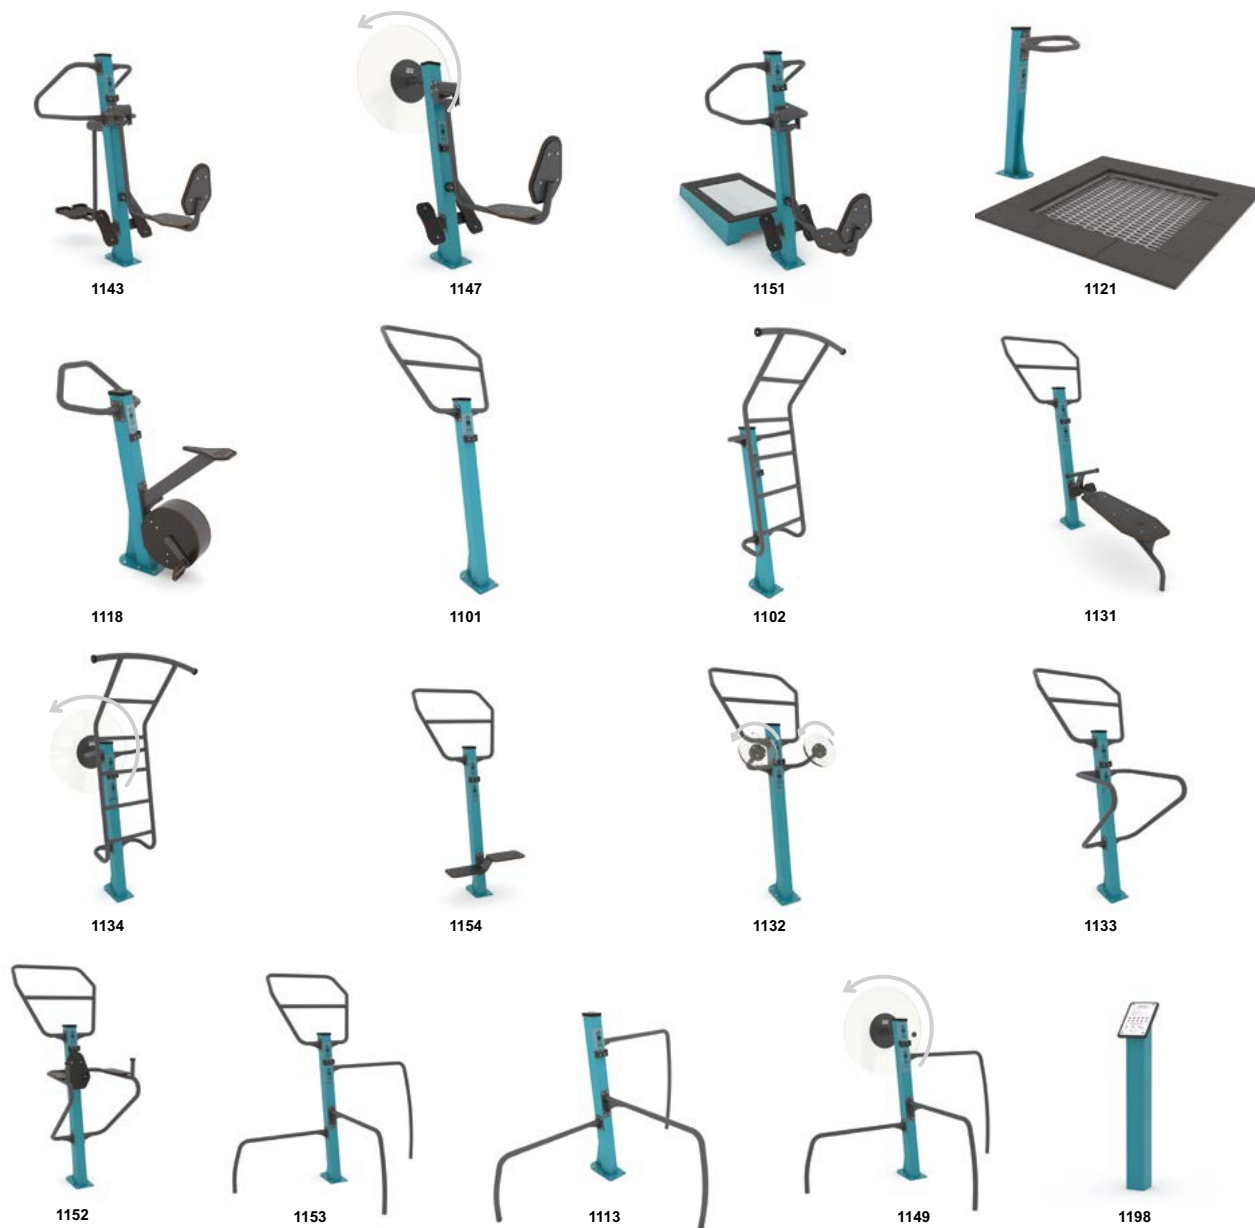

Code produit		Longueur	Largeur	Hauteur	Tranche d'âge	Poids maximum de l'utilisateur	Zone de sécurité	Hauteur de chute libre	Construction			Variantes de couleurs
									acier	inox	robinia	
1143	●	171 cm	75 cm	167 cm	14+	140 kg	17,4 m²	89 cm	●	●	-	
1147	●	134 cm	85 cm	174 cm	14+	140 kg	15,0 m²	89 cm	●	●	-	
1151	●	259 cm	75 cm	167 cm	14+	140 kg	19,4 m²	89 cm	●	●	-	
1121	●	205 cm	150 cm	130 cm	14+	140 kg	19,4 m²	90 cm	●	●	-	
1118	●	110 cm	65 cm	130 cm	14+	140 kg	13,0 m²	96 cm	●	●	-	
1101	●	101 cm	88 cm	199 cm	14+	140 kg	13,6 m²	99 cm	●	●	-	
1102	●	93 cm	79 cm	199 cm	14+	140 kg	12,8 m²	99 cm	●	●	-	
1131	●	220 cm	88 cm	199 cm	14+	140 kg	17,2 m²	99 cm	●	●	-	
1134	●	100 cm	93 cm	199 cm	14+	140 kg	13,6 m²	99 cm	●	●	-	
1154	●	123 cm	88 cm	199 cm	14+	140 kg	14,3 m²	99 cm	●	●	-	
1132	●	105 cm	88 cm	204 cm	14+	140 kg	13,8 m²	104 cm	●	●	-	
1133	●	141 cm	88 cm	204 cm	14+	140 kg	14,9 m²	104 cm	●	●	-	
1152	●	141 cm	88 cm	208 cm	14+	140 kg	14,9 m²	108 cm	●	●	-	
1153	●	214 cm	185 cm	208 cm	14+	140 kg	21,6 m²	112 cm	●	●	-	
1113	●	214 cm	123 cm	132 cm	14+	140 kg	16,8 m²	112 cm	●	●	-	
1149	●	214 cm	146 cm	174 cm	14+	140 kg	20,1 m²	112 cm	●	●	-	
1198	-	16 cm	18 cm	96 cm	-	-	-	-	●	●	-