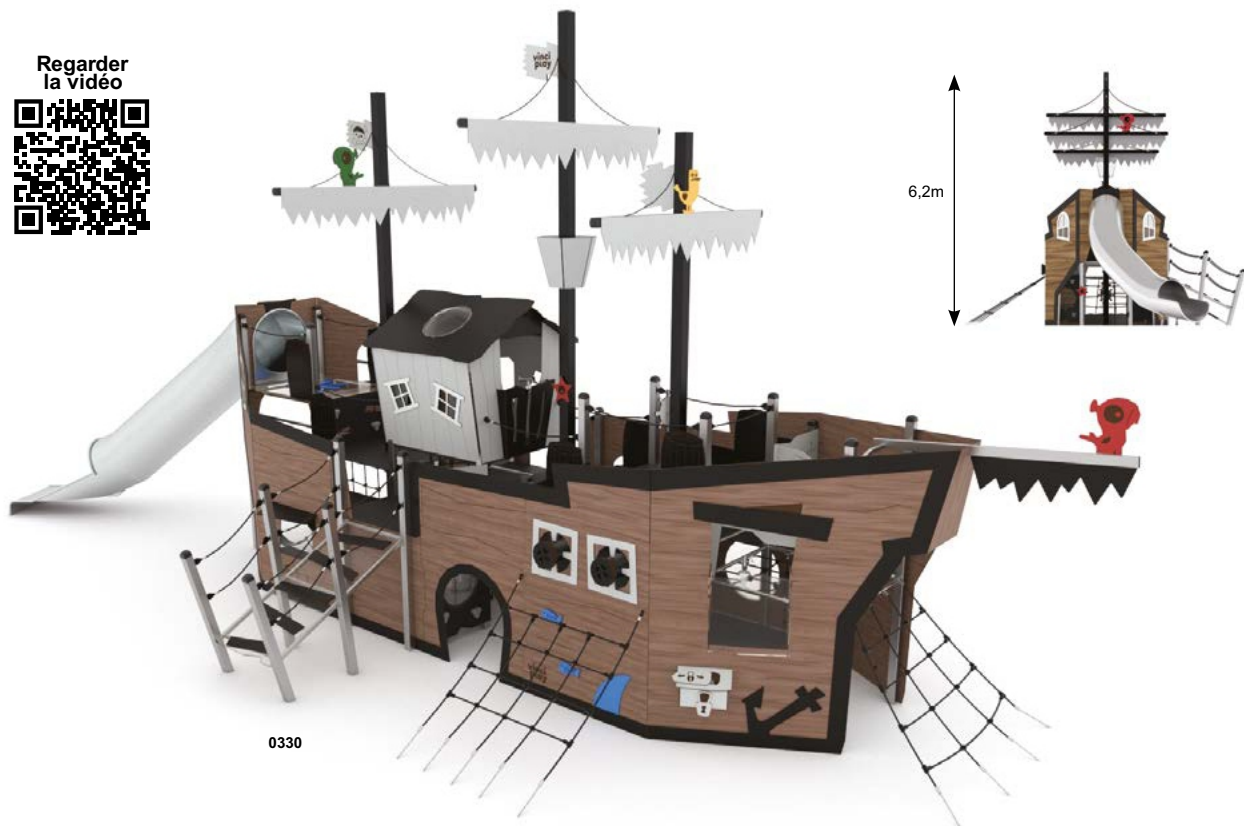

Regarder
la vidéo