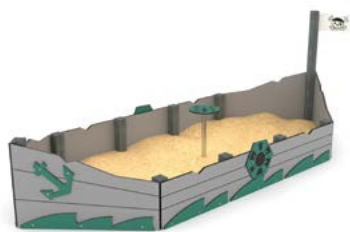

De nombreux éléments de manipulations et sonores sur les panneaux éducatifs stimulent les sens de manière globale et favorisent le développement intellectuel de l'enfant.

RC0824

RC1455

Code produit		Longueur	Largeur	Hauteur	Tranche d'âge	Nombre d'utilisateurs	Zone de sécurité	Hauteur de chute libre	Construction			Panneaux	
									acier	bois	recyclé	PEHD	HPL
RC0824	●	188 cm	141 cm	155 cm	1 - 8	13	17,6 m <sup>2</sup>	< 60 cm	-	-	-	●	-
RC1455	●	348 cm	171 cm	191 cm	1 - 12	23	28,6 m <sup>2</sup>	< 60 cm	-	-	●	●	-