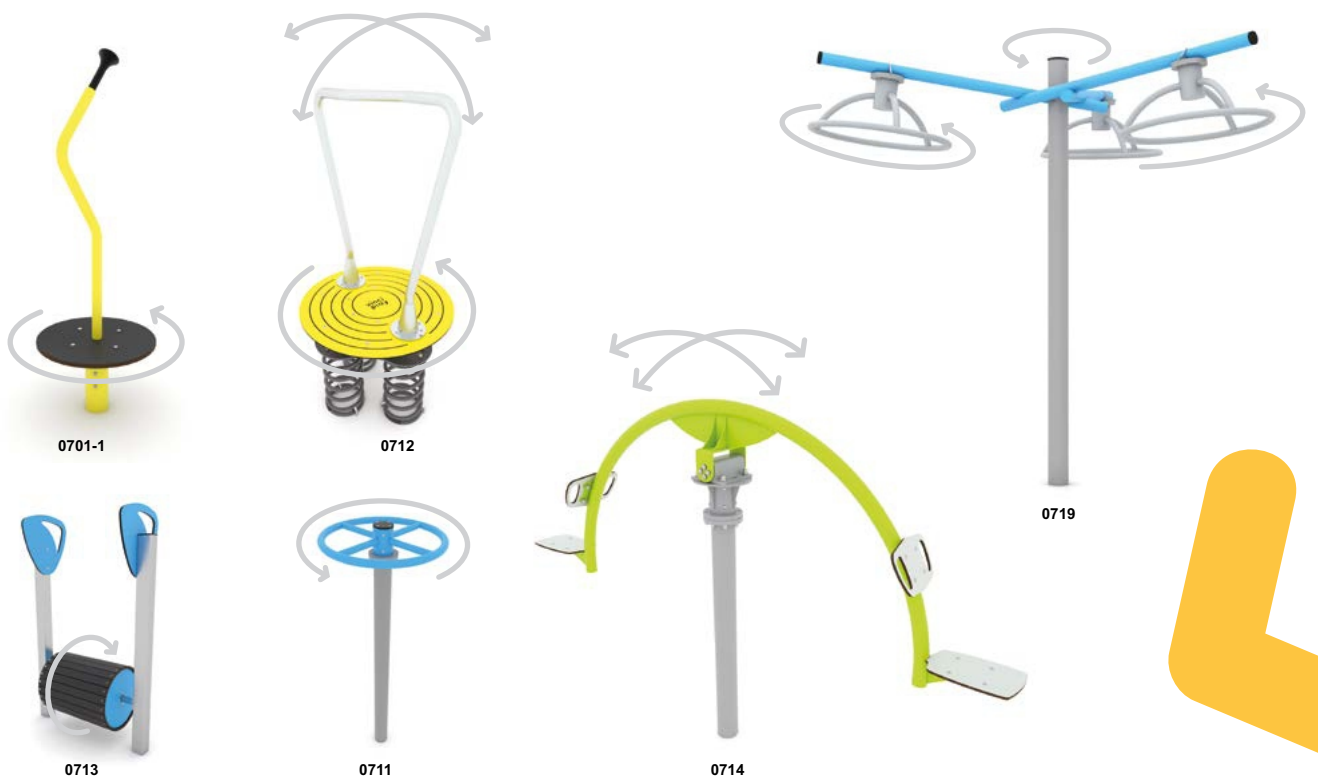

Code produit		Longueur	Largeur	Hauteur	Tranche d'âge	Nombre d'utilisateurs	Zone de sécurité	Hauteur de chute libre	Construction			Variantes de couleurs
									acier	inox	bois	
0701-1	-	45 cm	45 cm	140 cm	3 - 12	1	15,6 m²	100 cm	●	-	-	
0712	-	73 cm	73 cm	146 cm	3 - 12	2	17,6 m²	100 cm	-	●	-	
0713	-	90 cm	42 cm	147 cm	7 - 16	1	11,4 m²	< 60 cm	-	●	-	
0711	-	72 cm	72 cm	180 cm	7 - 16	4	35,4 m²	100 cm	-	●	-	
0714	-	265 cm	35 cm	170 cm	5 - 12	2	34,6 m²	120 cm	●	-	-	
0719	-	234 cm	221 cm	223 cm	5 - 12	3	58,2 m²	100 cm	●	-	-