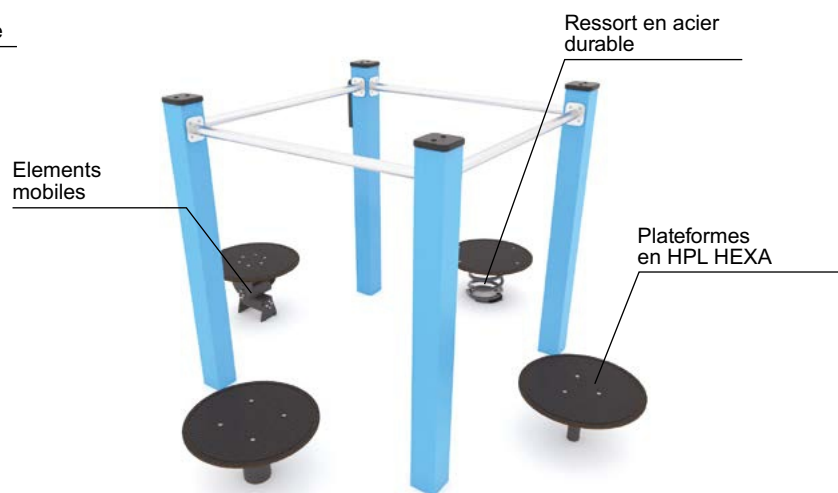

2707

Code produit		Longueur	Largeur	Hauteur	Tranche d'âge	Poids maximum de l'utilisateur	Zone de sécurité	Hauteur de chute libre	Construction			Variantes de couleurs
									acier	inox	robina	
2709		490 cm	105 cm	120 cm	14+	140 kg	30,1 m <sup>2</sup>	< 60 cm			-	
2710		490 cm	105 cm	115 cm	14+	140 kg	30,1 m <sup>2</sup>	< 60 cm			-	
2711		478 cm	102 cm	117 cm	14+	140 kg	29,3 m <sup>2</sup>	< 60 cm			-	
2702		85 cm	35 cm	170 cm	14+	140 kg	11,0 m <sup>2</sup>	< 60 cm			-	
2703		225 cm	225 cm	130 cm	14+	140 kg	19,7 m <sup>2</sup>	< 60 cm			-	
2704		195 cm	40 cm	125 cm	14+	140 kg	14,9 m <sup>2</sup>	< 60 cm			-	
2705		195 cm	60 cm	155 cm	14+	140 kg	14,3 m <sup>2</sup>	< 60 cm			-	
2706		195 cm	65 cm	110 cm	14+	140 kg	14,4 m <sup>2</sup>	< 60 cm			-	
2707		405 cm	105 cm	185 cm	14+	140 kg	26,7 m <sup>2</sup>	70 cm			-	