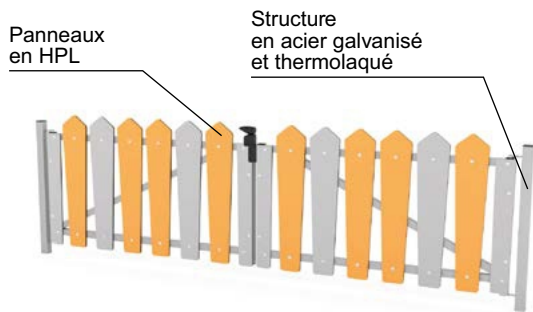

Construction: ● Acier laqué | ● Inox | ● Bois de robinier

Ancrage: surface / profond

Les options de matériaux s'appliquent aux produits sélectionnés, pour plus d'informations se rendre sur: www.vinci-play.com/fr