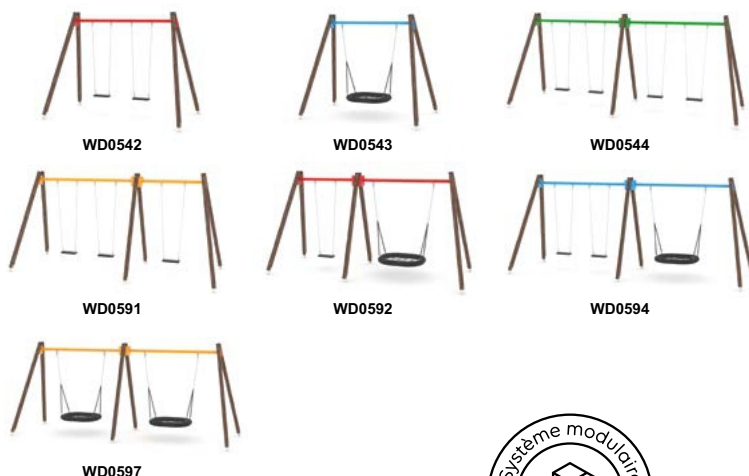

# Vinci Play | Swing série

Suspensions disponibles:

Sièges disponibles:

Plus de configurations disponibles sur le site [www.vinci-play.com/fr](http://www.vinci-play.com/fr)

Code produit	Longueur	Largeur	Hauteur	Tranche d'âge	Nombre d'utilisateurs	Zone de sécurité	Hauteur de chute libre	Construction			Variantes de couleurs
								acier	inox	bois	
ST1421	195 cm	250 cm	240 cm	1 - 3/3 - 14	1	13,0 m <sup>2</sup>	130 cm	●	●	-	●●●●●●●●●●●●●●●●
ST1422	195 cm	365 cm	240 cm	1 - 3/3 - 14	2	21,5 m <sup>2</sup>	130 cm	●	●	-	●●●●●●●●●●●●●●●●
ST1423	195 cm	320 cm	240 cm	3 - 12	7	18,1 m <sup>2</sup>	130 cm	●	●	-	●●●●●●●●●●●●●●●●
ST1424	195 cm	665 cm	240 cm	1 - 3/3 - 14	4	43,7 m <sup>2</sup>	130 cm	●	●	-	●●●●●●●●●●●●●●●●
ST1491	195 cm	550 cm	240 cm	1 - 3/3 - 14	3	35,1 m <sup>2</sup>	130 cm	●	●	-	●●●●●●●●●●●●●●●●
ST1492	195 cm	505 cm	240 cm	1 - 3/3 - 14	8	31,8 m <sup>2</sup>	130 cm	●	●	-	●●●●●●●●●●●●●●●●
ST1494	195 cm	615 cm	240 cm	1 - 3/3 - 14	9	40,3 m <sup>2</sup>	130 cm	●	●	-	●●●●●●●●●●●●●●●●
ST1497	195 cm	575 cm	240 cm	3 - 12	14	37,0 m <sup>2</sup>	130 cm	●	●	-	●●●●●●●●●●●●●●●●
ST0520	195 cm	250 cm	240 cm	1+	2	13,0 m <sup>2</sup>	175 cm	●	●	-	●●●●●●●●●●●●●●●●
ST0541	225 cm	265 cm	275 cm	1 - 3/3 - 14	1	13,6 m <sup>2</sup>	145 cm	●	●	-	●●●●●●●●●●●●●●●●
ST0542	225 cm	375 cm	275 cm	1 - 3/3 - 14	2	23,5 m <sup>2</sup>	145 cm	●	●	-	●●●●●●●●●●●●●●●●
ST0543	225 cm	335 cm	275 cm	1 - 3/3 - 14	7	19,4 m <sup>2</sup>	150 cm	●	●	-	●●●●●●●●●●●●●●●●
ST0544	225 cm	675 cm	275 cm	1 - 3/3 - 14	4	45,7 m <sup>2</sup>	145 cm	●	●	-	●●●●●●●●●●●●●●●●
ST0591	225 cm	560 cm	275 cm	1 - 3/3 - 14	3	36,8 m <sup>2</sup>	145 cm	●	●	-	●●●●●●●●●●●●●●●●
ST0592	230 cm	565 cm	275 cm	1 - 3/3 - 14	8	36,0 m <sup>2</sup>	150 cm	●	●	-	●●●●●●●●●●●●●●●●
ST0594	225 cm	675 cm	275 cm	1 - 3/3 - 14	9	44,6 m <sup>2</sup>	150 cm	●	●	-	●●●●●●●●●●●●●●●●
ST0597	230 cm	675 cm	275 cm	1 - 3/3 - 14	14	43,1 m <sup>2</sup>	150 cm	●	●	-	●●●●●●●●●●●●●●●●