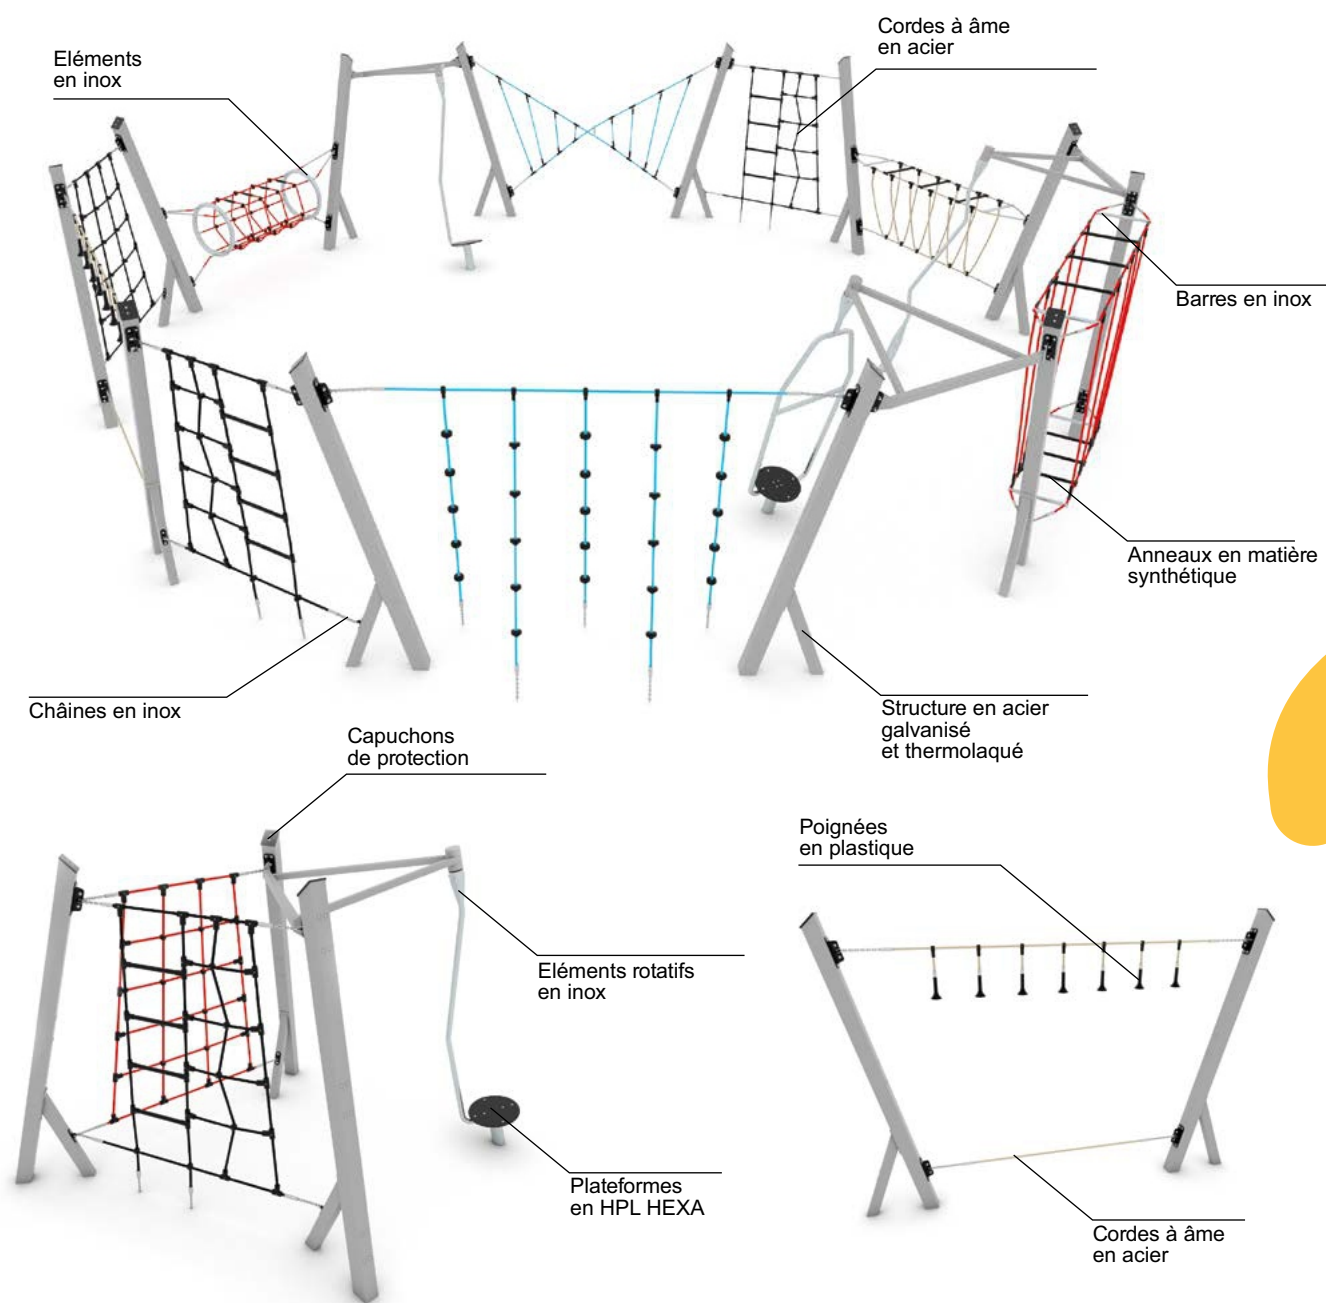

● L5 - bleu      ● L6 - noir      ● L7 - rouge      ● L8 - beige

⊕ Ancre: surface / profond

Les options de matériaux s'appliquent aux produits sélectionnés, pour plus d'informations se rendre sur: [www.vinci-play.com/fr](http://www.vinci-play.com/fr)