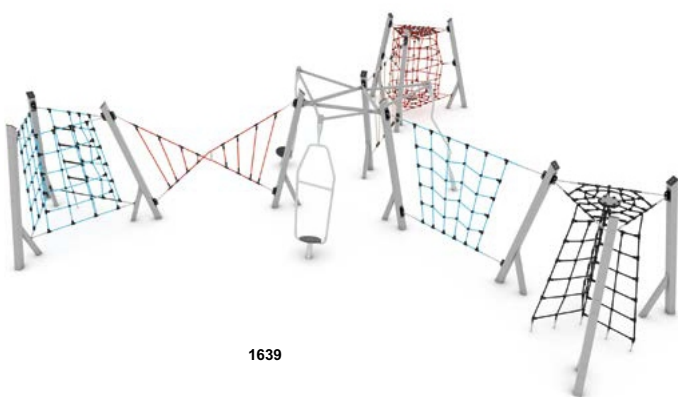

1639

Code produit	🚶	Longueur	Largeur	Hauteur	Tranche d'âge	Nombre d'utilisateurs	Zone de sécurité	Hauteur de chute libre	Construction			Option de cordages
									acier	inox	bois	
1630	-	725 cm	180 cm	225 cm	4 - 14	14	41,9 m²	200 cm	●	-	-	● ● ● ●
1637	-	722 cm	625 cm	223 cm	4 - 14	16	51,3 m²	200 cm	●	-	-	● ● ● ●
1639	-	1109 cm	961 cm	223 cm	4 - 14	49	97,9 m²	200 cm	●	-	-	● ● ● ●
1640	-	914 cm	908 cm	224 cm	4 - 14	44	112,0 m²	200 cm	●	-	-	● ● ● ●