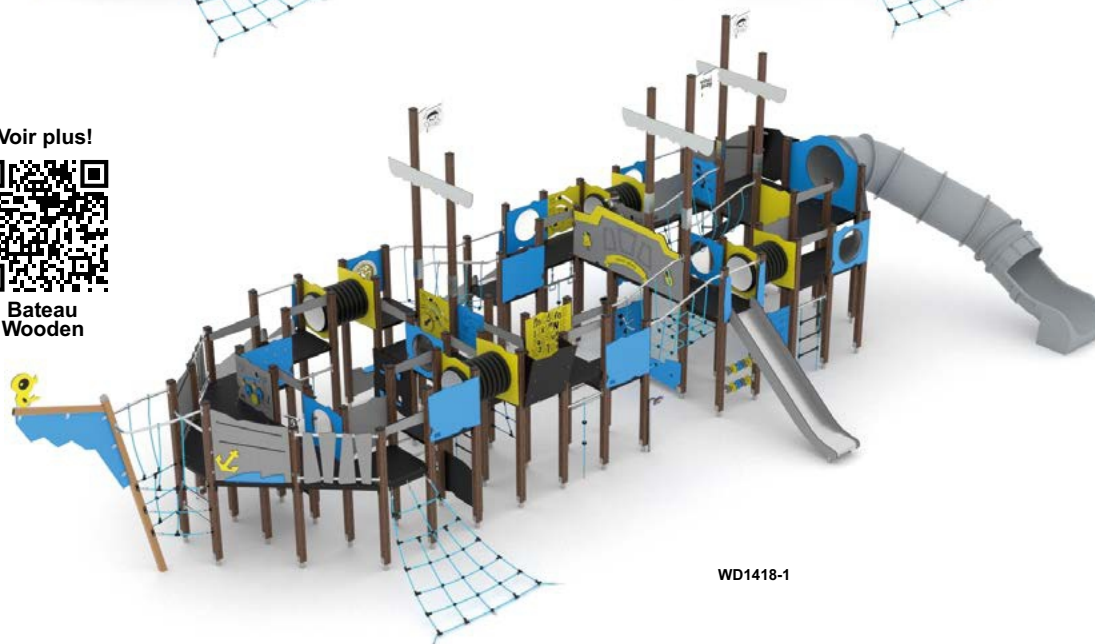

WD1581

WD1580

WD1418-1

Code produit		Longueur	Largeur	Hauteur	Tranche d'âge	Nombre d'utilisateurs	Zone de sécurité	Hauteur de chute libre	Hauteur du toboggan	Hauteur de plateforme	Construction		Variantes de couleurs			
											acier	inox	bois	PEHD	HPL	
WD1433	●	300 cm	275 cm	250 cm	1 - 8	14	25,1 m²	< 60 cm	59 cm	35, 59 cm	-	-	●	●	●	●
WD1414	●	395 cm	330 cm	260 cm	3 - 14	21	31,4 m²	90 cm	90 cm	90 cm	-	-	●	●	●	●
WD1415	●	615 cm	395 cm	290 cm	3 - 14	34	47,7 m²	120 cm	90, 120 cm	90, 120 cm	-	-	●	●	●	●
WD1581	●	1100 cm	525 cm	485 cm	3 - 14	52	74,6 m²	150 cm	90, 150 cm	35, 90, 120, 150 cm	-	-	●	●	●	●
WD1580	●	1285 cm	740 cm	490 cm	3 - 14	82	108,3 m²	180 cm	120, 150, 180 cm	120, 150, 180 cm	-	-	●	●	●	●
WD1418-1	●	1575 cm	805 cm	490 cm	3 - 14	120	134,5 m²	180 cm	120, 150, 180* cm	120, 150, 180 cm	-	-	●	●	●	●

*Hauteur des toboggans tubulaires.