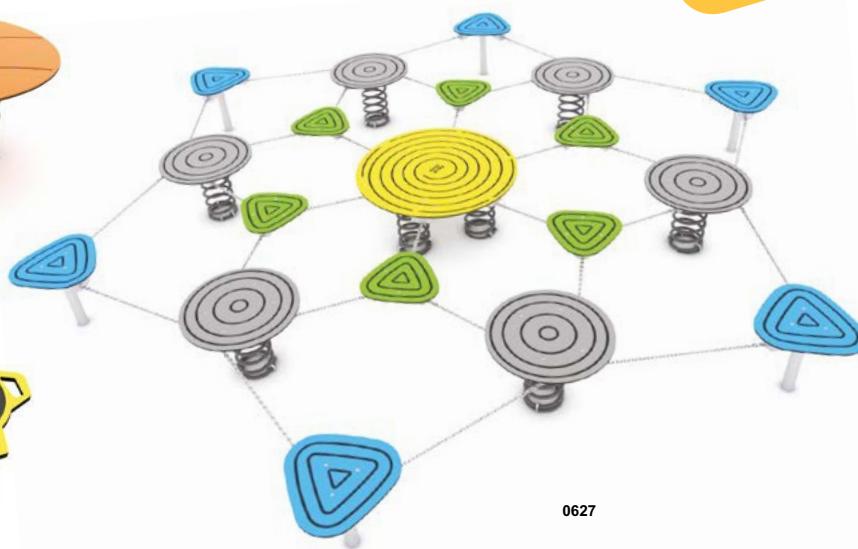

0681

0627

Code produit		Longueur	Largeur	Hauteur	Tranche d'âge	Nombre d'utilisateurs	Zone de sécurité	Hauteur de chute libre	Variantes de couleurs	
									PEHD	HPL
0671	●	260 cm	116 cm	89 cm	3 - 12	8	16,0 m <sup>2</sup>	< 60 cm		-
0674	●	265 cm	120 cm	105 cm	1 - 12	8	21,8 m <sup>2</sup>	< 60 cm		-
0672	●	115 cm	80 cm	90 cm	1 - 12	2	13,8 m <sup>2</sup>	< 60 cm		-
0673	●	150 cm	80 cm	115 cm	1 - 12	4	15,1 m <sup>2</sup>	< 60 cm		-
0682	●	165 cm	80 cm	130 cm	1 - 12	2	15,7 m <sup>2</sup>	< 60 cm		-
0617-1	●	45 cm	45 cm	61 cm	3 - 14	1	9,3 m <sup>2</sup>	< 60 cm		-
0619	●	100 cm	100 cm	45 cm	3 - 14	3	12,6 m <sup>2</sup>	< 60 cm		-
0612-1	●	104 cm	27 cm	46 cm	3 - 12	1	11,3 m <sup>2</sup>	< 60 cm		-
0681	●	67 cm	60 cm	55 cm	3 - 12	2	12,3 m <sup>2</sup>	< 60 cm		-
0627	-	493 cm	431 cm	45 cm	3 - 14	27	45,4 m <sup>2</sup>	< 60 cm		-