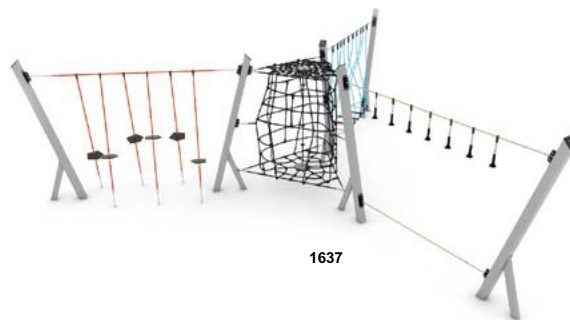

1637

Code produit	🚶	Longueur	Largeur	Hauteur	Tranche d'âge	Nombre d'utilisateurs	Zone de sécurité	Hauteur de chute libre	Construction			Option de cordages
									acier	inox	bois	
1630	-	725 cm	180 cm	225 cm	4 - 14	14	41,9 m²	200 cm	●	-	-	● ● ● ●
1637	-	722 cm	625 cm	223 cm	4 - 14	16	51,3 m²	200 cm	●	-	-	● ● ● ●
1639	-	1109 cm	961 cm	223 cm	4 - 14	49	97,9 m²	200 cm	●	-	-	● ● ● ●
1640	-	914 cm	908 cm	224 cm	4 - 14	44	112,0 m²	200 cm	●	-	-	● ● ● ●