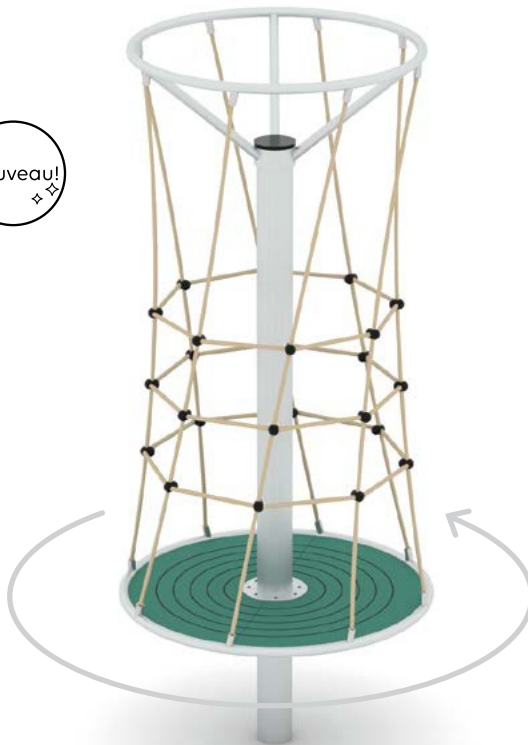

hoop recycled

Tourne, tourne!

La série HOOP se compose de carrousels et de tourniquets qui donnent le sourire aux enfants qui l'utilise.

Faire la toupie est une activité importante dans le développement de l'enfant... cela développe le sens l'équilibre, aide à percevoir sa position dans l'espace et stimule physiquement

RC0721