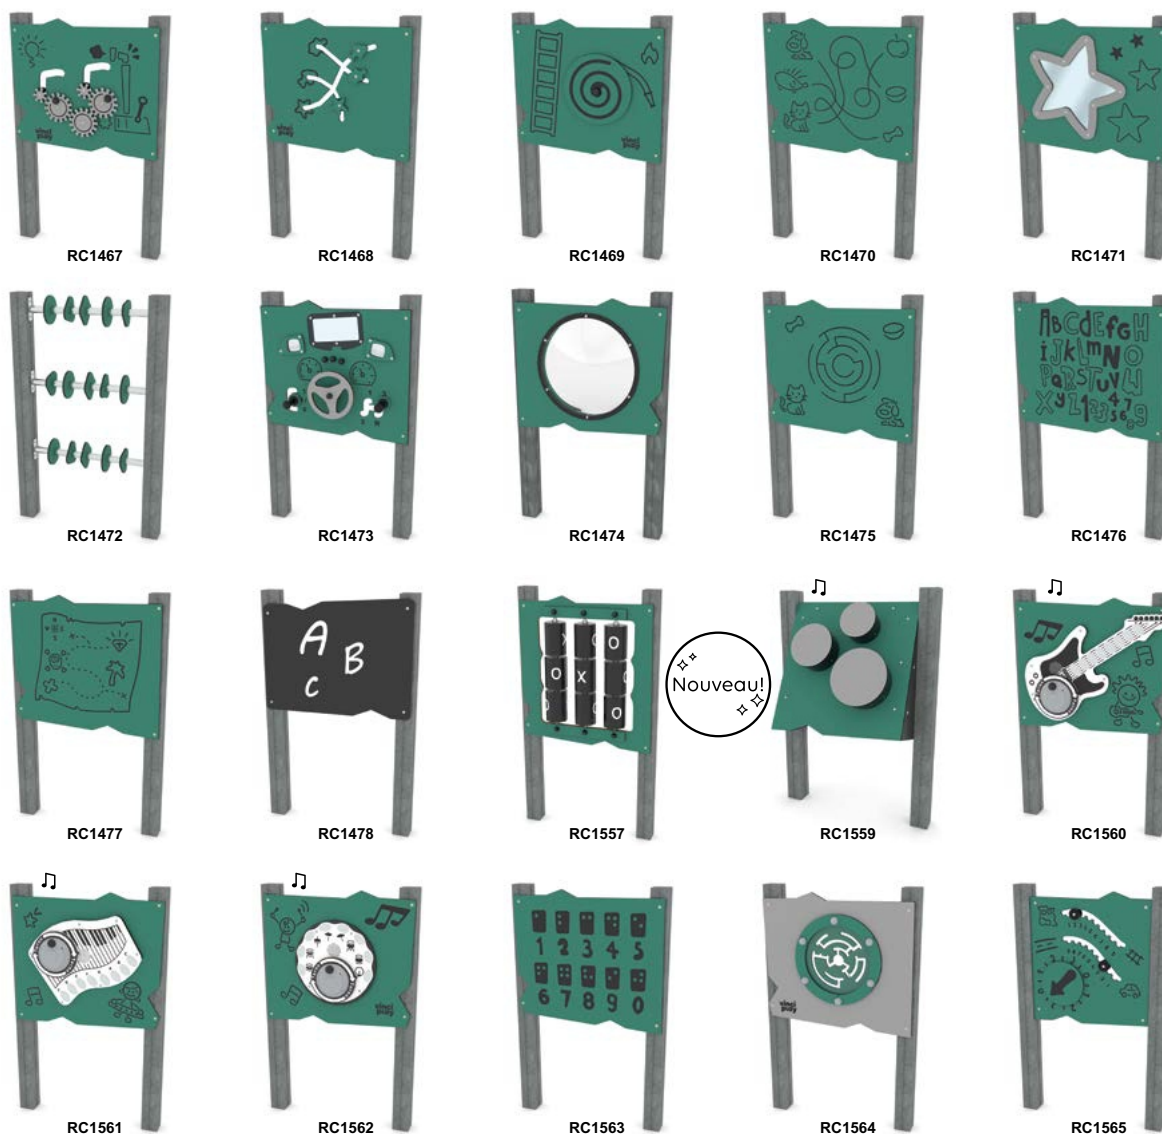

RC0810

RC0813

RC0811

RC0812

RC0825

Code produit		Longueur	Largeur	Hauteur	Tranche d'âge	Nombre d'utilisateurs	Zone de sécurité	Hauteur de chute libre	Construction			Panneaux	
									acier	bois	recyclé	PEHD	HPL
RC0810	-	168 cm	94 cm	166 cm	3 - 12	5	16,5 m <sup>2</sup>	< 60 cm	●	-	-	●	-
RC0813	-	143 cm	94 cm	166 cm	3 - 12	6	15,4 m <sup>2</sup>	< 60 cm	●	-	-	●	-
RC0811	-	143 cm	92 cm	74 cm	3 - 12	4	15,4 m <sup>2</sup>	< 60 cm	●	-	-	●	-
RC0812	-	130 cm	89 cm	96 cm	3 - 12	4	14,8 m <sup>2</sup>	90 cm	●	-	-	●	-
RC0825	-	734 cm	94 cm	166 cm	3 - 12	20	38,6 m <sup>2</sup>	90 cm	●	-	-	●	-