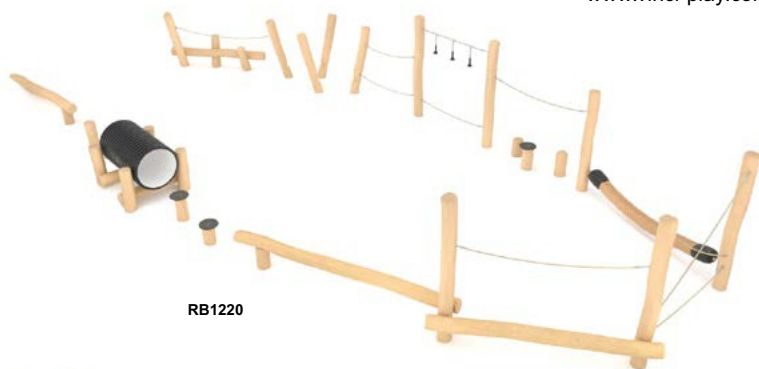

Plus de configurations disponibles sur le site www.vinci-play.com/fr

RB1220

Code produit		Longueur	Largeur	Hauteur	Tranche d'âge	Nombre d'utilisateurs	Zone de sécurité	Hauteur de chute libre
RB1218	-	860 cm	50 cm	190 cm	3+	16	38,6 m²	< 60 cm
RB1219	-	1060 cm	280 cm	195 cm	3+	24	53,5 m²	< 60 cm
RB1220	-	1380 cm	565 cm	190 cm	3+	51	106,3 m²	< 60 cm
RB1221	-	1195 cm	195 cm	190 cm	3+	23	56 m²	< 60 cm
RB1222	-	1225 cm	520 cm	245 cm	3+	46	98,9 m²	190 cm
RB1223	-	940 cm	510 cm	295 cm	5+	42	82,8 m²	190 cm
RB1224	-	1330 cm	940 cm	295 cm	5+	62	130,9 m²	200 cm