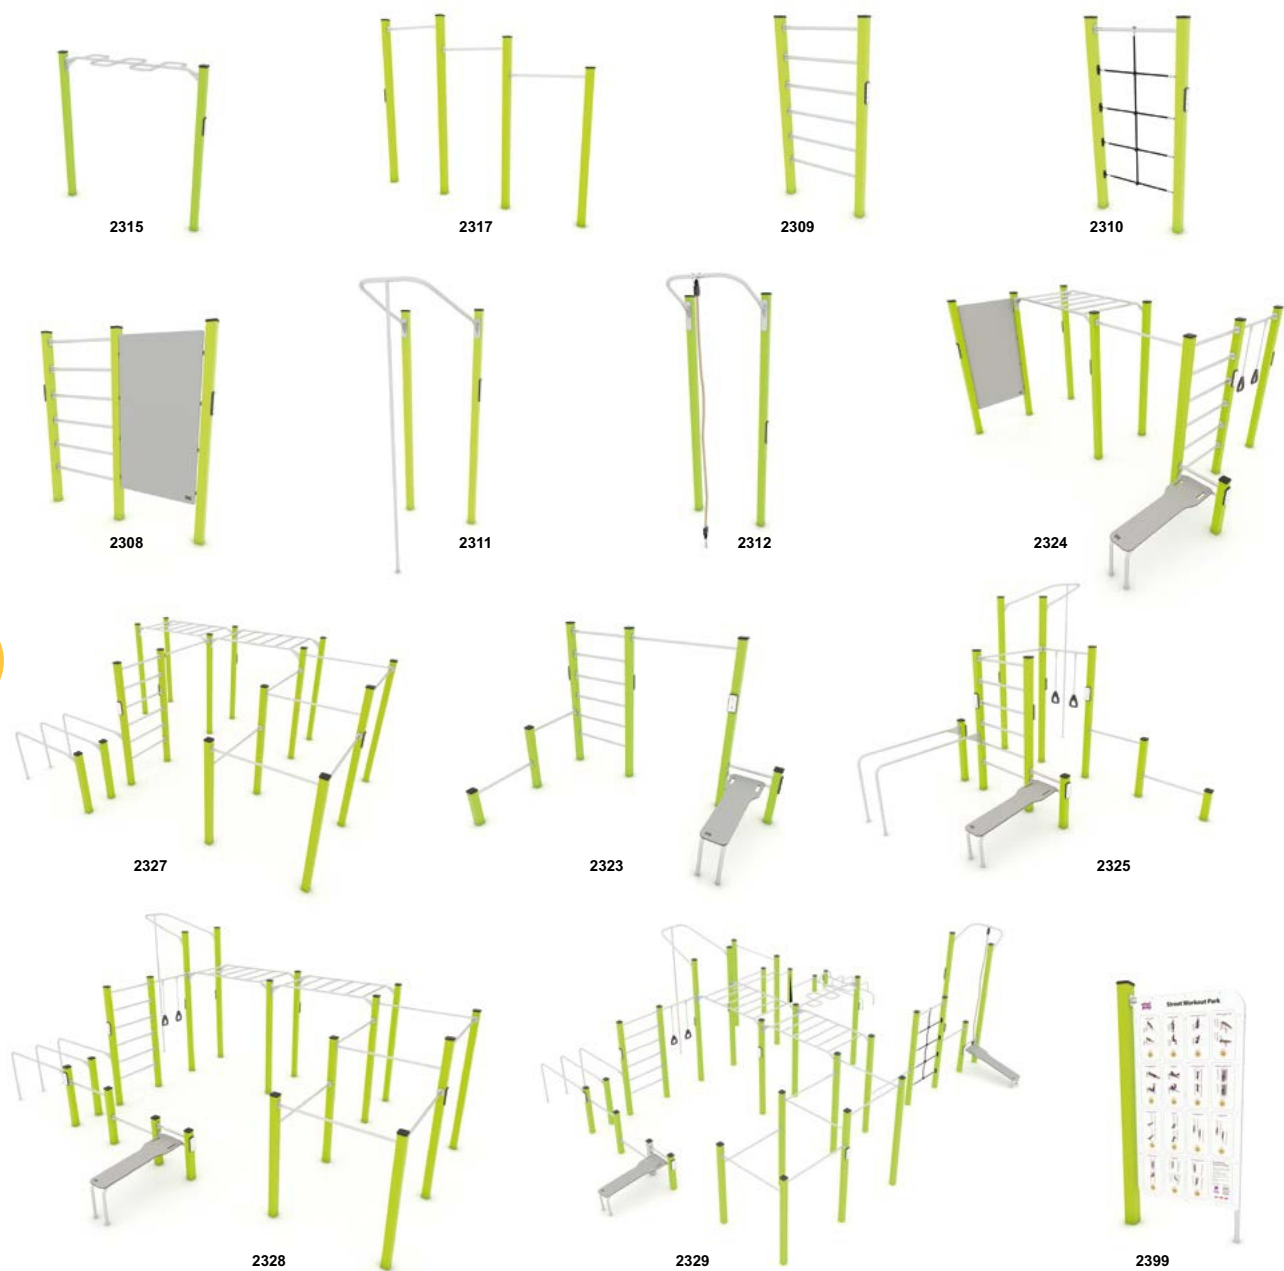

Un design moderne, des matériaux durables et des options de couleur, c'est la formule parfaite pour créer un terrain de sport contemporain, robuste et fonctionnel.

RB2324

2326

Voir plus!

Workout série

Code produit		Longueur	Largeur	Hauteur	Tranche d'âge	Poids maximum de l'utilisateur	Zone de sécurité	Hauteur de chute libre	Construction			Variantes de couleurs
									acier	inox	robinia	
RB2324	-	468 cm	384 cm	250 cm	14+	140 kg	42,2 m <sup>2</sup>	240 cm	-	-	●	-
2326	-	543 cm	344 cm	241 cm	14+	140 kg	54,8 m <sup>2</sup>	228 cm	●	●	-	● ● ● ● ●