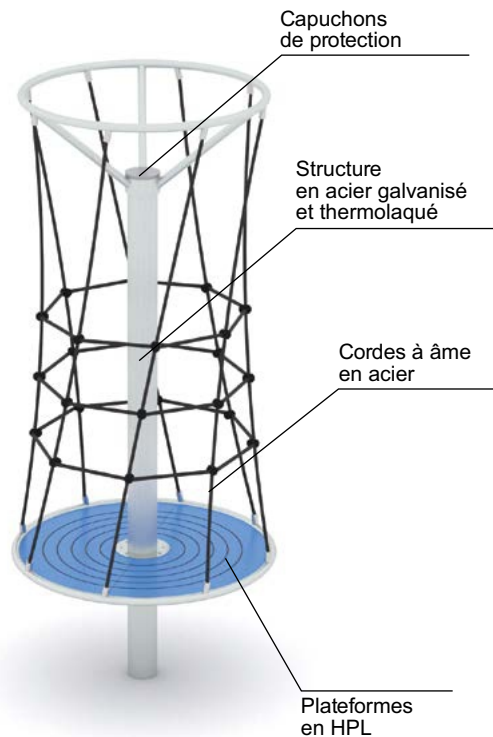

Construction: ● Acier laqué | ● Inox

⊕ Ancrage: surface / profond

Les options de matériaux s'appliquent aux produits sélectionnés, pour plus d'informations se rendre sur: www.vinci-play.com/fr