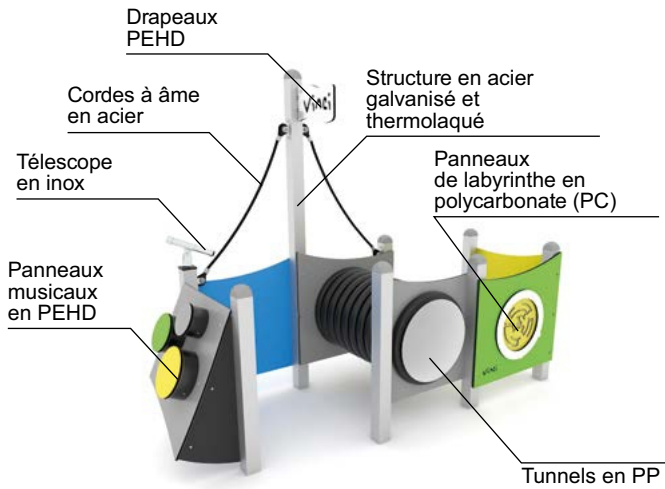

Construction: ● Acier laqué | ● Inox

Toboggans: Inox / Fibre de verre

Plateformes: HEXA HPL / contreplaqué HEXA antidérapant

Ancrage: surface / profond

Les options de matériaux s'appliquent aux produits sélectionnés, pour plus d'informations se rendre sur: [www.vinci-play.com/fr](http://www.vinci-play.com/fr)