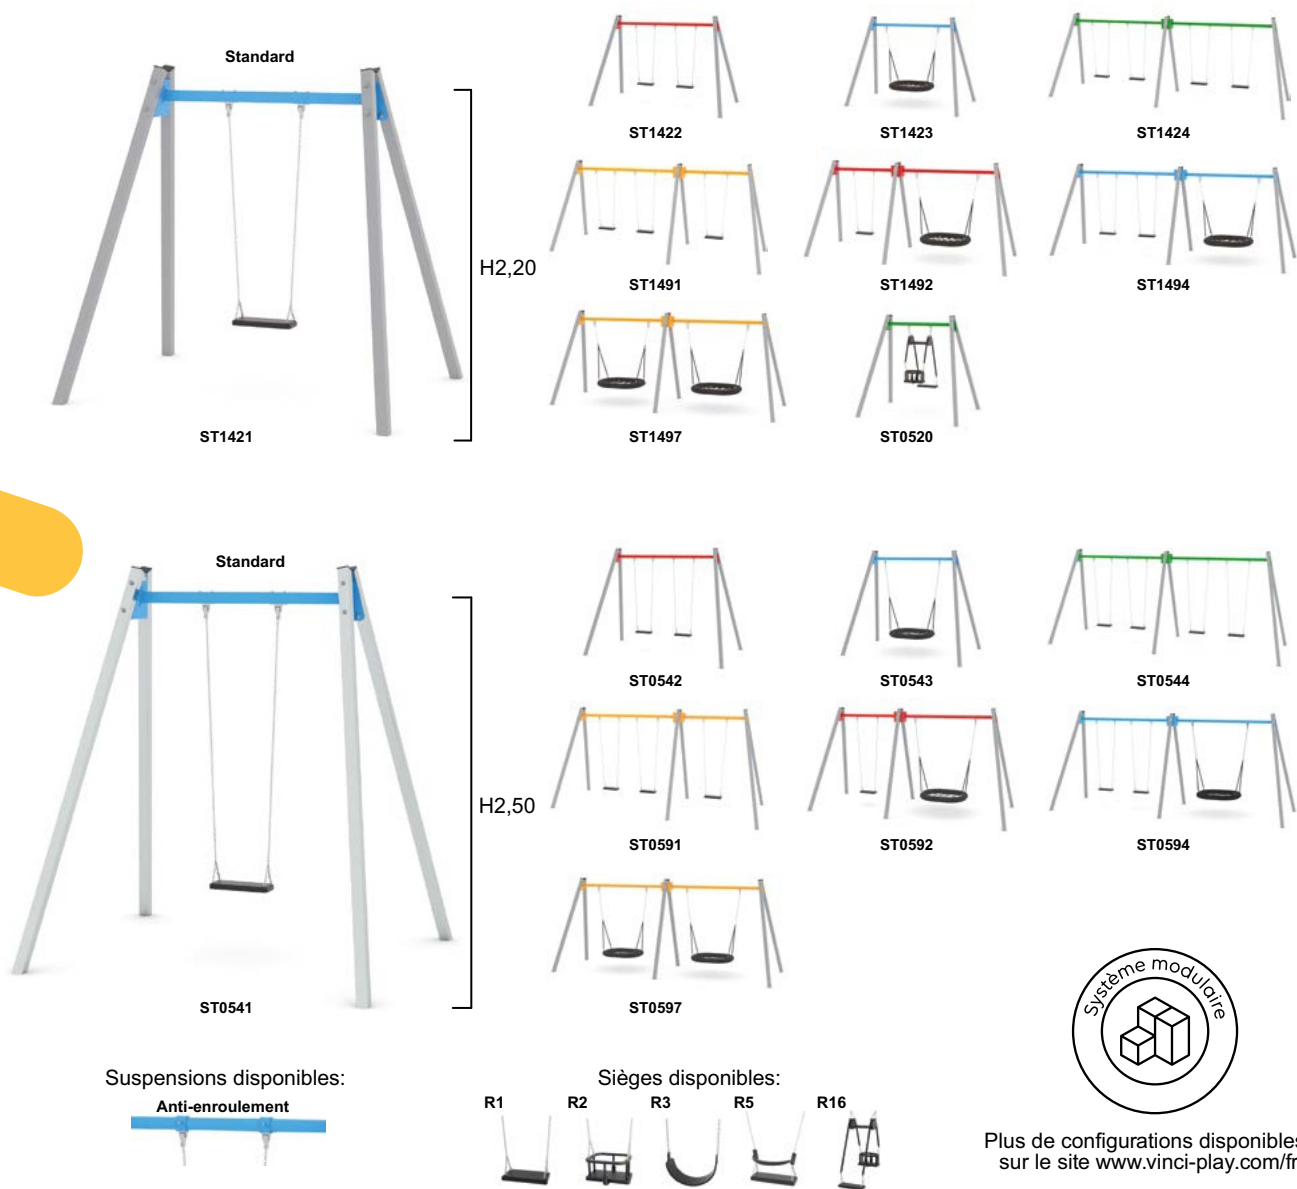

Vinci Play | Swing série

Suspensions disponibles:

Sièges disponibles:

Plus de configurations disponibles sur le site www.vinci-play.com/fr

Code produit	Longueur	Largeur	Hauteur	Tranche d'âge	Nombre d'utilisateurs	Zone de sécurité	Hauteur de chute libre	Construction			Variantes de couleurs
								acier	inox	bois	
ST1421	195 cm	250 cm	240 cm	1 - 3/3 - 14	1	13,0 m²	130 cm	●	●	-	●●●●●●●●●●●●●●●●
ST1422	195 cm	365 cm	240 cm	1 - 3/3 - 14	2	21,5 m²	130 cm	●	●	-	●●●●●●●●●●●●●●●●
ST1423	195 cm	320 cm	240 cm	3 - 12	7	18,1 m²	130 cm	●	●	-	●●●●●●●●●●●●●●●●
ST1424	195 cm	665 cm	240 cm	1 - 3/3 - 14	4	43,7 m²	130 cm	●	●	-	●●●●●●●●●●●●●●●●
ST1491	195 cm	550 cm	240 cm	1 - 3/3 - 14	3	35,1 m²	130 cm	●	●	-	●●●●●●●●●●●●●●●●
ST1492	195 cm	505 cm	240 cm	1 - 3/3 - 14	8	31,8 m²	130 cm	●	●	-	●●●●●●●●●●●●●●●●
ST1494	195 cm	615 cm	240 cm	1 - 3/3 - 14	9	40,3 m²	130 cm	●	●	-	●●●●●●●●●●●●●●●●
ST1497	195 cm	575 cm	240 cm	3 - 12	14	37,0 m²	130 cm	●	●	-	●●●●●●●●●●●●●●●●
ST0520	195 cm	250 cm	240 cm	1+	2	13,0 m²	175 cm	●	●	-	●●●●●●●●●●●●●●●●
ST0541	225 cm	265 cm	275 cm	1 - 3/3 - 14	1	13,6 m²	145 cm	●	●	-	●●●●●●●●●●●●●●●●
ST0542	225 cm	375 cm	275 cm	1 - 3/3 - 14	2	23,5 m²	145 cm	●	●	-	●●●●●●●●●●●●●●●●
ST0543	225 cm	335 cm	275 cm	1 - 3/3 - 14	7	19,4 m²	150 cm	●	●	-	●●●●●●●●●●●●●●●●
ST0544	225 cm	675 cm	275 cm	1 - 3/3 - 14	4	45,7 m²	145 cm	●	●	-	●●●●●●●●●●●●●●●●
ST0591	225 cm	560 cm	275 cm	1 - 3/3 - 14	3	36,8 m²	145 cm	●	●	-	●●●●●●●●●●●●●●●●
ST0592	230 cm	565 cm	275 cm	1 - 3/3 - 14	8	36,0 m²	150 cm	●	●	-	●●●●●●●●●●●●●●●●
ST0594	225 cm	675 cm	275 cm	1 - 3/3 - 14	9	44,6 m²	150 cm	●	●	-	●●●●●●●●●●●●●●●●
ST0597	230 cm	675 cm	275 cm	1 - 3/3 - 14	14	43,1 m²	150 cm	●	●	-	●●●●●●●●●●●●●●●●