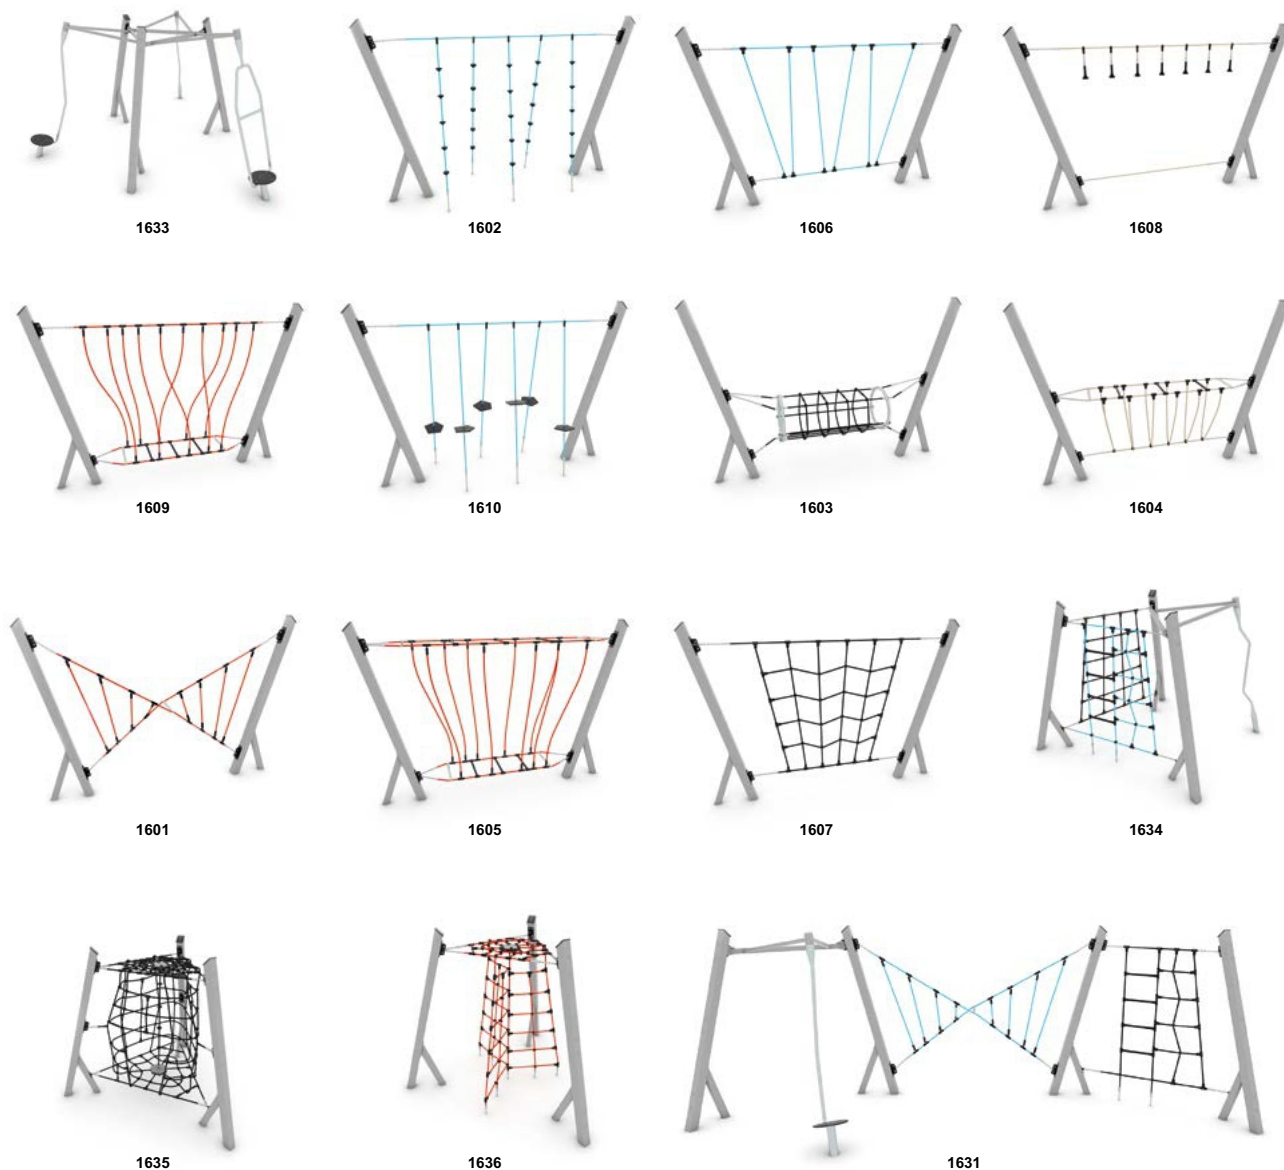

Code produit		Longueur	Largeur	Hauteur	Tranche d'âge	Nombre d'utilisateurs	Zone de sécurité	Hauteur de chute libre	Construction			Option de cordages
									acier	inox	bois	
1633	-	385 cm	365 cm	225 cm	4 - 14	3	32,9 m²	70 cm	●	-	-	-
1602	-	336 cm	72 cm	223 cm	4 - 14	5	21,8 m²	100 cm	●	-	-	● ● ● ● ●
1606	-	336 cm	11 cm	223 cm	4 - 14	5	17,8 m²	100 cm	●	-	-	● ● ● ● ●
1608	-	336 cm	11 cm	223 cm	4 - 14	4	17,8 m²	100 cm	●	-	-	● ● ● ● ●
1609	-	336 cm	43 cm	223 cm	4 - 14	4	19,9 m²	100 cm	●	-	-	● ● ● ● ●
1610	-	336 cm	50 cm	223 cm	4 - 14	3	20,3 m²	100 cm	●	-	-	● ● ● ● ●
1603	-	336 cm	60 cm	223 cm	4 - 14	1	21,0 m²	115 cm	●	-	-	● ● ● ● ●
1604	-	336 cm	43 cm	223 cm	4 - 14	4	19,9 m²	120 cm	●	-	-	● ● ● ● ●
1601	-	336 cm	44 cm	223 cm	4 - 14	10	19,9 m²	120 cm	●	-	-	● ● ● ● ●
1605	-	336 cm	43 cm	223 cm	4 - 14	4	27,2 m²	200 cm	●	-	-	● ● ● ● ●
1607	-	336 cm	11 cm	223 cm	4 - 14	5	24,9 m²	200 cm	●	-	-	● ● ● ● ●
1634	-	365 cm	260 cm	225 cm	4 - 14	7	25,9 m²	200 cm	●	-	-	● ● ● ● ●
1635	-	258 cm	224 cm	223 cm	4 - 14	10	23,3 m²	200 cm	●	-	-	● ● ● ● ●
1636	-	260 cm	225 cm	225 cm	4 - 14	8	22,2 m²	200 cm	●	-	-	● ● ● ● ●
1631	-	650 cm	215 cm	225 cm	4 - 14	14	40,0 m²	200 cm	●	-	-	● ● ● ● ●