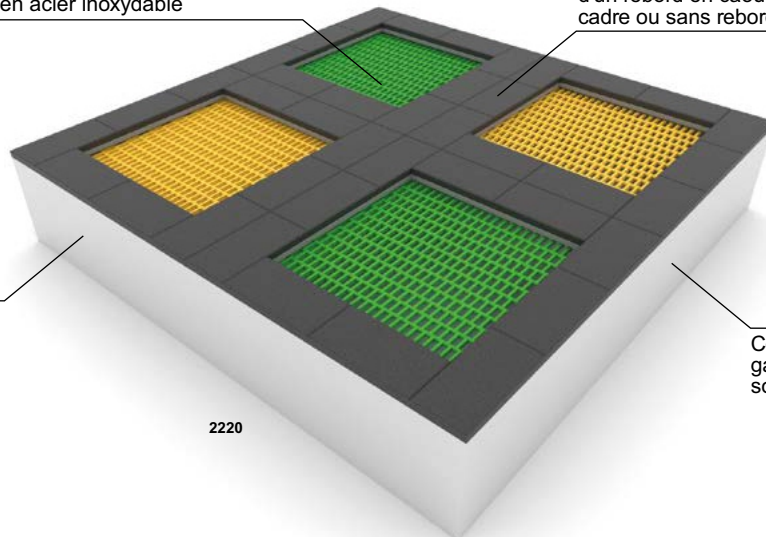

Tapis de saut: composé de lamelles en polypropylène enfilées sur un câble en acier inoxydable

Les bords de la structure sont recouverts d'un rebord en caoutchouc SBR collé au cadre ou sans rebord en caoutchouc.

Fixation à l'aide de ressorts galvanisés résistants à l'intérieur de la structure

Construction en acier galvanisé à chaud, montée sous la surface du sol

2220