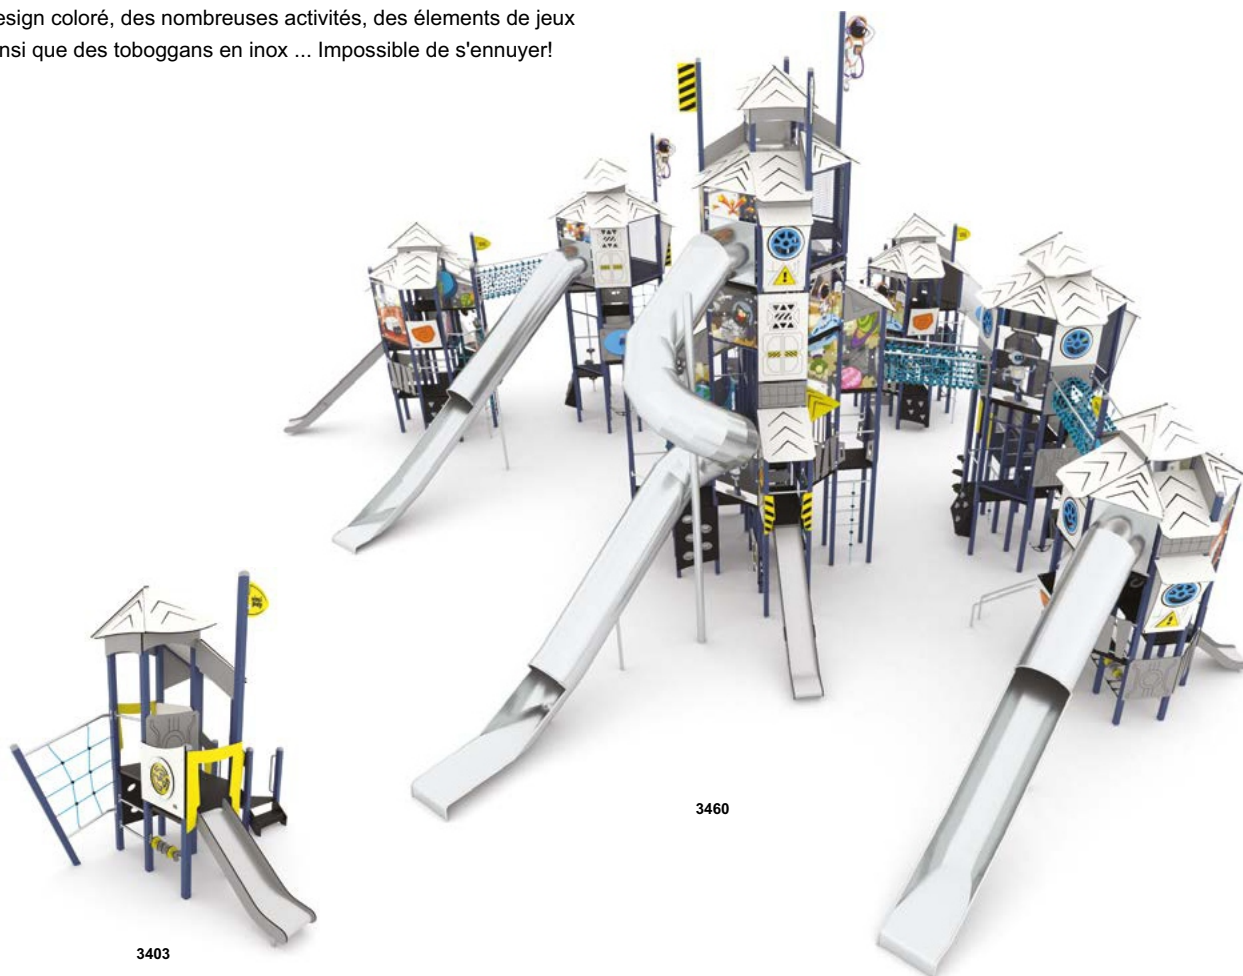

La gamme SPACE permet de réaliser le rêve de chaque enfant de voyager dans l'espace.

Des tours jusqu'à 9,50 m de hauteur, comme des navettes spatiales, emmèneront les enfants dans les airs. Avec un design coloré, des nombreuses activités, des éléments de jeux ainsi que des toboggans en inox ... Impossible de s'ennuyer!