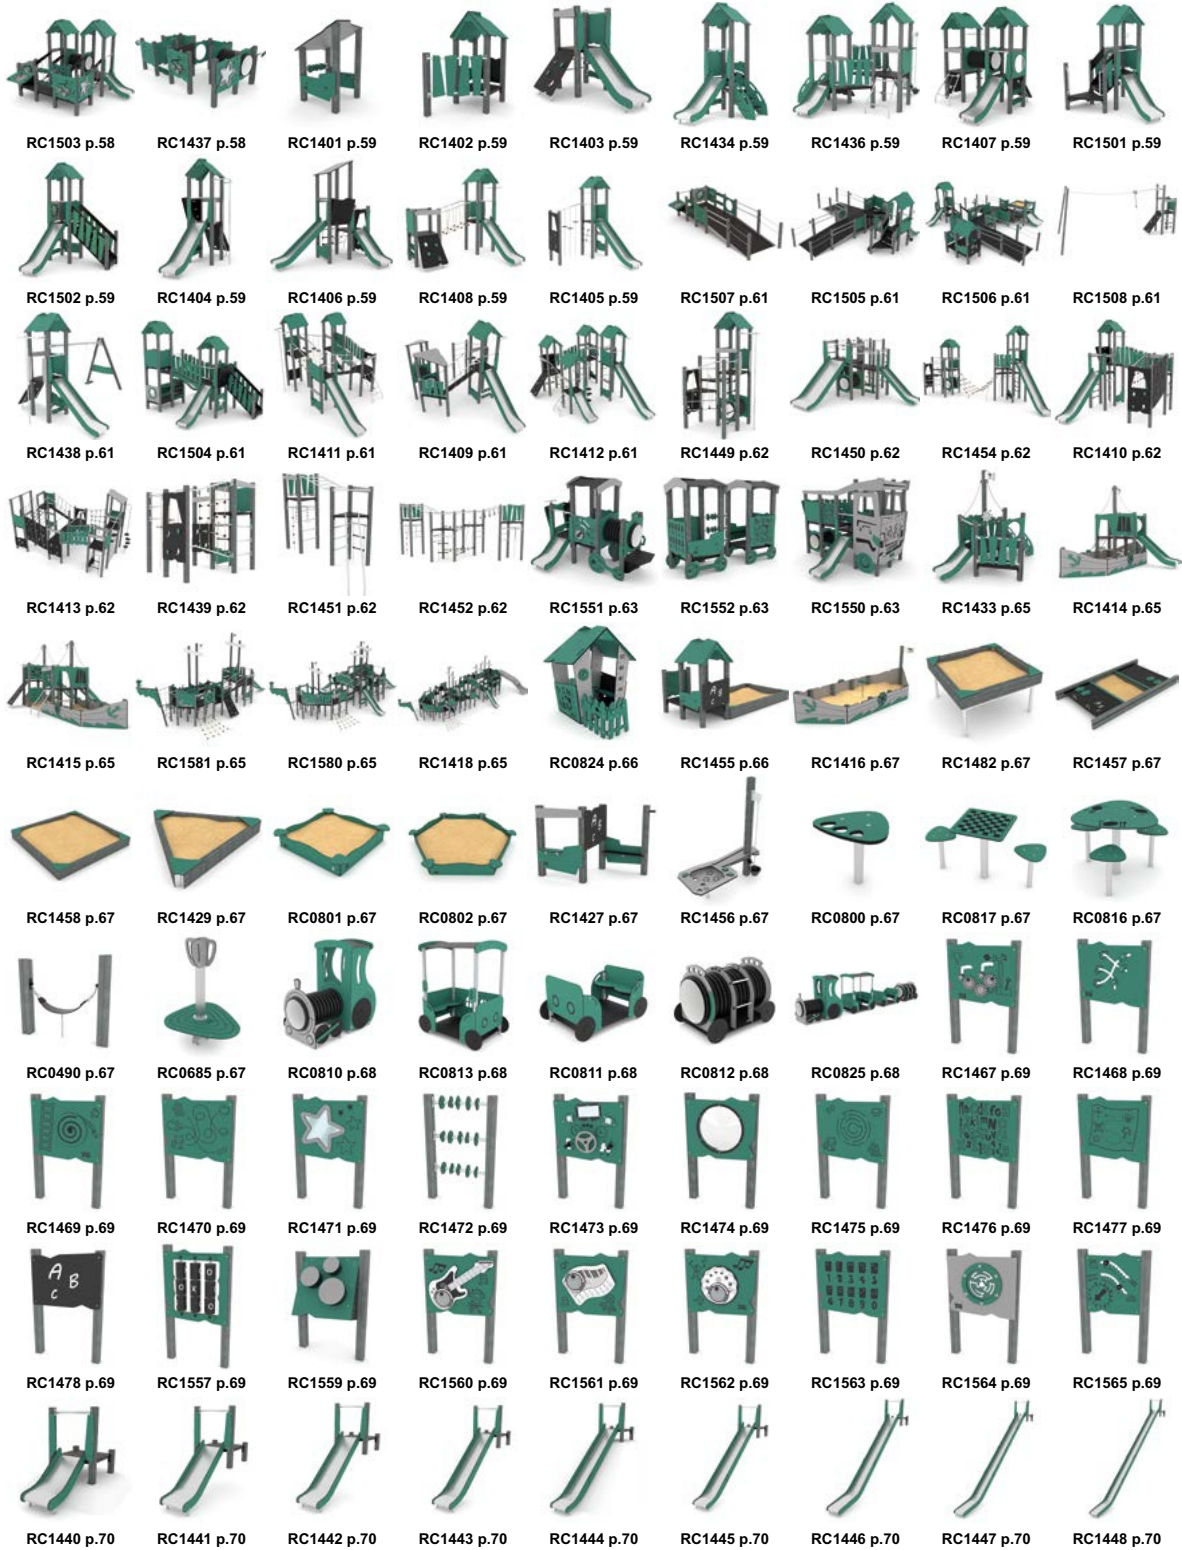

Tous les produits