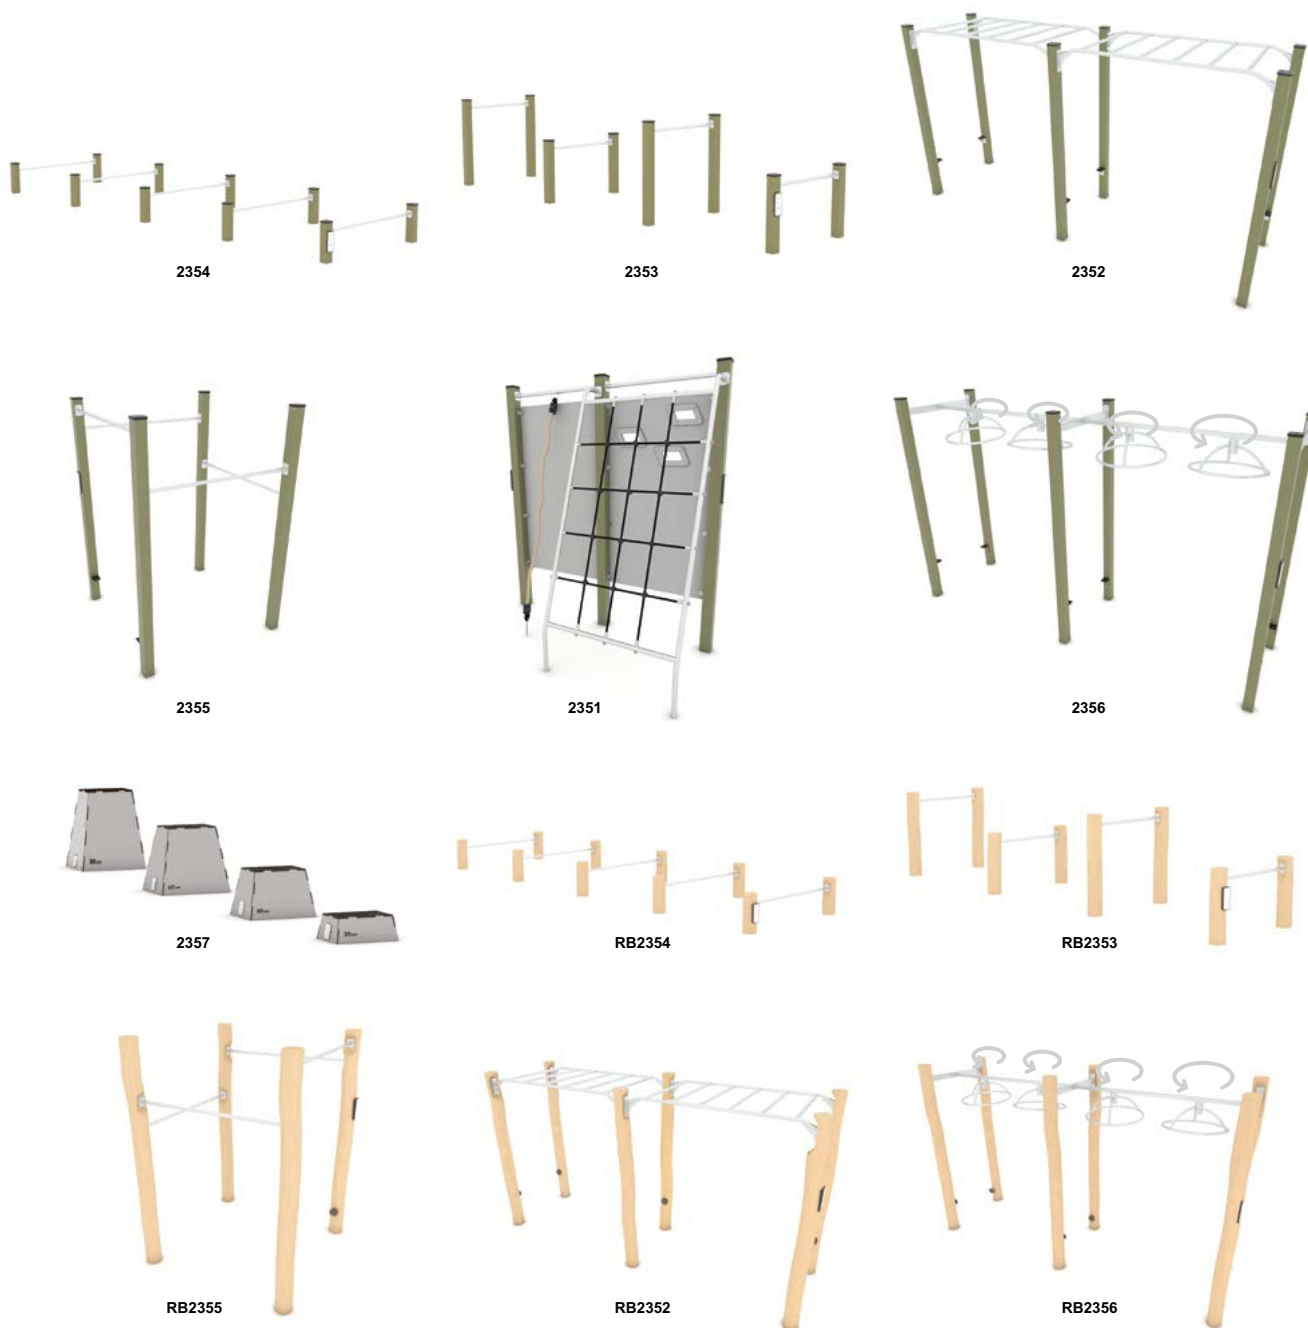

Code produit		Longueur	Largeur	Hauteur	Tranche d'âge	Poids maximum de l'utilisateur	Zone de sécurité	Hauteur de chute libre	Construction			Variantes de couleurs
									acier	inox	robinia	
2354	-	653 cm	167 cm	47 cm	14+	140 kg	41,8 m²	< 60 cm	●	●	-	
2353	-	570 cm	122 cm	121 cm	14+	140 kg	33,8 m²	110 cm	●	●	-	
2352	-	455 cm	125 cm	244 cm	14+	140 kg	30,2 m²	140 cm	●	●	-	
2355	-	168 cm	167 cm	241 cm	14+	140 kg	19,9 m²	130 cm	●	●	-	
2351	-	235 cm	105 cm	249 cm	14+	140 kg	28,9 m²	240 cm	●	●	-	
2356	-	453 cm	122 cm	271 cm	14+	140 kg	29,8 m²	125 cm	●	●	-	
2357	-	620 cm	75 cm	80 cm	14+	140 kg	31,2 m²	80 cm	●	●	-	
RB2354	-	660 cm	175 cm	50 cm	14+	140 kg	43,0 m²	< 60 cm	-	-	●	-
RB2353	-	580 cm	140 cm	120 cm	14+	140 kg	36,0 m²	110 cm	-	-	●	-
RB2355	-	185 cm	185 cm	245 cm	14+	140 kg	21,6 m²	130 cm	-	-	●	-
RB2352	-	460 cm	130 cm	245 cm	14+	140 kg	31,0 m²	135 cm	-	-	●	-
RB2356	-	465 cm	135 cm	275 cm	14+	140 kg	31,3 m²	125 cm	-	-	●	-