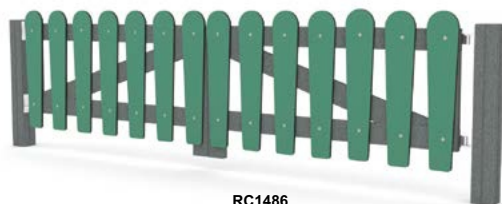

Nouveau!

RC1486

Code produit		Longueur	Largeur	Hauteur	Panneaux		Construction		
					PEHD	HPL	acier	bois	recyclé
RC1484	-	120 cm	13 cm	76 cm	●	-	-	-	●
RC1489	●	146 cm	11 cm	76 cm	●	-	-	-	●
RC1485	-	170 cm	14 cm	76 cm	●	-	-	-	●
RC1486	-	280 cm	12 cm	76 cm	●	-	-	-	●
RC0921	-	261 cm	6 cm	116 cm	●	-	●	-	-
RC0923	-	159 cm	35 cm	37 cm	●	-	●	-	-
RC0924	-	159 cm	42 cm	78 cm	●	-	●	-	-
RC0934	-	36 cm	35 cm	100 cm	●	-	●	-	-
RC1483	-	50 cm	10 cm	170 cm	-	-	-	-	●
RC0942	-	-	9 cm	20 cm	-	-	-	-	●
RC0943	-	-	9 cm	30 cm	-	-	-	-	●
RC0944	-	-	9 cm	40 cm	-	-	-	-	●
RC0945	-	-	9 cm	50 cm	-	-	-	-	●