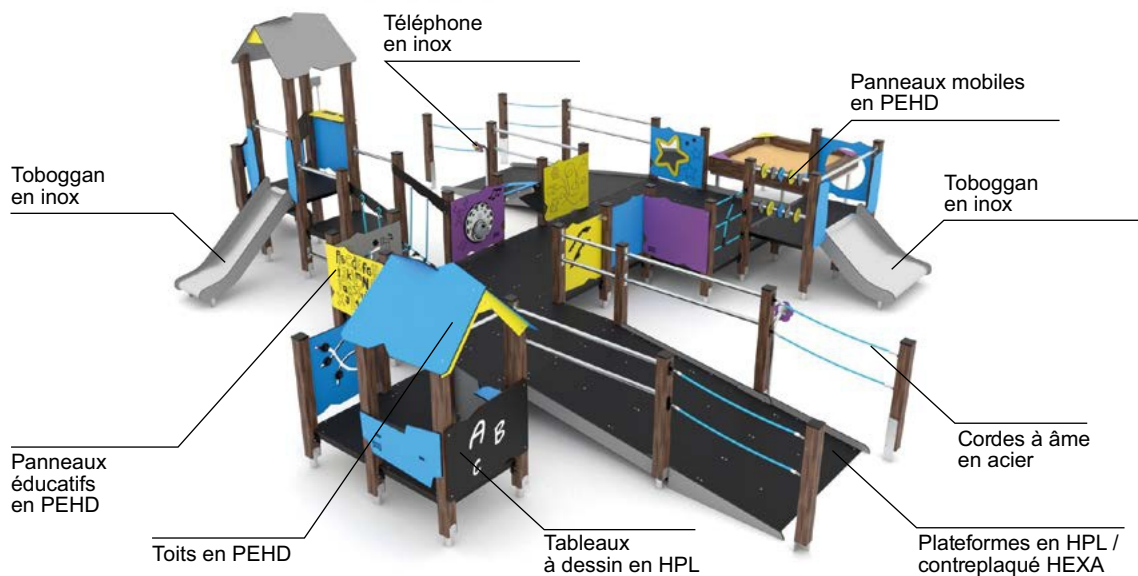

Ⓜ Toboggans: Inox / Fibre de verre

Ⓜ Plateformes: HEXA HPL / contreplaqué HEXA antidérapant

Ⓜ Ancrage: surface / profond

Les options de matériaux s'appliquent aux produits sélectionnés, pour plus d'informations se rendre sur: www.vinci-play.com/fr