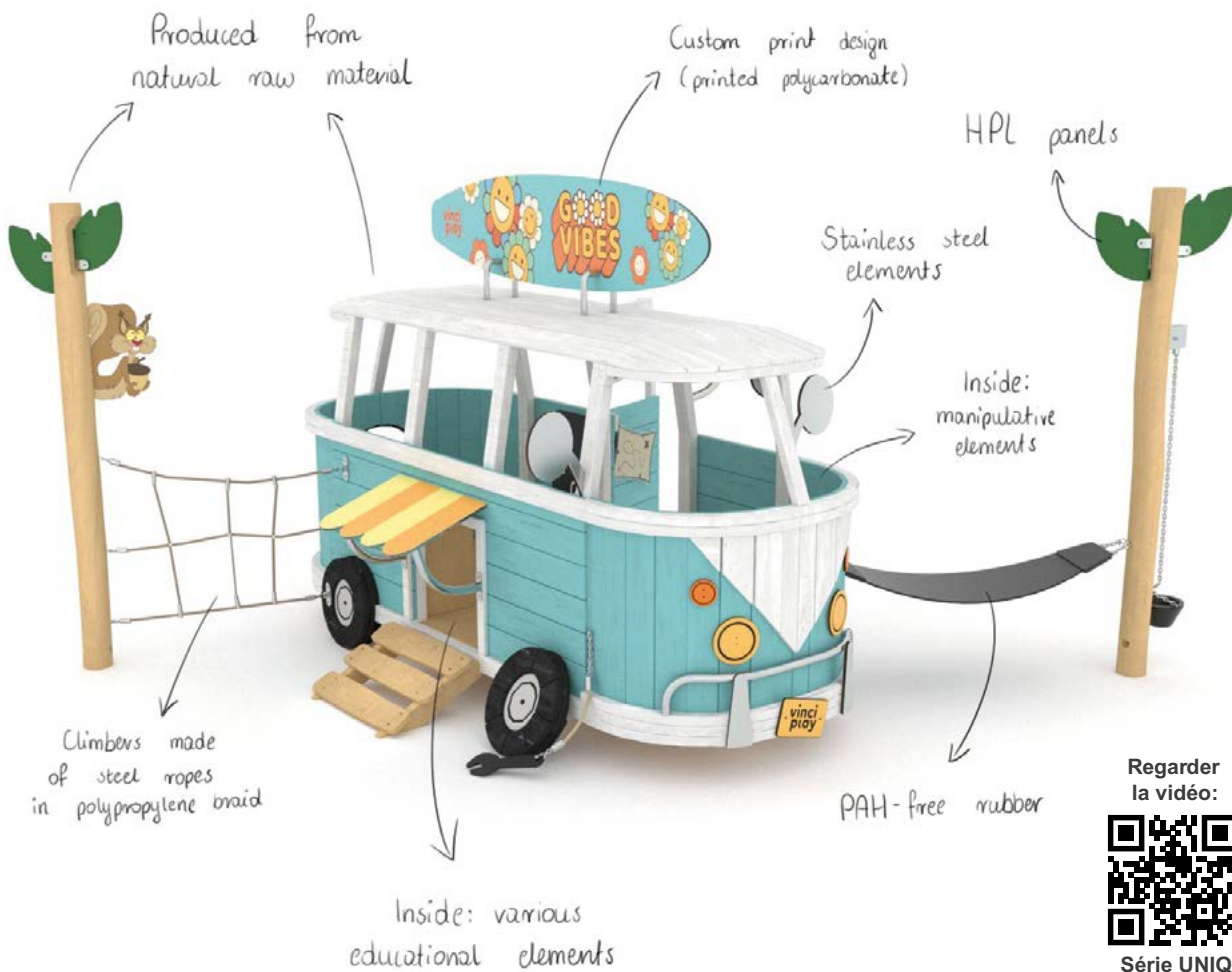

Regarder la vidéo:

Série UNIQ