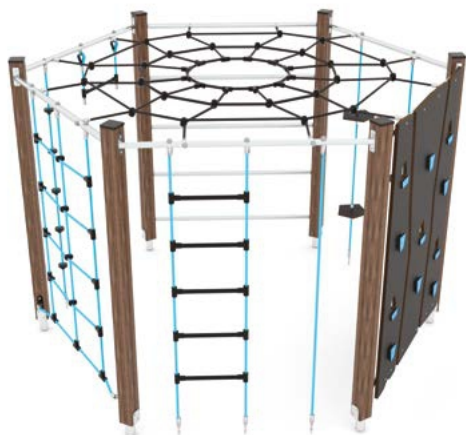

WD1420

Code produit		Longueur	Largeur	Hauteur	Tranche d'âge	Nombre d'utilisateurs	Zone de sécurité	Hauteur de chute libre	Hauteur de plateforme	Construction			Variantes de couleurs	
										acier	inox	bois	éléments	cordes
WD1465	-	158 cm	84 cm	200 cm	7 - 16	6	20,2 m²	190 cm	-	-	-	-	-	
WD1466	-	232 cm	158 cm	200 cm	7 - 16	19	25,3 m²	190 cm	-	-	-	-	-	
WD1487	-	290 cm	255 cm	230 cm	7 - 16	18	30,7 m²	220 cm	-	-	-	-	-	
WD1420	-	290 cm	255 cm	200 cm	3 - 14	18	34,1 m²	200 cm	-	-	-			
WD1419	-	310 cm	306 cm	230 cm	3 - 14	11	31,2 m²	220 cm	-	-	-			
WD1417	-	162 cm	91 cm	230 cm	3 - 14	9	22,1 m²	220 cm	-	-	-			
WD1462	-	240 cm	233 cm	230 cm	3 - 14	23	33,9 m²	220 cm	120 cm	-	-			
WD1463	-	536 cm	316 cm	230 cm	7 - 16	52	60,4 m²	220 cm	120, 150 cm	-	-