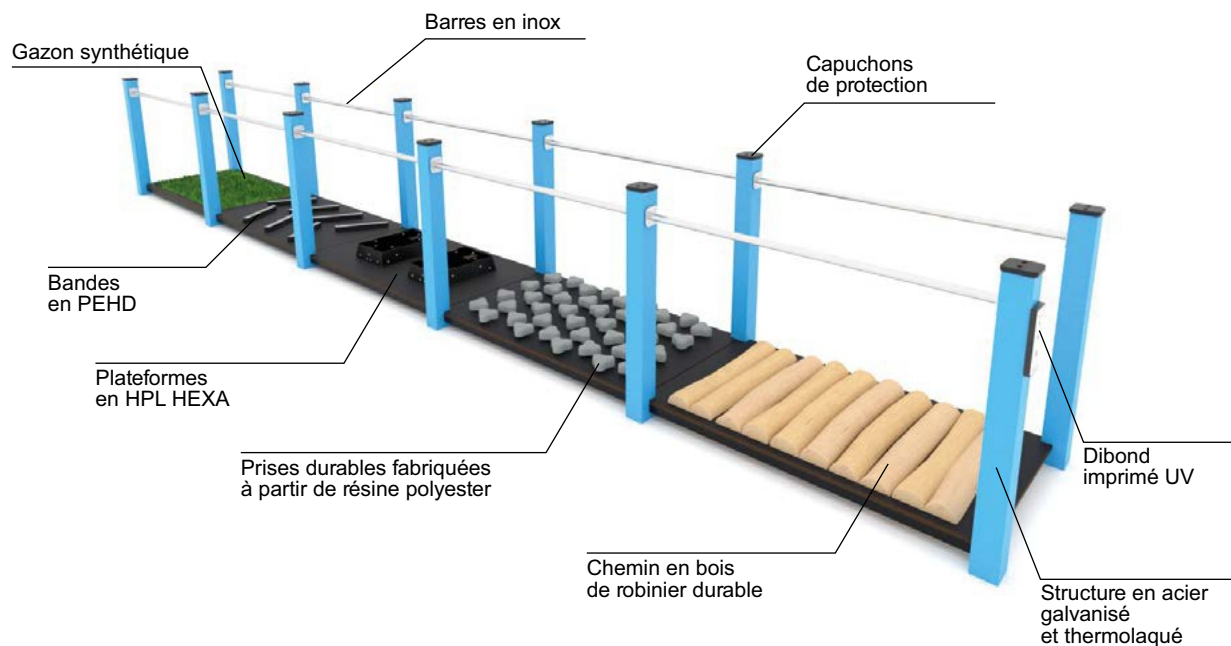

2707

Code produit		Longueur	Largeur	Hauteur	Tranche d'âge	Poids maximum de l'utilisateur	Zone de sécurité	Hauteur de chute libre	Construction			Variantes de couleurs
									acier	inox	robina	
2709		490 cm	105 cm	120 cm	14+	140 kg	30,1 m <sup>2</sup>	< 60 cm			-	
2710		490 cm	105 cm	115 cm	14+	140 kg	30,1 m <sup>2</sup>	< 60 cm			-	
2711		478 cm	102 cm	117 cm	14+	140 kg	29,3 m <sup>2</sup>	< 60 cm			-	
2702		85 cm	35 cm	170 cm	14+	140 kg	11,0 m <sup>2</sup>	< 60 cm			-	
2703		225 cm	225 cm	130 cm	14+	140 kg	19,7 m <sup>2</sup>	< 60 cm			-	
2704		195 cm	40 cm	125 cm	14+	140 kg	14,9 m <sup>2</sup>	< 60 cm			-	
2705		195 cm	60 cm	155 cm	14+	140 kg	14,3 m <sup>2</sup>	< 60 cm			-	
2706		195 cm	65 cm	110 cm	14+	140 kg	14,4 m <sup>2</sup>	< 60 cm			-	
2707		405 cm	105 cm	185 cm	14+	140 kg	26,7 m <sup>2</sup>	70 cm			-	