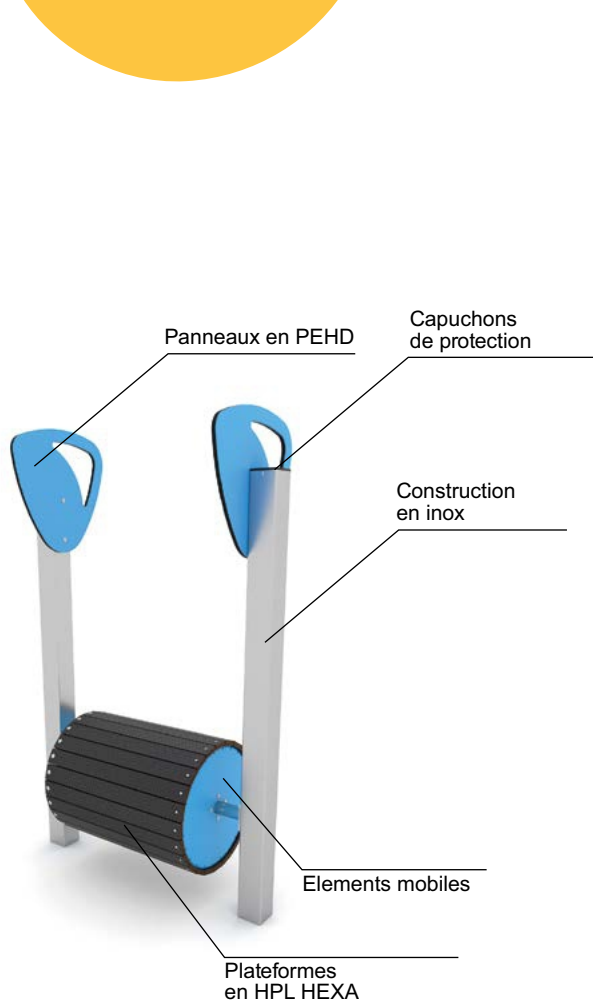

Construction: ● Acier laqué | ● Inox

⊕ Ancrage: surface / profond

Les options de matériaux s'appliquent aux produits sélectionnés, pour plus d'informations se rendre sur: www.vinci-play.com/fr