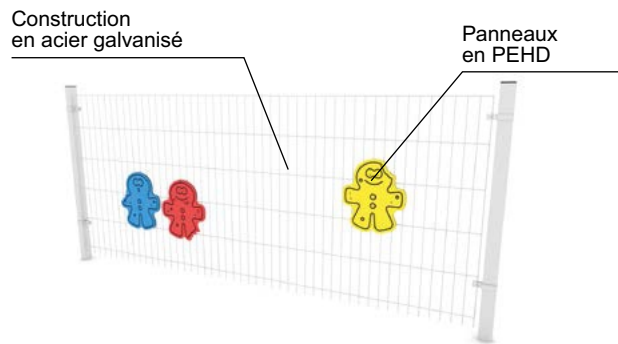

Construction: ● Acier laqué | ● Inox | ● Bois de robinier

Ancrage: surface / profond

Les options de matériaux s'appliquent aux produits sélectionnés, pour plus d'informations se rendre sur: www.vinci-play.com/fr