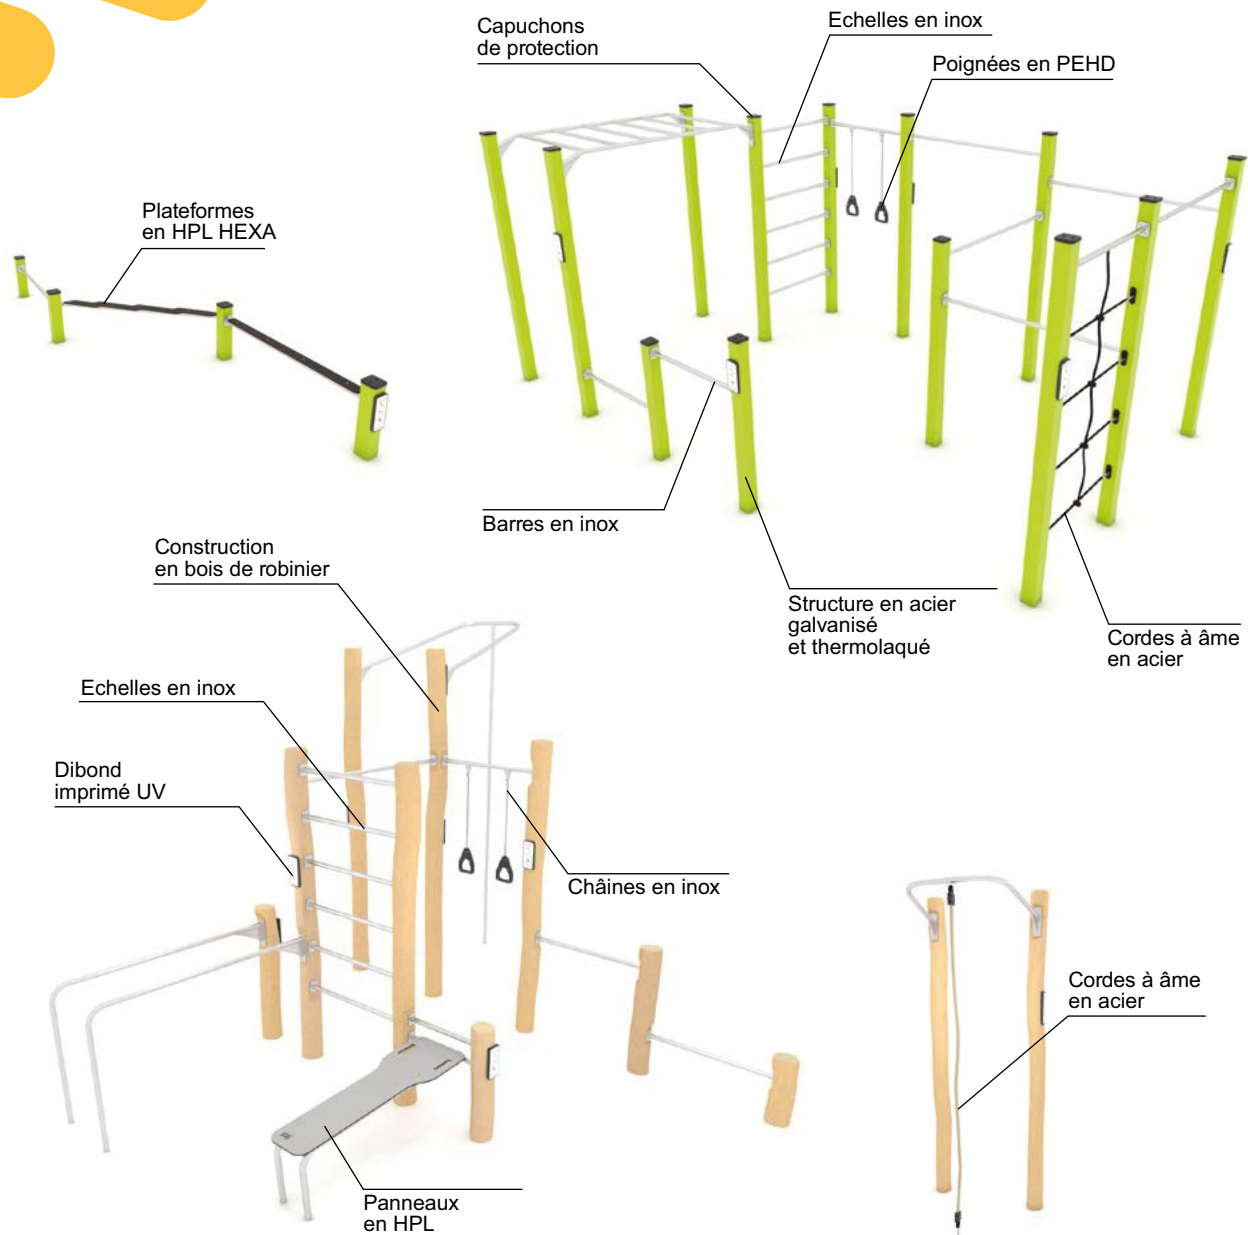

Construction: ● Acier laqué | ● Inox | ● Bois de robinier

Ancrage: surface / profond

Les options de matériaux s'appliquent aux produits sélectionnés, pour plus d'informations se rendre sur: [www.vinci-play.com/fr](http://www.vinci-play.com/fr)