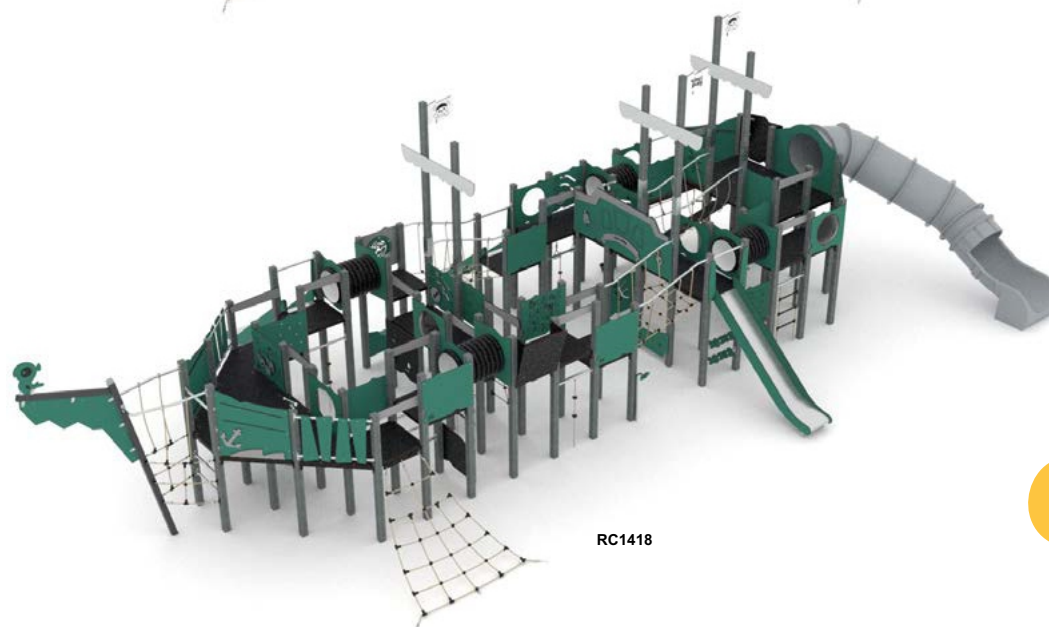

RC1551

RC1552

RC1550

Code produit		Longueur	Largeur	Hauteur	Tranche d'âge	Nombre d'utilisateurs	Zone de sécurité	Hauteur de chute libre	Hauteur du toboggan	Hauteur de plateforme	Construction			Variantes de couleurs	
											acier	bois	recyclé	PEHD	HPL
RC1551	●	292 cm	220 cm	214 cm	1 - 8	12	25,3 m <sup>2</sup>	< 60 cm	59 cm	59 cm	-	-	●	●	-
RC1552	●	244 cm	100 cm	184 cm	1 - 8	10	19,9 m <sup>2</sup>	< 60 cm	-	35 cm	-	-	●	●	-
RC1550	●	386 cm	336 cm	260 cm	3 - 12	28	33,3 m <sup>2</sup>	120 cm	90 cm	40, 90, 120 cm	-	-	●	●	-

RC1433

RC1414

RC1415

RC1581

RC1580

RC1418

Code produit		Longueur	Largeur	Hauteur	Tranche d'âge	Nombre d'utilisateurs	Zone de sécurité	Hauteur de chute libre	Hauteur du toboggan	Hauteur de plateforme	Construction			Variantes de couleurs	
											acier	bois	recyclé	PEHD	HPL
RC1433	●	300 cm	275 cm	250 cm	1 - 8	14	25,1 m <sup>2</sup>	< 60 cm	59 cm	35, 59 cm	-	-	●	●	-
RC1414	●	395 cm	330 cm	260 cm	3 - 14	21	31,4 m <sup>2</sup>	90 cm	90 cm	90 cm	-	-	●	●	-
RC1415	●	615 cm	395 cm	290 cm	3 - 14	34	47,7 m <sup>2</sup>	120 cm	90, 120 cm	90, 120 cm	-	-	●	●	-
RC1581	●	1100 cm	525 cm	485 cm	3 - 14	52	74,6 m <sup>2</sup>	150 cm	90, 150 cm	35, 90, 120, 150 cm	-	-	●	●	-
RC1580	●	1285 cm	740 cm	490 cm	3 - 14	82	108,3 m <sup>2</sup>	180 cm	120, 150, 180 cm	120, 150, 180 cm	-	-	●	●	-
RC1418	●	1575 cm	805 cm	490 cm	3 - 14	120	134,5 m <sup>2</sup>	180 cm	120, 150, 180* cm	120, 150, 180 cm	-	-	●	●	-