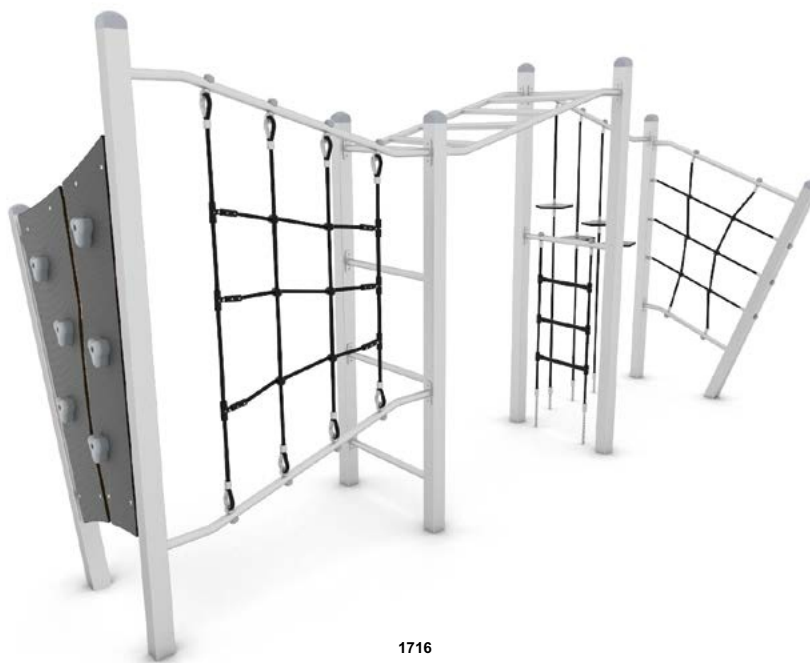

1714

1716

Code produit	🦽	Longueur	Largeur	Hauteur	Tranche d'âge	Nombre d'utilisateurs	Zone de sécurité	Hauteur de chute libre	Hauteur de plateforme	Construction			Variantes de couleurs	
										acier	inox	bois	éléments	cordes
0496	-	250 cm	50 cm	50 cm	3 - 14	2	16,9 m <sup>2</sup>	< 60 cm	-	●	●	-	-	●
0497	-	540 cm	167 cm	50 cm	3 - 14	7	28,8 m <sup>2</sup>	< 60 cm	-	●	●	-	-	●
0410	-	230 cm	115 cm	59 cm	3 - 14	5	18,1 m <sup>2</sup>	< 60 cm	59 cm	●	-	-	-	-
0411	-	250 cm	10 cm	30 cm	3 - 12	5	15,1 m <sup>2</sup>	< 60 cm	30 cm	●	-	-	-	-
0409	-	210 cm	125 cm	80 cm	3 - 14	9	19,7 m <sup>2</sup>	80 cm	59, 80 cm	●	-	-	-	-
ST1426	-	220 cm	87 cm	170 cm	3 - 14	4	16,7 m <sup>2</sup>	99 cm	56, 67, 83, 99 cm	●	●	-	-	-
1750	-	229 cm	155 cm	166 cm	3 - 14	7	16,2 m <sup>2</sup>	147 cm	-	●	●	-	● ● ● ● ●	-
ST1420	-	290 cm	255 cm	205 cm	3 - 14	18	34,1 m <sup>2</sup>	200 cm	-	●	●	-	-	-
1714	-	260 cm	68 cm	289 cm	3 - 14	4	22,0 m <sup>2</sup>	200 cm	-	●	●	-	● ● ● ● ● ● ●	●
1716	-	453 cm	187 cm	241 cm	3 - 14	17	39,0 m <sup>2</sup>	225 cm	-	●	●	-	-	●