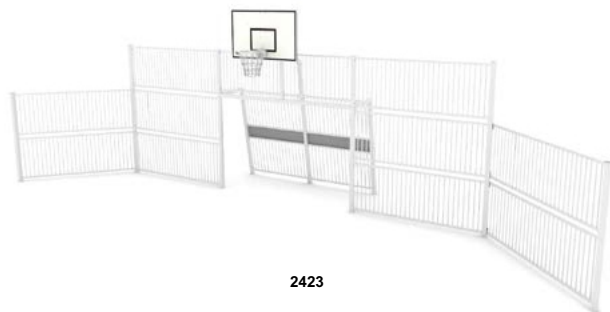

2423

Code produit		Longueur	Largeur	Hauteur	Tranche d'âge	Construction			Panneaux PEHD
						acier	inox	bois	
2421	●	317 cm	249 cm	383 cm	3+	●	-	-	●
2422	●	816 cm	249 cm	383 cm	3+	●	-	-	●
2423	●	1174 cm	304 cm	383 cm	3+	●	-	-	●