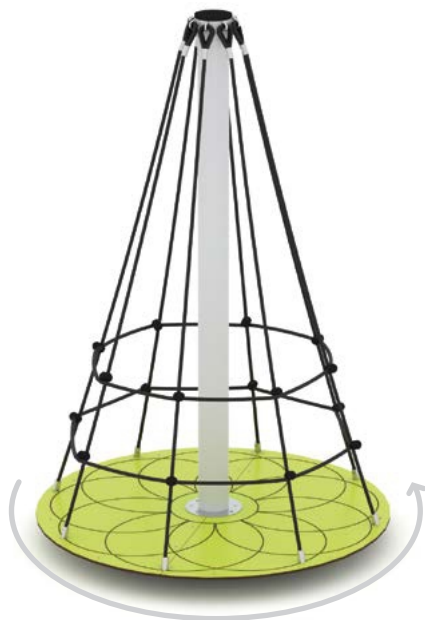

La gamme HOOP est composée de tourniquets et toupies particulièrement appréciée des enfants.

Faire la toupie est une activité importante dans le développement de l'enfant... cela développe le sens l'équilibre, aide à percevoir sa position dans l'espace et stimule physiquement. C'est aussi une sensation excitante. Pour les plus grands, ce type de jeux est souvent leur favori pour des jeux un peu plus fous.

Ces tourniquets de toutes les couleurs encouragent aussi les enfants de différents âges à jouer ensemble.

0720