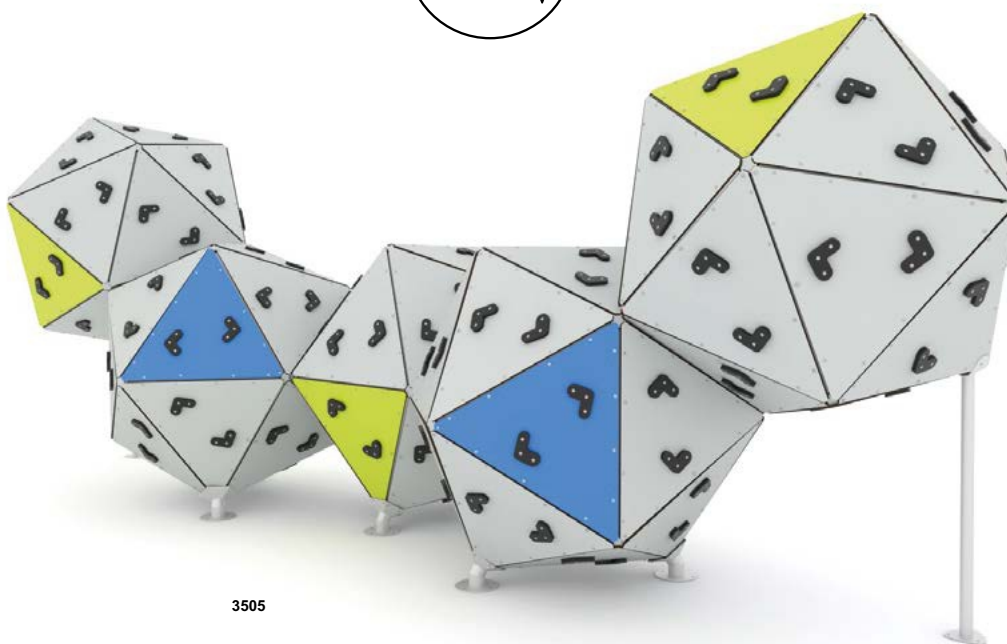

# Grimpez vers l'aventure!

Nos structures modulaires Roxx sont des produits d'escalade de forme géométrique qui transformeront n'importe quelle aire de jeux en une zone de jeux active ! Des designs modernes et durables, des couleurs et des graphismes vifs, ainsi que des prises sécurisées développent la dextérité, l'équilibre et la créativité des enfants. La construction robuste garantit la durabilité et la résistance aux intempéries. C'est la solution idéale pour les espaces qui souhaitent encourager les enfants à bouger, à partir à l'aventure et à jouer de manière créative. Créez un espace plein d'énergie et de joie !