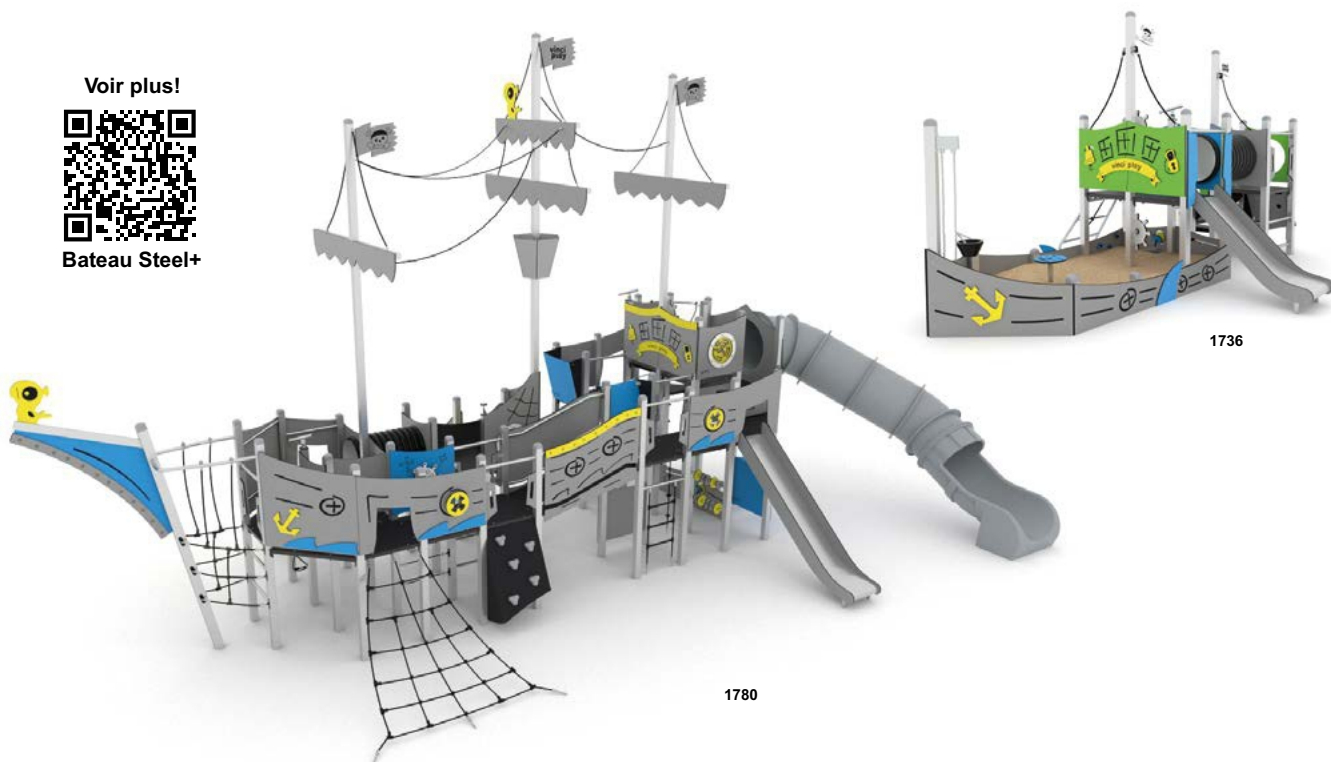

Voir plus!

Bateau Steel+