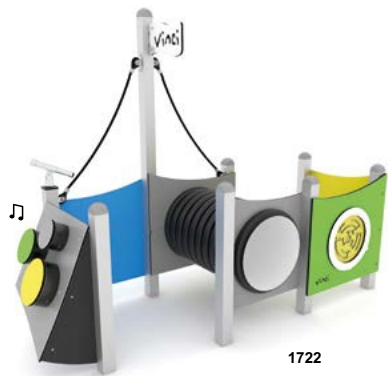

Code produit		Longueur	Largeur	Hauteur	Tranche d'âge	Nombre d'utilisateurs	Zone de sécurité	Hauteur de chute libre	Construction			Panneaux	
									acier	inox	bois	PEHD	HPL
1722	●	263 cm	112 cm	206 cm	1 - 8	6	20,2 m²	< 60 cm	●	●	-	● ● ● ● ● ●	-
1772	●	137 cm	77 cm	206 cm	1 - 8	5	12,5 m²	< 60 cm	●	●	-	● ● ● ● ● ●	-
1720	●	240 cm	77 cm	206 cm	1 - 8	7	16,2 m²	67 cm	●	●	-	● ● ● ● ● ●	-
1721	●	349 cm	166 cm	206 cm	1 - 8	10	21,6 m²	< 60 cm	●	●	-	● ● ● ● ● ●	-