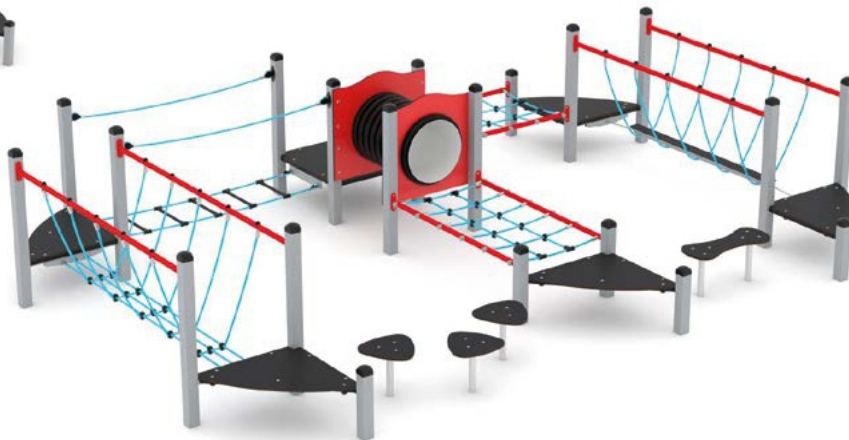

0414-1

Code produit	🦽	Longueur	Largeur	Hauteur	Tranche d'âge	Nombre d'utilisateurs	Zone de sécurité	Hauteur de chute libre	Hauteur de plateforme	Construction			Variantes de couleurs	
										acier	inox	bois	éléments	cordes
0413-1	-	482 cm	401 cm	121 cm	3 - 14	18	46,4 m²	< 60 cm	35 cm	●	-	-	●●●●●	●●●●●
0412	●	242 cm	88 cm	121 cm	3 - 14	3	17,2 m²	< 60 cm	35 cm	●	-	-	●●●●●	-
0414-1	-	594 cm	401 cm	121 cm	3 - 14	29	56,8 m²	< 60 cm	35 cm	●	-	-	●●●●●	●●●●●
0404-1	-	241 cm	88 cm	121 cm	3 - 14	3	19,1 m²	< 60 cm	34 cm	●	-	-	●●●●●	●●●●●
0401	-	176 cm	92 cm	194 cm	3 - 14	8	19,8 m²	180 cm	-	●	-	-	●●●●●	●●●●●
0402	-	256 cm	172 cm	194 cm	3 - 14	13	26,1 m²	180 cm	-	●	-	-	●●●●●	●●●●●
0403	-	350 cm	311 cm	194 cm	3 - 14	8	30,0 m²	180 cm	-	●	-	-	●●●●●	●●●●●
0408	-	169 cm	60 cm	135 cm	3 - 14	6	14,9 m²	120 cm	-	●	-	-	●●●●●	-
0407	-	302 cm	8 cm	165 cm	3 - 14	6	16,6 m²	150 cm	-	●	-	-	●●●●●	-
0405-1	-	474 cm	88 cm	195 cm	3 - 14	10	31,8 m²	194 cm	-	●	-	-	●●●●●	●●●●●
0406	-	241 cm	88 cm	195 cm	3 - 14	6	24,2 m²	194 cm	-	●	-	-	●●●●●	-