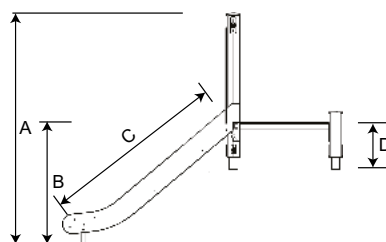

RC1446

B

RC1447

RC1448

Code produit		Longueur	Largeur	Hauteur (A)	Tranche d'âge	Nombre d'utilisateurs	Zone de sécurité	Hauteur de chute libre	Hauteur du toboggan (B)	Longueur du toboggan (C)	Hauteur de plateforme (D)	Construction			Variantes de couleurs	
												acier	bois	recyclé	PEHD	HPL
RC1440	-	168 cm	84 cm	141 cm	1 - 8	3	15,8 m <sup>2</sup>	< 60 cm	59 cm	90 cm	35 cm	-	-	●	●	-
RC1441	-	203 cm	84 cm	171 cm	1 - 8	3	16,7 m <sup>2</sup>	< 60 cm	90 cm	135 cm	35 cm	-	-	●	●	-
RC1442	-	239 cm	84 cm	201 cm	3 - 14	3	17,9 m <sup>2</sup>	< 60 cm	120 cm	183 cm	35 cm	-	-	●	●	-
RC1443	-	285 cm	84 cm	231 cm	3 - 14	3	19,5 m <sup>2</sup>	< 60 cm	150 cm	240 cm	35 cm	-	-	●	●	-
RC1444	-	321 cm	84 cm	261 cm	3 - 14	3	20,8 m <sup>2</sup>	< 60 cm	180 cm	283 cm	35 cm	-	-	●	●	-
RC1445	-	358 cm	84 cm	291 cm	3 - 14	3	22,1 m <sup>2</sup>	< 60 cm	210 cm	332 cm	35 cm	-	-	●	●	-
RC1446	-	515 cm	84 cm	380 cm	3 - 14	3	27,0 m <sup>2</sup>	< 60 cm	300 cm	513 cm	35 cm	-	-	●	●	-
RC1447	-	635 cm	84 cm	480 cm	3 - 14	3	31,1 m <sup>2</sup>	< 60 cm	393 cm	670 cm	35 cm	-	-	●	●	-
RC1448	-	755 cm	84 cm	581 cm	3 - 14	3	35,2 m <sup>2</sup>	< 60 cm	494 cm	826 cm	35 cm	-	-	●	●	-