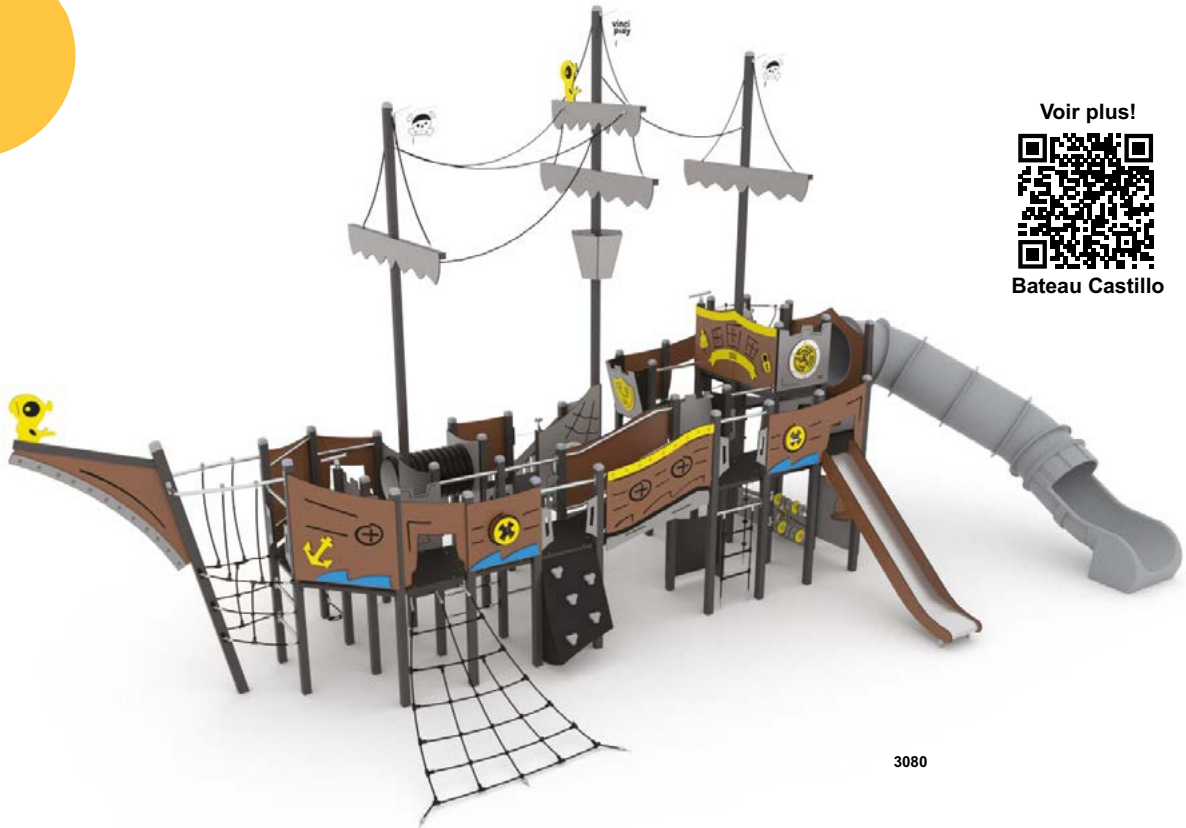

3060-1

3041-1

3045-1

Code produit		Longueur	Largeur	Hauteur	Tranche d'âge	Nombre d'utilisateurs	Zone de sécurité	Hauteur de chute libre	Hauteur du toboggan	Hauteur du toboggan	Construction				
											acier	inox	bois	PEHD	HPL
3060-1		2050 cm	2000 cm	955 cm	4 - 14	342	281,4 m <sup>2</sup>	270 cm	90, 180, 210 cm	270, 360, 570 cm	●	●	-	●	-
3041-1		1530 cm	1325 cm	955 cm	4 - 14	162	141,1 m <sup>2</sup>	270 cm	150, 180, 210 cm	360, 570 cm	●	●	-	●	-
3045-1		1530 cm	1520 cm	955 cm	4 - 14	198	174,3 m <sup>2</sup>	270 cm	90, 180, 210 cm	360, 570 cm	●	●	-	●	-