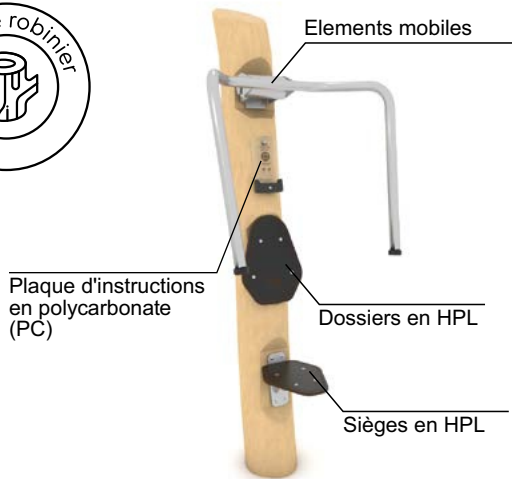

RB1111

RB1113

RB1198

Code produit		Longueur	Largeur	Hauteur	Tranche d'âge	Poids maximum de l'utilisateur	Zone de sécurité	Hauteur de chute libre	Construction			Variantes de couleurs
									acier	inox	robinia	
RB1122	●	85 cm	65 cm	145 cm	14+	140 kg	12,1 m <sup>2</sup>	< 60 cm	-	-	●	-
RB1123	●	90 cm	65 cm	125 cm	14+	140 kg	12,3 m <sup>2</sup>	< 60 cm	-	-	●	-
RB1124	●	75 cm	85 cm	190 cm	14+	140 kg	12,5 m <sup>2</sup>	< 60 cm	-	-	●	-
RB1125	●	100 cm	93 cm	190 cm	14+	140 kg	13,8 m <sup>2</sup>	< 60 cm	-	-	●	-
RB1104	●	75 cm	74 cm	178 cm	14+	140 kg	13,0 m <sup>2</sup>	< 60 cm	-	-	●	-
RB1105	●	93 cm	90 cm	178 cm	14+	140 kg	13,4 m <sup>2</sup>	< 60 cm	-	-	●	-
RB1106	●	140 cm	65 cm	141 cm	14+	140 kg	18,2 m <sup>2</sup>	< 60 cm	-	-	●	-
RB1108	●	84 cm	70 cm	155 cm	14+	140 kg	12,3 m <sup>2</sup>	< 60 cm	-	-	●	-
RB1109	●	89 cm	47 cm	139 cm	14+	140 kg	11,6 m <sup>2</sup>	< 60 cm	-	-	●	-
RB1110	●	85 cm	66 cm	174 cm	14+	140 kg	12,2 m <sup>2</sup>	< 60 cm	-	-	●	-
RB1112	●	85 cm	73 cm	145 cm	14+	140 kg	12,4 m <sup>2</sup>	< 60 cm	-	-	●	-
RB1114	●	78 cm	73 cm	155 cm	14+	140 kg	12,2 m <sup>2</sup>	< 60 cm	-	-	●	-
RB1116	●	188 cm	79 cm	178 cm	14+	140 kg	16,5 m <sup>2</sup>	< 60 cm	-	-	●	-
RB1117	●	89 cm	70 cm	155 cm	14+	140 kg	12,5 m <sup>2</sup>	< 60 cm	-	-	●	-
RB1111	●	119 cm	51 cm	143 cm	14+	140 kg	13,6 m <sup>2</sup>	89 cm	-	-	●	-
RB1113	●	218 cm	133 cm	145 cm	14+	140 kg	20,5 m <sup>2</sup>	112 cm	-	-	●	-
RB1198	-	16 cm	19 cm	95 cm	-	-	-	-	-	-	●	-

Voir plus!

Fitness série

Construction: ● Acier laqué | ● Inox | ● Bois de robinier

Ancrage: surface / profond

Les options de matériaux s'appliquent aux produits sélectionnés, pour plus d'informations se rendre sur: [www.vinci-play.com/fr](http://www.vinci-play.com/fr)