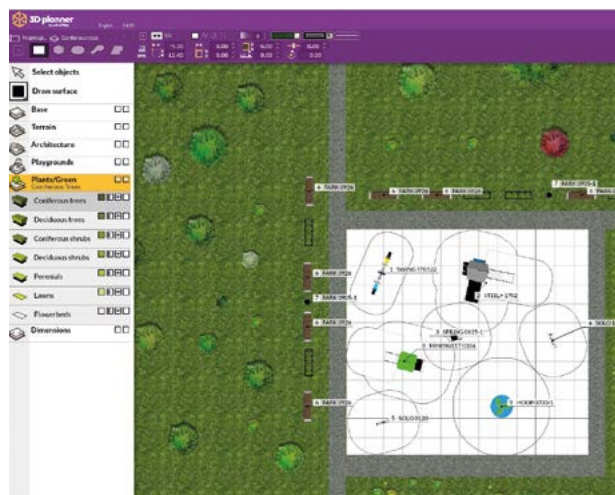

Concevez une aire de jeux fonctionnelle et sûre avec l'application 3D Planner. Voyez à quoi ressemblera votre nouveau terrain de jeu. Notre application 3D calculera la surface nécessaire à l'installation des équipements Vinci Play en fonction de leurs zones de sécurité.