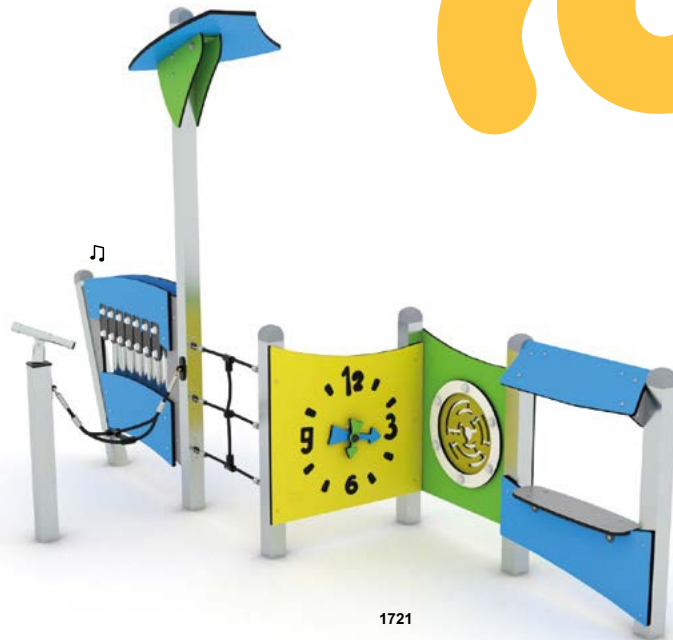

1721

Code produit		Longueur	Largeur	Hauteur	Tranche d'âge	Nombre d'utilisateurs	Zone de sécurité	Hauteur de chute libre	Construction			Panneaux	
									acier	inox	bois	PEHD	HPL
1722	●	263 cm	112 cm	206 cm	1 - 8	6	20,2 m²	< 60 cm	●	●	-	● ● ● ● ● ●	-
1772	●	137 cm	77 cm	206 cm	1 - 8	5	12,5 m²	< 60 cm	●	●	-	● ● ● ● ● ●	-
1720	●	240 cm	77 cm	206 cm	1 - 8	7	16,2 m²	67 cm	●	●	-	● ● ● ● ● ●	-
1721	●	349 cm	166 cm	206 cm	1 - 8	10	21,6 m²	< 60 cm	●	●	-	● ● ● ● ● ●	-