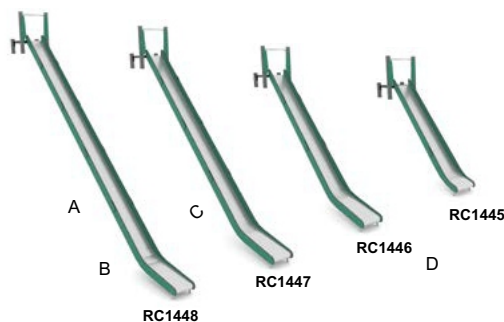

RC1443

RC1444

A

C

D

RC1446

B

RC1447

RC1448