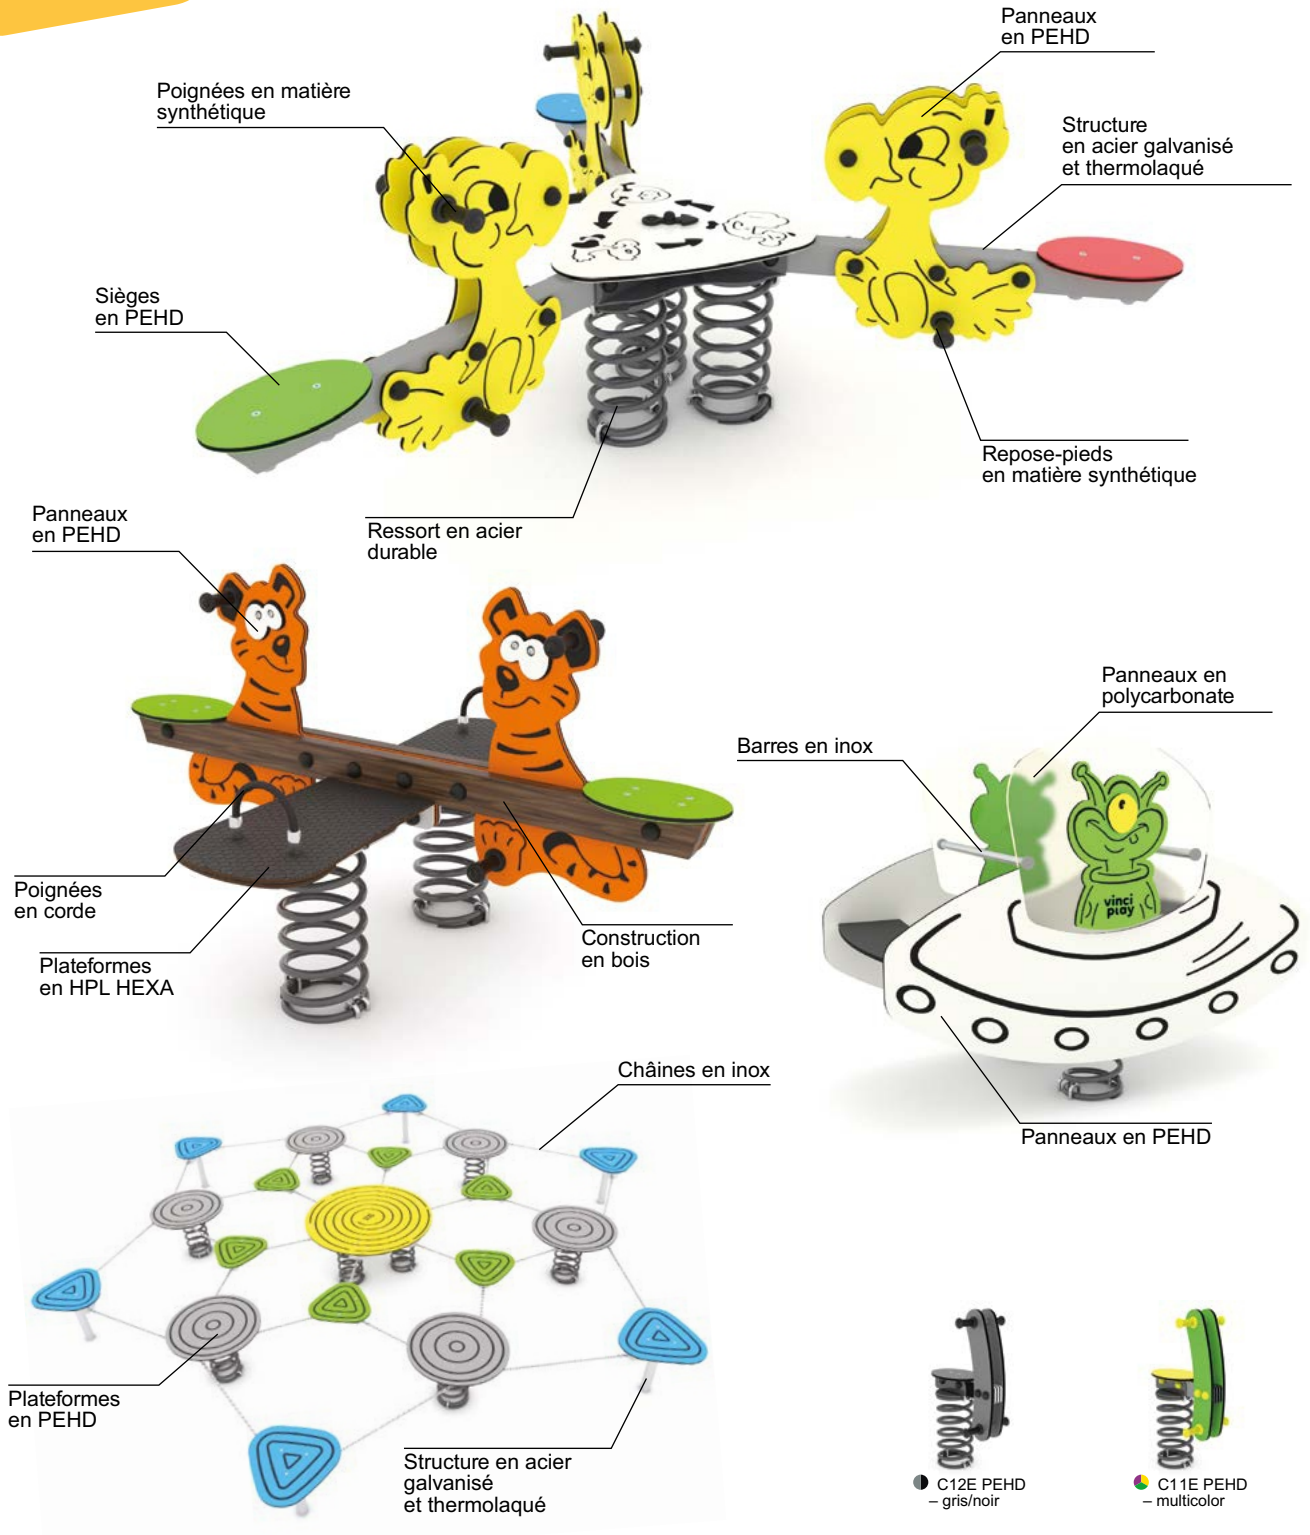

⊕ Ancre: surface / profond