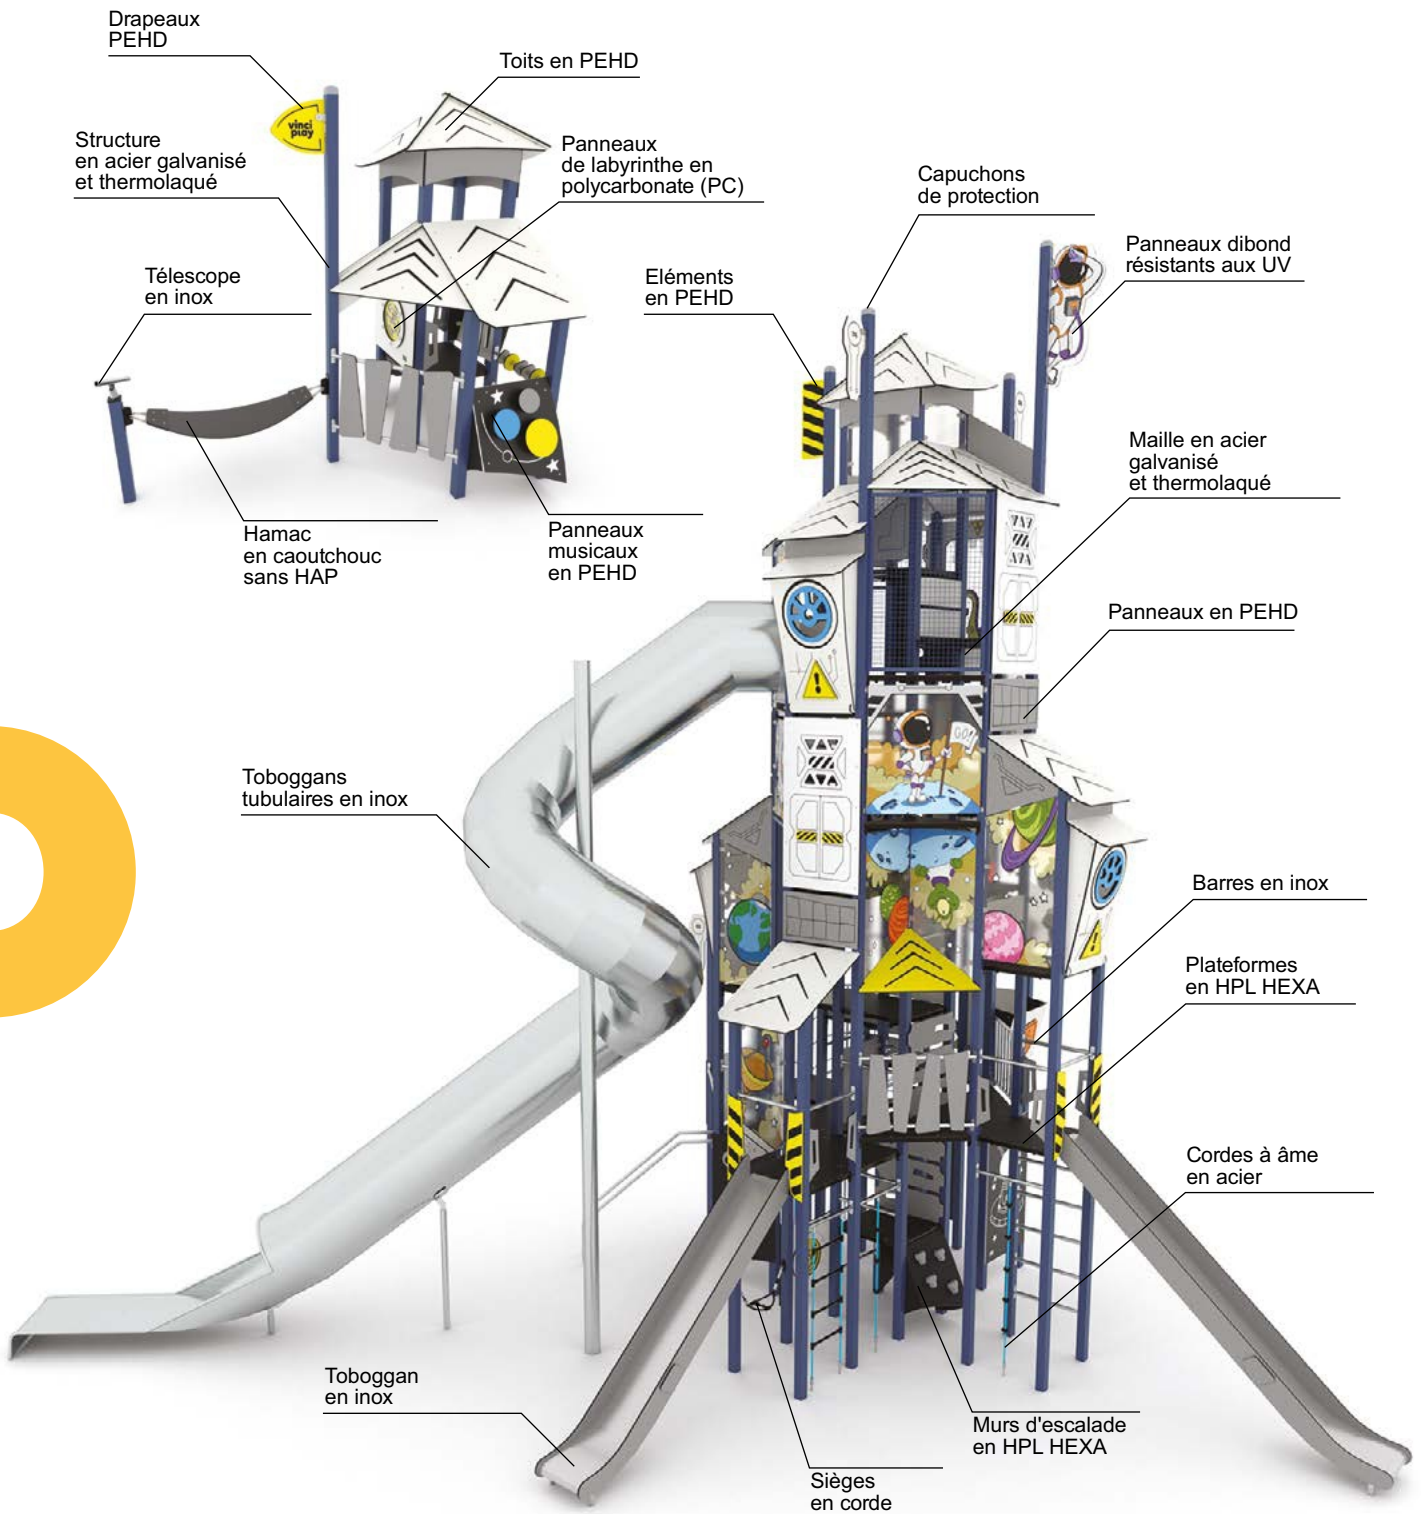

Construction: ● Acier laqué RAL5000 | ● Inox

Toboggans: Inox / Fibre de verre

Poteaux: Inox / PE

Ancrage: surface / profond

Les options de matériaux s'appliquent aux produits sélectionnés, pour plus d'informations se rendre sur: [www.vinci-play.com/fr](http://www.vinci-play.com/fr)