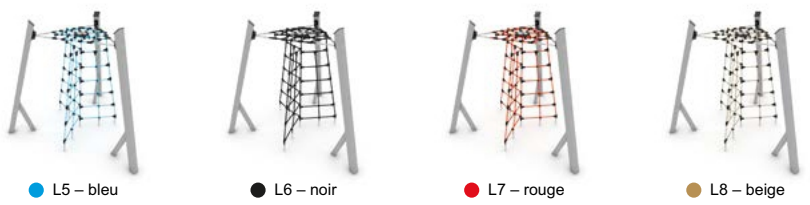

Code produit		Longueur	Largeur	Hauteur	Tranche d'âge	Nombre d'utilisateurs	Zone de sécurité	Hauteur de chute libre	Construction			Option de cordages
									acier	inox	bois	
1633	-	385 cm	365 cm	225 cm	4 - 14	3	32,9 m <sup>2</sup>	70 cm	●	-	-	-
1602	-	336 cm	72 cm	223 cm	4 - 14	5	21,8 m <sup>2</sup>	100 cm	●	-	-	● ● ● ● ●
1606	-	336 cm	11 cm	223 cm	4 - 14	5	17,8 m <sup>2</sup>	100 cm	●	-	-	● ● ● ● ●
1608	-	336 cm	11 cm	223 cm	4 - 14	4	17,8 m <sup>2</sup>	100 cm	●	-	-	● ● ● ● ●
1609	-	336 cm	43 cm	223 cm	4 - 14	4	19,9 m <sup>2</sup>	100 cm	●	-	-	● ● ● ● ●
1610	-	336 cm	50 cm	223 cm	4 - 14	3	20,3 m <sup>2</sup>	100 cm	●	-	-	● ● ● ● ●
1603	-	336 cm	60 cm	223 cm	4 - 14	1	21,0 m <sup>2</sup>	115 cm	●	-	-	● ● ● ● ●
1604	-	336 cm	43 cm	223 cm	4 - 14	4	19,9 m <sup>2</sup>	120 cm	●	-	-	● ● ● ● ●
1601	-	336 cm	44 cm	223 cm	4 - 14	10	19,9 m <sup>2</sup>	120 cm	●	-	-	● ● ● ● ●
1605	-	336 cm	43 cm	223 cm	4 - 14	4	27,2 m <sup>2</sup>	200 cm	●	-	-	● ● ● ● ●
1607	-	336 cm	11 cm	223 cm	4 - 14	5	24,9 m <sup>2</sup>	200 cm	●	-	-	● ● ● ● ●
1634	-	365 cm	260 cm	225 cm	4 - 14	7	25,9 m <sup>2</sup>	200 cm	●	-	-	● ● ● ● ●
1635	-	258 cm	224 cm	223 cm	4 - 14	10	23,3 m <sup>2</sup>	200 cm	●	-	-	● ● ● ● ●
1636	-	260 cm	225 cm	225 cm	4 - 14	8	22,2 m <sup>2</sup>	200 cm	●	-	-	● ● ● ● ●
1631	-	650 cm	215 cm	225 cm	4 - 14	14	40,0 m <sup>2</sup>	200 cm	●	-	-	● ● ● ● ●

1630

1637

1639

1640

Code produit	🚶	Longueur	Largeur	Hauteur	Tranche d'âge	Nombre d'utilisateurs	Zone de sécurité	Hauteur de chute libre	Construction			Option de cordages
									acier	inox	bois	
1630	-	725 cm	180 cm	225 cm	4 - 14	14	41,9 m <sup>2</sup>	200 cm	●	-	-	● ● ● ●
1637	-	722 cm	625 cm	223 cm	4 - 14	16	51,3 m <sup>2</sup>	200 cm	●	-	-	● ● ● ●
1639	-	1109 cm	961 cm	223 cm	4 - 14	49	97,9 m <sup>2</sup>	200 cm	●	-	-	● ● ● ●
1640	-	914 cm	908 cm	224 cm	4 - 14	44	112,0 m <sup>2</sup>	200 cm	●	-	-	● ● ● ●