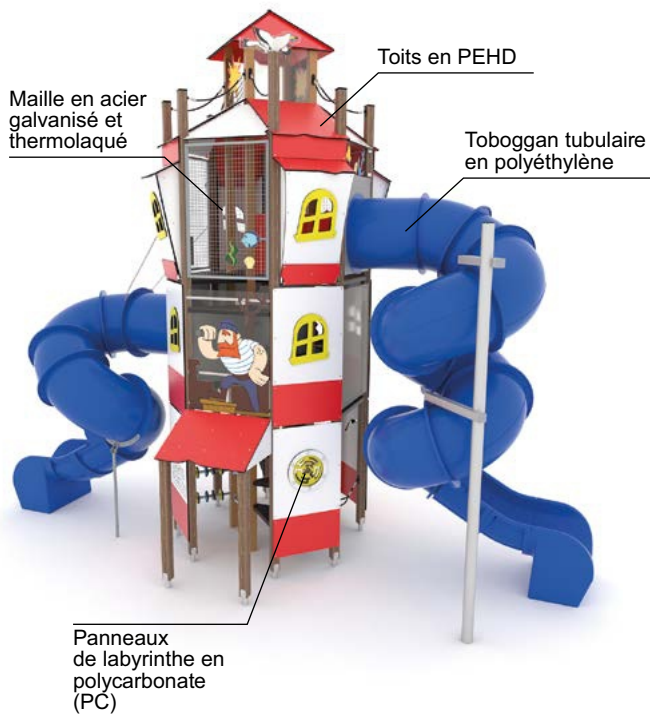

WD1541

WD1542

WD1534

Code produit		Longueur	Largeur	Hauteur	Tranche d'âge	Nombre d'utilisateurs	Zone de sécurité	Hauteur de chute libre	Hauteur du toboggan	Hauteur du toboggan	Construction		Variantes de couleurs		
											acier	inox	bois	PEHD	HPL
WD1541		510 cm	310 cm	405 cm	1 - 8	22	38,0 m <sup>2</sup>	210 cm	59 cm	210 cm	-	-			-
WD1542		880 cm	830 cm	405 cm	1 - 8	54	94,6 m <sup>2</sup>	210 cm	59 cm	210 cm	-	-			-
WD1534		600 cm	585 cm	630 cm	3 - 14	39	49,4 m <sup>2</sup>	180 cm	-	180, 330 cm	-	-			-