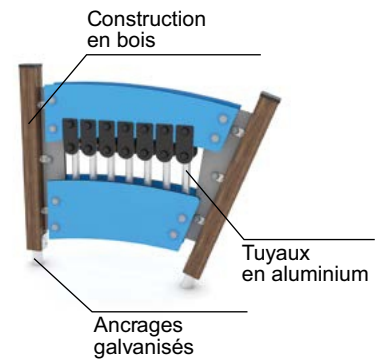

Construction: ● Acier laqué | ● Inox

Toboggans: Inox / Fibre de verre

Plateformes: HEXA HPL / contreplaqué HEXA antidérapant

Ancrage: surface / profond

Les options de matériaux s'appliquent aux produits sélectionnés, pour plus d'informations se rendre sur: [www.vinci-play.com/fr](http://www.vinci-play.com/fr)