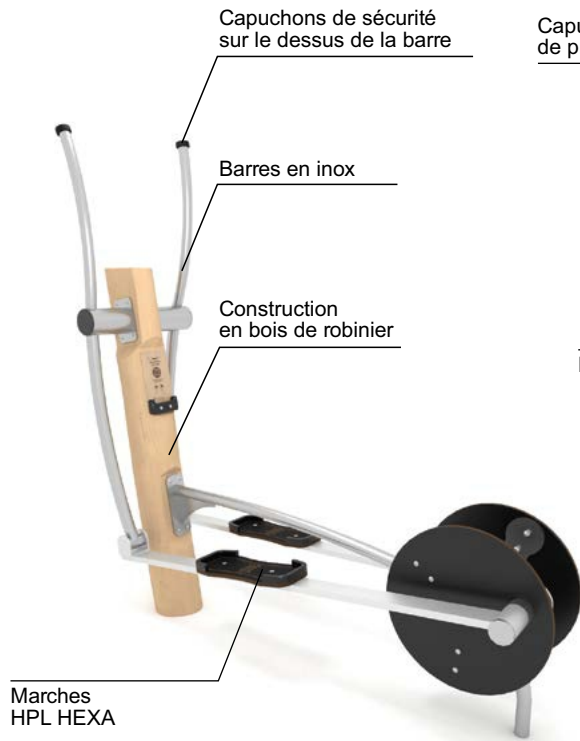

RB1111

RB1113

RB1198

Code produit		Longueur	Largeur	Hauteur	Tranche d'âge	Poids maximum de l'utilisateur	Zone de sécurité	Hauteur de chute libre	Construction			Variantes de couleurs
									acier	inox	robinia	
RB1122	●	85 cm	65 cm	145 cm	14+	140 kg	12,1 m <sup>2</sup>	< 60 cm	-	-	●	-
RB1123	●	90 cm	65 cm	125 cm	14+	140 kg	12,3 m <sup>2</sup>	< 60 cm	-	-	●	-
RB1124	●	75 cm	85 cm	190 cm	14+	140 kg	12,5 m <sup>2</sup>	< 60 cm	-	-	●	-
RB1125	●	100 cm	93 cm	190 cm	14+	140 kg	13,8 m <sup>2</sup>	< 60 cm	-	-	●	-
RB1104	●	75 cm	74 cm	178 cm	14+	140 kg	13,0 m <sup>2</sup>	< 60 cm	-	-	●	-
RB1105	●	93 cm	90 cm	178 cm	14+	140 kg	13,4 m <sup>2</sup>	< 60 cm	-	-	●	-
RB1106	●	140 cm	65 cm	141 cm	14+	140 kg	18,2 m <sup>2</sup>	< 60 cm	-	-	●	-
RB1108	●	84 cm	70 cm	155 cm	14+	140 kg	12,3 m <sup>2</sup>	< 60 cm	-	-	●	-
RB1109	●	89 cm	47 cm	139 cm	14+	140 kg	11,6 m <sup>2</sup>	< 60 cm	-	-	●	-
RB1110	●	85 cm	66 cm	174 cm	14+	140 kg	12,2 m <sup>2</sup>	< 60 cm	-	-	●	-
RB1112	●	85 cm	73 cm	145 cm	14+	140 kg	12,4 m <sup>2</sup>	< 60 cm	-	-	●	-
RB1114	●	78 cm	73 cm	155 cm	14+	140 kg	12,2 m <sup>2</sup>	< 60 cm	-	-	●	-
RB1116	●	188 cm	79 cm	178 cm	14+	140 kg	16,5 m <sup>2</sup>	< 60 cm	-	-	●	-
RB1117	●	89 cm	70 cm	155 cm	14+	140 kg	12,5 m <sup>2</sup>	< 60 cm	-	-	●	-
RB1111	●	119 cm	51 cm	143 cm	14+	140 kg	13,6 m <sup>2</sup>	89 cm	-	-	●	-
RB1113	●	218 cm	133 cm	145 cm	14+	140 kg	20,5 m <sup>2</sup>	112 cm	-	-	●	-
RB1198	-	16 cm	19 cm	95 cm	-	-	-	-	-	-	●	-