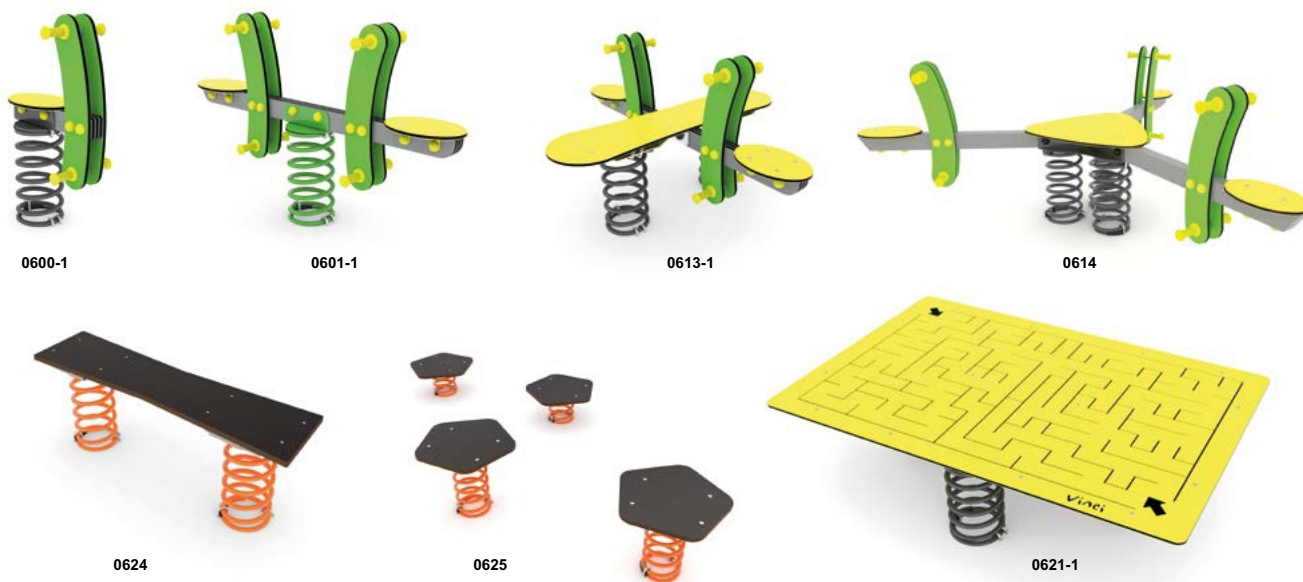

Code produit		Longueur	Largeur	Hauteur	Tranche d'âge	Nombre d'utilisateurs	Zone de sécurité	Hauteur de chute libre	Variantes de couleurs	
									PEHD	HPL
0600-1		48 cm	29 cm	84 cm	1 - 12	1	9,5 m²	< 60 cm		-
0601-1		140 cm	29 cm	84 cm	1 - 12	2	12,6 m²	< 60 cm		-
0613-1		140 cm	120 cm	78 cm	1 - 12	4	14,3 m²	< 60 cm		-
0614		205 cm	180 cm	85 cm	1 - 12	6	18,4 m²	< 60 cm		-
0624		127 cm	32 cm	46 cm	3 - 12	5	12,1 m²	< 60 cm	-	-
0625	-	298 cm	167 cm	45 cm	3 - 12	4	21,8 m²	< 60 cm	-	-
0621-1		150 cm	100 cm	45 cm	3 - 14	5	16,1 m²	< 60 cm		-