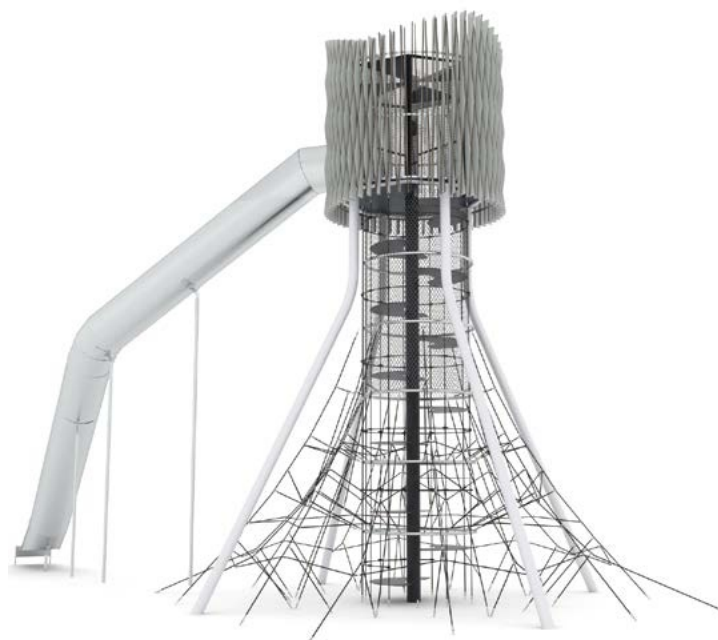

2901

Voir plus!

Maxx série

Code produit		Longueur	Largeur	Hauteur	Tranche d'âge	Nombre d'utilisateurs	Zone de sécurité	Hauteur de chute libre	Hauteur du toboggan	Hauteur du toboggan	Construction		Panneaux			
											acier	inox	bois	PEHD	HPL	robinia
2901	-	1410 cm	895 cm	945 cm	4 - 14	30	104,5 m²	112 cm	-	640 cm	●	-	-	-	●	-
2611	-	1425 cm	1210 cm	1250 cm	4 - 14	40	128,3 m²	110 cm	-	360, 530, 540 cm	●	-	-	-	-	●