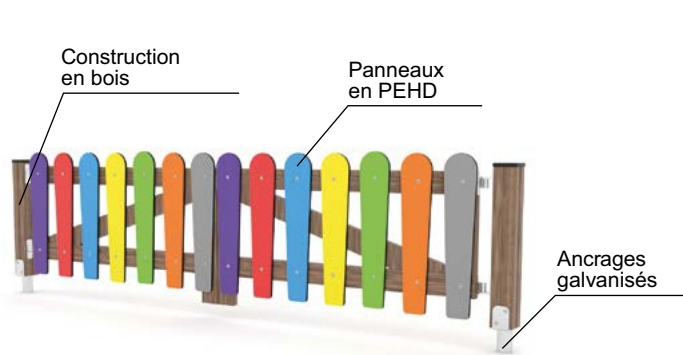

Construction: ● Acier laqué | ● Inox | ● Bois de robinier

Ancrage: surface / profond

Les options de matériaux s'appliquent aux produits sélectionnés, pour plus d'informations se rendre sur: www.vinci-play.com/fr