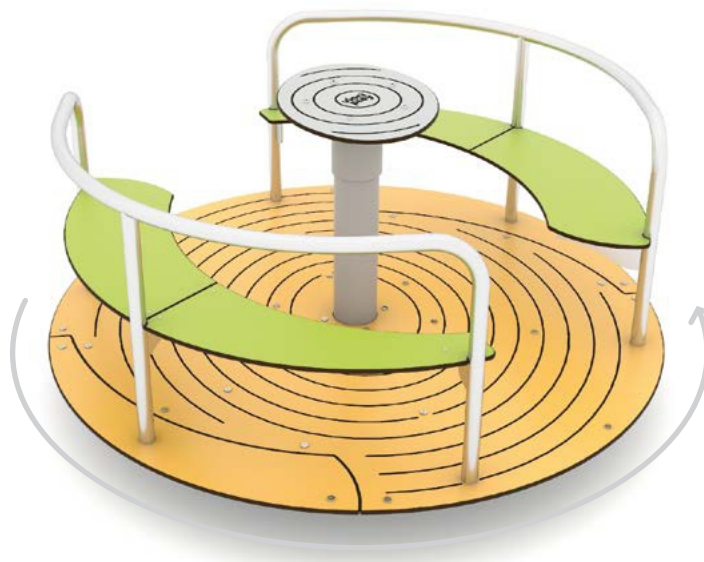

0706-1

Code produit		Longueur	Largeur	Hauteur	Tranche d'âge	Nombre d'utilisateurs	Zone de sécurité	Hauteur de chute libre	Construction			Variantes de couleurs	
									acier	inox	bois	PEHD	HPL
0703-1	-	120 cm	120 cm	73 cm	3 - 12	6	21,2 m <sup>2</sup>	100 cm	-	●	-	-	● ● ● ● ● ●
0726	●	175 cm	175 cm	85 cm	3 - 12	2	26,0 m <sup>2</sup>	100 cm	-	●	-	-	● ● ● ● ● ●
0728	●	220 cm	220 cm	90 cm	3 - 12	9	30,2 m <sup>2</sup>	100 cm	-	●	-	-	● ● ● ● ● ●
0708-1	-	120 cm	120 cm	13 cm	3 - 12	4	21,2 m <sup>2</sup>	100 cm	-	●	-	-	● ● ● ● ● ●
0702-2	-	120 cm	120 cm	73 cm	3 - 12	4	21,2 m <sup>2</sup>	100 cm	-	●	-	-	● ● ● ● ● ●
0705-2	-	150 cm	150 cm	71 cm	3 - 12	5	23,8 m <sup>2</sup>	100 cm	-	●	-	-	● ● ● ● ● ●
0700-1	-	50 cm	50 cm	45 cm	3 - 12	3	15,9 m <sup>2</sup>	< 60 cm	●	-	-	-	-
0710	-	55 cm	55 cm	60 cm	3 - 12	1	16,2 m <sup>2</sup>	100 cm	-	●	-	-	-
0706-1	-	150 cm	150 cm	68 cm	3 - 12	8	23,8 m <sup>2</sup>	100 cm	-	●	-	-	● ● ● ● ● ●