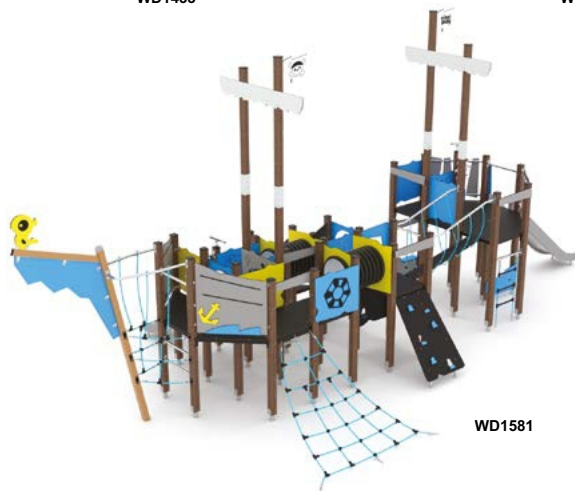

Voir plus!

Bateau
Wooden

Code produit		Longueur	Largeur	Hauteur	Tranche d'âge	Nombre d'utilisateurs	Zone de sécurité	Hauteur de chute libre	Hauteur du toboggan	Hauteur de plateforme	Construction		Variantes de couleurs			
											acier	inox	bois	PEHD	HPL	
WD1433	●	300 cm	275 cm	250 cm	1 - 8	14	25,1 m²	< 60 cm	59 cm	35, 59 cm	-	-	●	●	●	●
WD1414	●	395 cm	330 cm	260 cm	3 - 14	21	31,4 m²	90 cm	90 cm	90 cm	-	-	●	●	●	●
WD1415	●	615 cm	395 cm	290 cm	3 - 14	34	47,7 m²	120 cm	90, 120 cm	90, 120 cm	-	-	●	●	●	●
WD1581	●	1100 cm	525 cm	485 cm	3 - 14	52	74,6 m²	150 cm	90, 150 cm	35, 90, 120, 150 cm	-	-	●	●	●	●
WD1580	●	1285 cm	740 cm	490 cm	3 - 14	82	108,3 m²	180 cm	120, 150, 180 cm	120, 150, 180 cm	-	-	●	●	●	●
WD1418-1	●	1575 cm	805 cm	490 cm	3 - 14	120	134,5 m²	180 cm	120, 150, 180* cm	120, 150, 180 cm	-	-	●	●	●	●

*Hauteur des toboggans tubulaires.