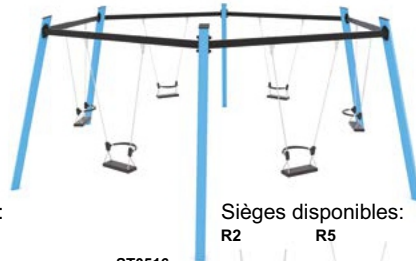

ST0516

Sièges disponibles:  
R2 R5

Code produit		Longueur	Largeur	Hauteur	Tranche d'âge	Nombre d'utilisateurs	Zone de sécurité	Hauteur de chute libre	Construction			Variantes de couleurs
									acier	inox	bois	
ST0524	-	310 cm	40 cm	90 cm	3 - 14	2	11,4 m <sup>2</sup>	99 cm	●	●	-	
ST0525	-	380 cm	40 cm	90 cm	3 - 14	4	13,1 m <sup>2</sup>	99 cm	●	●	-	
ST0500	-	270 cm	36 cm	80 cm	3 - 12	2	11,3 m <sup>2</sup>	99 cm	●	-	-	
WD1425	-	270 cm	40 cm	115 cm	3 - 14	2	11,1 m <sup>2</sup>	99 cm	-	-	●	
ST0528	-	175 cm	120 cm	135 cm	5 - 12	2	18,0 m <sup>2</sup>	< 60 cm	●	-	-	
ST0529	●	245 cm	90 cm	95 cm	5 - 12	2	19,3 m <sup>2</sup>	73 cm	●	-	-	
ST0530-1	●	405 cm	115 cm	120 cm	3 - 12	2	27,3 m <sup>2</sup>	< 60 cm	●	-	-	
ST0531	●	290 cm	150 cm	120 cm	14+	1	24,6 m <sup>2</sup>	< 60 cm	●	-	-	
ST0514	-	140 cm	15 cm	145 cm	1 - 14	1	11,9 m <sup>2</sup>	< 60 cm	●	●	-	
ST0510	-	40 cm	155 cm	180 cm	1 - 3/3 - 14	1	11,4 m <sup>2</sup>	99 cm	●	●	-	
ST0511	-	40 cm	300 cm	180 cm	1 - 3/3 - 14	2	20,5 m <sup>2</sup>	99 cm	●	●	-	
ST0512	-	40 cm	440 cm	180 cm	1 - 3/3 - 14	3	29,8 m <sup>2</sup>	99 cm	●	●	-	
ST0517	●	238 cm	337 cm	293 cm	3 - 12	1	18,1 m <sup>2</sup>	145 cm	●	-	-	
ST0515	-	640 cm	610 cm	235 cm	1 - 3/3 - 14	5	46,4 m <sup>2</sup>	130 cm	●	-	-	
ST0516	-	560 cm	640 cm	235 cm	1 - 3/3 - 14	6	54,5 m <sup>2</sup>	130 cm	●	-	-	