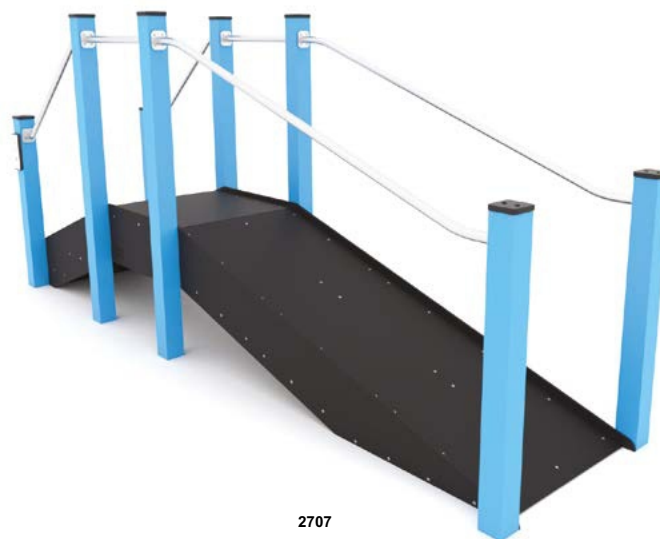

2707

Code produit		Longueur	Largeur	Hauteur	Tranche d'âge	Poids maximum de l'utilisateur	Zone de sécurité	Hauteur de chute libre	Construction			Variantes de couleurs
									acier	inox	robina	
2709		490 cm	105 cm	120 cm	14+	140 kg	30,1 m <sup>2</sup>	< 60 cm			-	
2710		490 cm	105 cm	115 cm	14+	140 kg	30,1 m <sup>2</sup>	< 60 cm			-	
2711		478 cm	102 cm	117 cm	14+	140 kg	29,3 m <sup>2</sup>	< 60 cm			-	
2702		85 cm	35 cm	170 cm	14+	140 kg	11,0 m <sup>2</sup>	< 60 cm			-	
2703		225 cm	225 cm	130 cm	14+	140 kg	19,7 m <sup>2</sup>	< 60 cm			-	
2704		195 cm	40 cm	125 cm	14+	140 kg	14,9 m <sup>2</sup>	< 60 cm			-	
2705		195 cm	60 cm	155 cm	14+	140 kg	14,3 m <sup>2</sup>	< 60 cm			-	
2706		195 cm	65 cm	110 cm	14+	140 kg	14,4 m <sup>2</sup>	< 60 cm			-	
2707		405 cm	105 cm	185 cm	14+	140 kg	26,7 m <sup>2</sup>	70 cm			-	