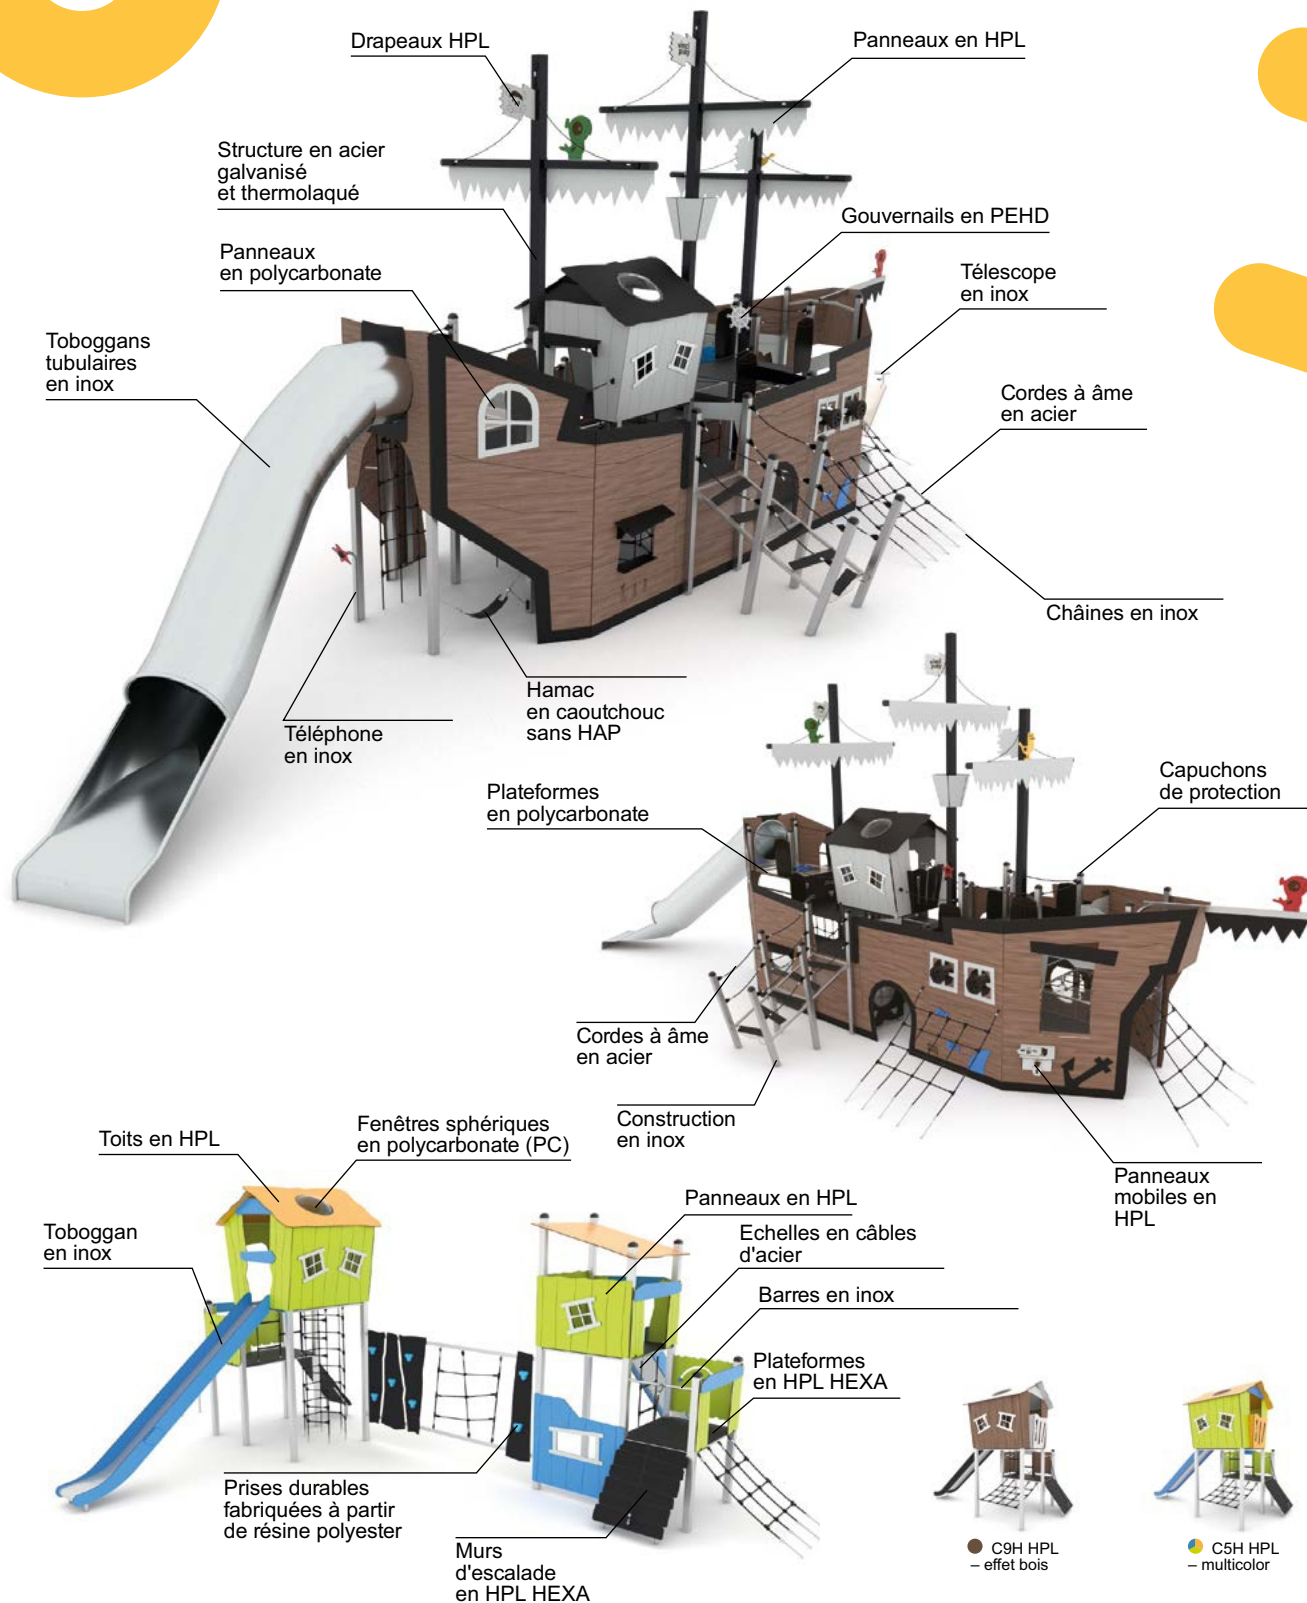

\*Hauteur des toboggans tubulaires.

Ⓜ Toboggans: Inox / Fibre de verre

Ⓜ Poteaux: Inox / PE

Ⓜ Ancrage: surface / profond

Les options de matériaux s'appliquent aux produits sélectionnés, pour plus d'informations se rendre sur: [www.vinci-play.com/fr](http://www.vinci-play.com/fr)