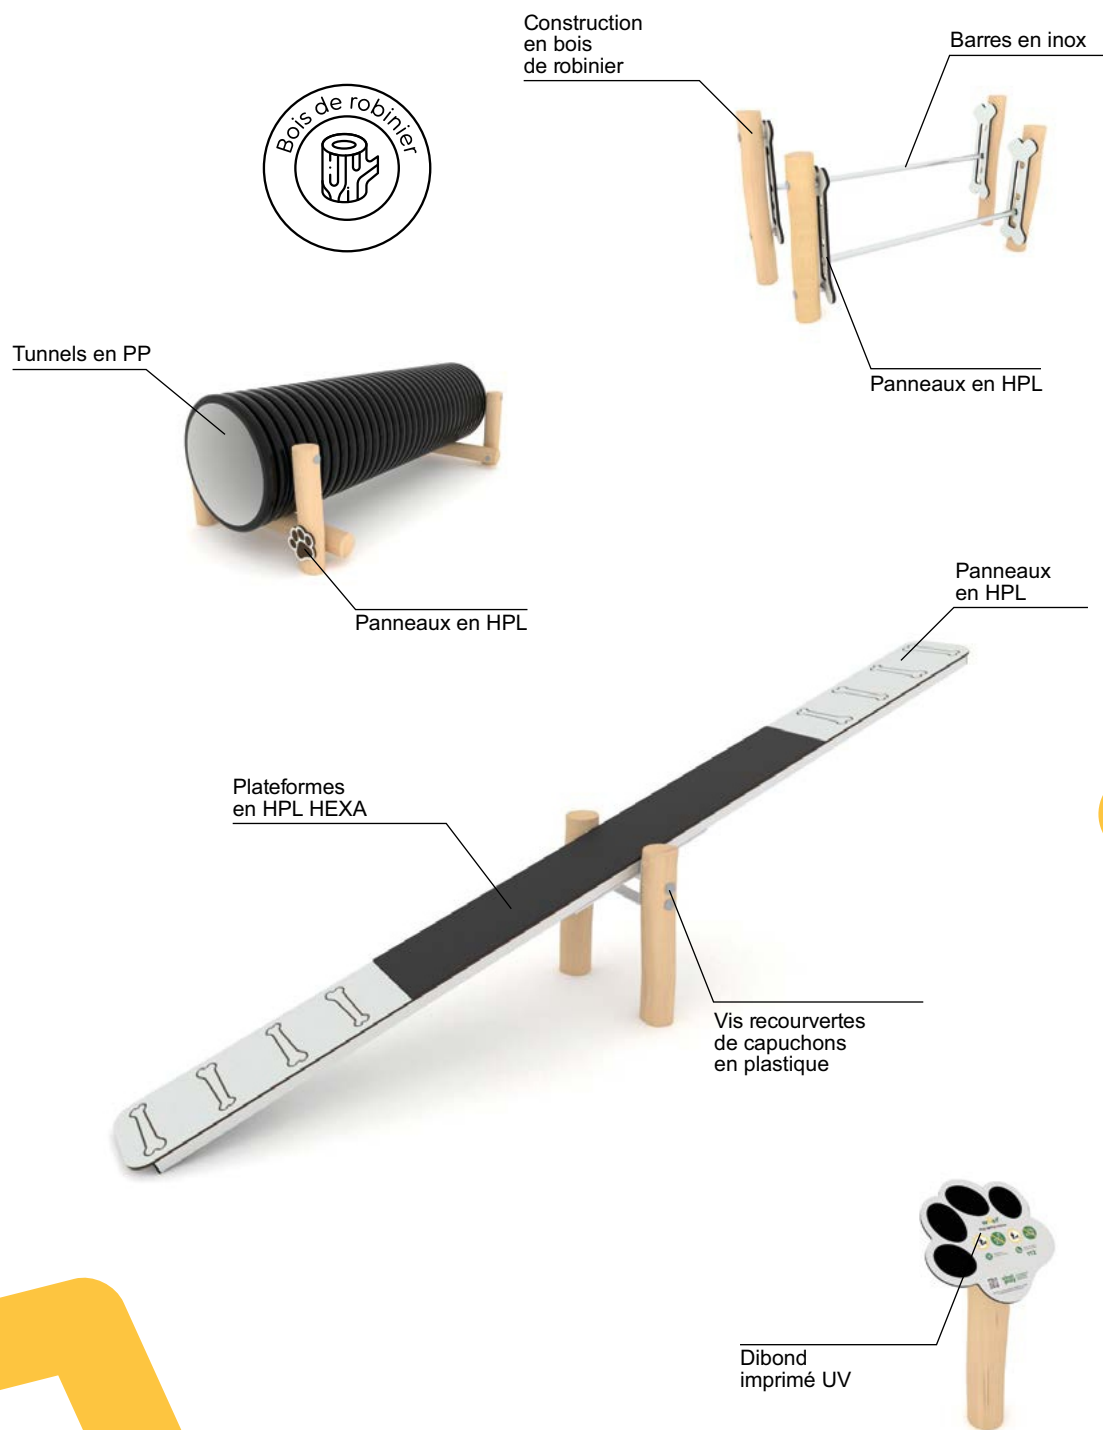

RB5099

Code produit	Longueur	Largeur	Hauteur	Tranche d'âge	Nombre d'utilisateurs	Zone de sécurité	Hauteur de chute libre
RB5001	165 cm	25 cm	80 cm	-	-	-	-
RB5002	185 cm	70 cm	96 cm	-	-	-	-
RB5008	325 cm	25 cm	140 cm	-	-	-	-
RB5005	360 cm	60 cm	115 cm	-	-	-	-
RB5006	415 cm	90 cm	170 cm	-	-	-	-
RB5010	420 cm	30 cm	95 cm	-	-	-	-
RB5007	95 cm	95 cm	36 cm	-	-	-	-
RB5009	245 cm	110 cm	90 cm	-	-	-	-
RB5099	54 cm	40 cm	115 cm	-	-	-	-

Construction: ● Bois de robinier

Ancrage: surface / profond

Les options de matériaux s'appliquent aux produits sélectionnés, pour plus d'informations se rendre sur: [www.vinci-play.com/fr](http://www.vinci-play.com/fr)