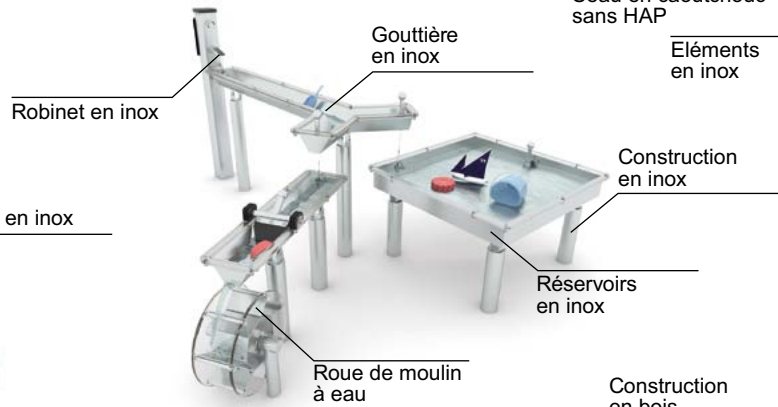

Construction: ● Acier laqué | ● Inox

Toboggans: Inox / Fibre de verre

Plateformes: HEXA HPL / contreplaqué HEXA antidérapant

Ancrage: surface / profond

Les options de matériaux s'appliquent aux produits sélectionnés, pour plus d'informations se rendre sur: [www.vinci-play.com/fr](http://www.vinci-play.com/fr)