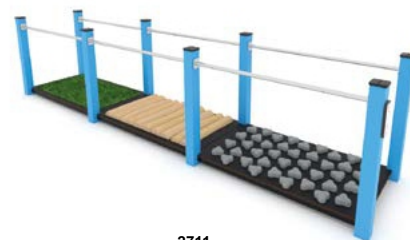

2711

Code produit		Longueur	Largeur	Hauteur	Tranche d'âge	Poids maximum de l'utilisateur	Zone de sécurité	Hauteur de chute libre	Construction			Variantes de couleurs
									acier	inox	robina	
2709		490 cm	105 cm	120 cm	14+	140 kg	30,1 m²	< 60 cm			-	
2710		490 cm	105 cm	115 cm	14+	140 kg	30,1 m²	< 60 cm			-	
2711		478 cm	102 cm	117 cm	14+	140 kg	29,3 m²	< 60 cm			-	
2702		85 cm	35 cm	170 cm	14+	140 kg	11,0 m²	< 60 cm			-	
2703		225 cm	225 cm	130 cm	14+	140 kg	19,7 m²	< 60 cm			-	
2704		195 cm	40 cm	125 cm	14+	140 kg	14,9 m²	< 60 cm			-	
2705		195 cm	60 cm	155 cm	14+	140 kg	14,3 m²	< 60 cm			-	
2706		195 cm	65 cm	110 cm	14+	140 kg	14,4 m²	< 60 cm			-	
2707		405 cm	105 cm	185 cm	14+	140 kg	26,7 m²	70 cm			-