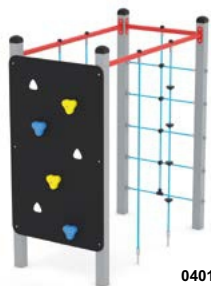

0401

Code produit	🦽	Longueur	Largeur	Hauteur	Tranche d'âge	Nombre d'utilisateurs	Zone de sécurité	Hauteur de chute libre	Hauteur de plateforme	Construction			Variantes de couleurs	
										acier	inox	bois	éléments	cordes
0413-1	-	482 cm	401 cm	121 cm	3 - 14	18	46,4 m²	< 60 cm	35 cm	●	-	-	●●●●●	●●●●●
0412	●	242 cm	88 cm	121 cm	3 - 14	3	17,2 m²	< 60 cm	35 cm	●	-	-	●●●●●	-
0414-1	-	594 cm	401 cm	121 cm	3 - 14	29	56,8 m²	< 60 cm	35 cm	●	-	-	●●●●●	●●●●●
0404-1	-	241 cm	88 cm	121 cm	3 - 14	3	19,1 m²	< 60 cm	34 cm	●	-	-	●●●●●	●●●●●
0401	-	176 cm	92 cm	194 cm	3 - 14	8	19,8 m²	180 cm	-	●	-	-	●●●●●	●●●●●
0402	-	256 cm	172 cm	194 cm	3 - 14	13	26,1 m²	180 cm	-	●	-	-	●●●●●	●●●●●
0403	-	350 cm	311 cm	194 cm	3 - 14	8	30,0 m²	180 cm	-	●	-	-	●●●●●	●●●●●
0408	-	169 cm	60 cm	135 cm	3 - 14	6	14,9 m²	120 cm	-	●	-	-	●●●●●	-
0407	-	302 cm	8 cm	165 cm	3 - 14	6	16,6 m²	150 cm	-	●	-	-	●●●●●	-
0405-1	-	474 cm	88 cm	195 cm	3 - 14	10	31,8 m²	194 cm	-	●	-	-	●●●●●	●●●●●
0406	-	241 cm	88 cm	195 cm	3 - 14	6	24,2 m²	194 cm	-	●	-	-	●●●●●	-