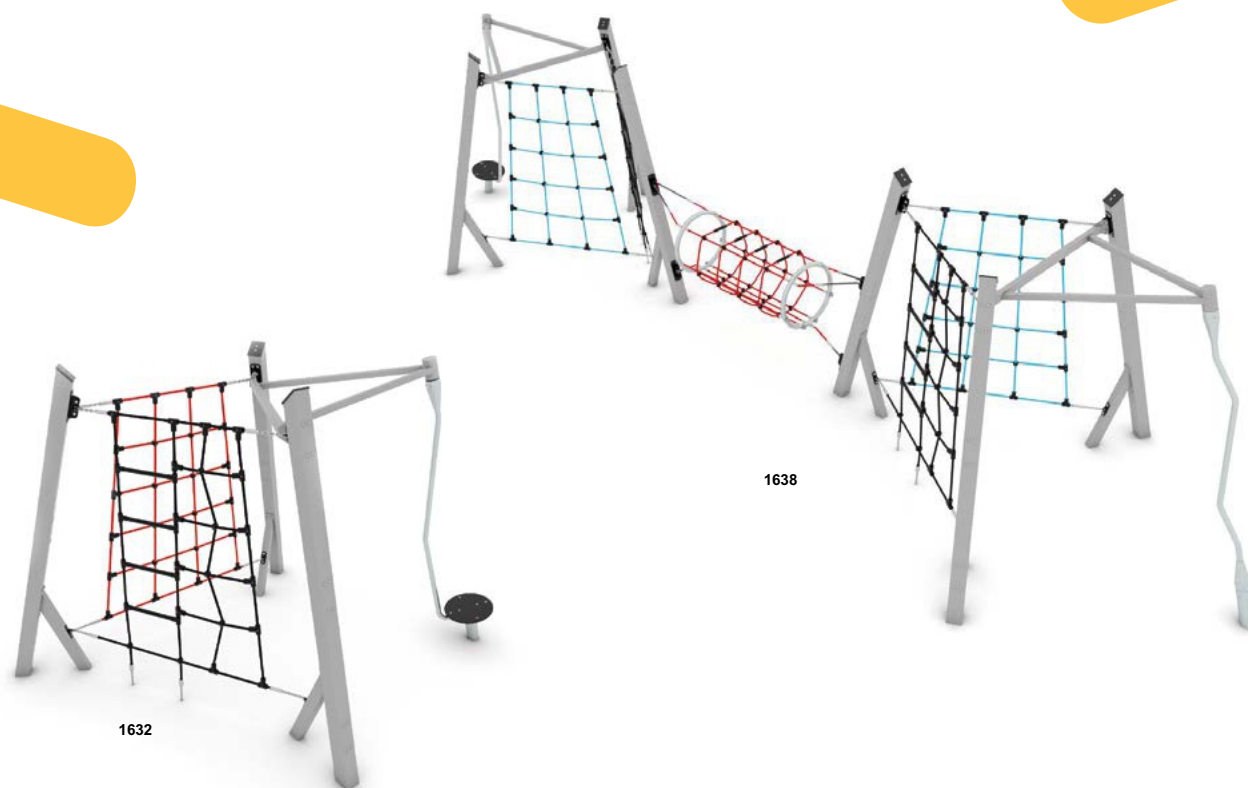

Construction: ● Acier laqué | ● Inox | ● Bois verni

Plateformes: HEXA HPL / contreplaqué HEXA antidérapant

⊕ Ancrage: surface / profond

Les options de matériaux s'appliquent aux produits sélectionnés, pour plus d'informations se rendre sur: [www.vinci-play.com/fr](http://www.vinci-play.com/fr)

# Cordes, échelles et toupies!

Reconnaissable facilement par son look, la Gamme NETTIX combine des équipements modernes faits de passages de cordes et d'échelles et crée des parcours à la fois amusants et sportifs.

Grimper sur des agrès en cordes stimule le sens de l'équilibre et améliore la dextérité de l'enfant. Cela encourage également l'enfant à mesurer ses capacités à celles des autres.

Cette gamme est une aventure créative parmi les cordes, où les limites ne sont fixées que par l'imagination des enfants.