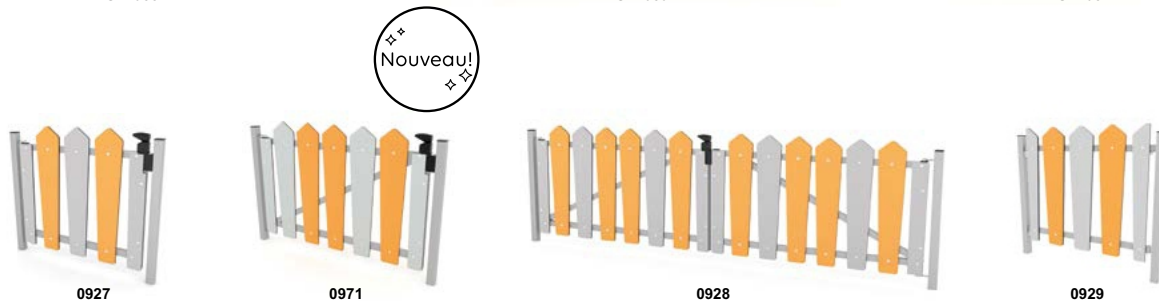

ST1388

ST1389

ST1387