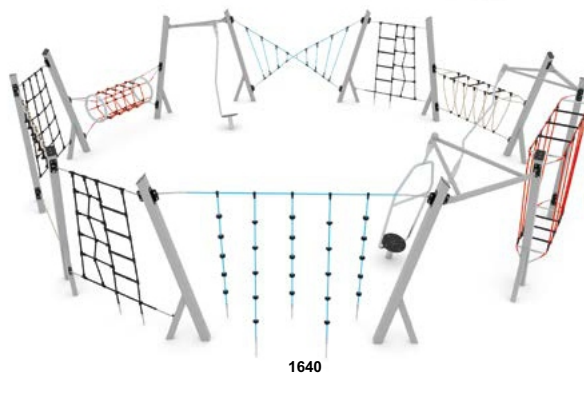

1640

Code produit	🚶	Longueur	Largeur	Hauteur	Tranche d'âge	Nombre d'utilisateurs	Zone de sécurité	Hauteur de chute libre	Construction			Option de cordages
									acier	inox	bois	
1630	-	725 cm	180 cm	225 cm	4 - 14	14	41,9 m²	200 cm	●	-	-	● ● ● ●
1637	-	722 cm	625 cm	223 cm	4 - 14	16	51,3 m²	200 cm	●	-	-	● ● ● ●
1639	-	1109 cm	961 cm	223 cm	4 - 14	49	97,9 m²	200 cm	●	-	-	● ● ● ●
1640	-	914 cm	908 cm	224 cm	4 - 14	44	112,0 m²	200 cm	●	-	-	● ● ● ●