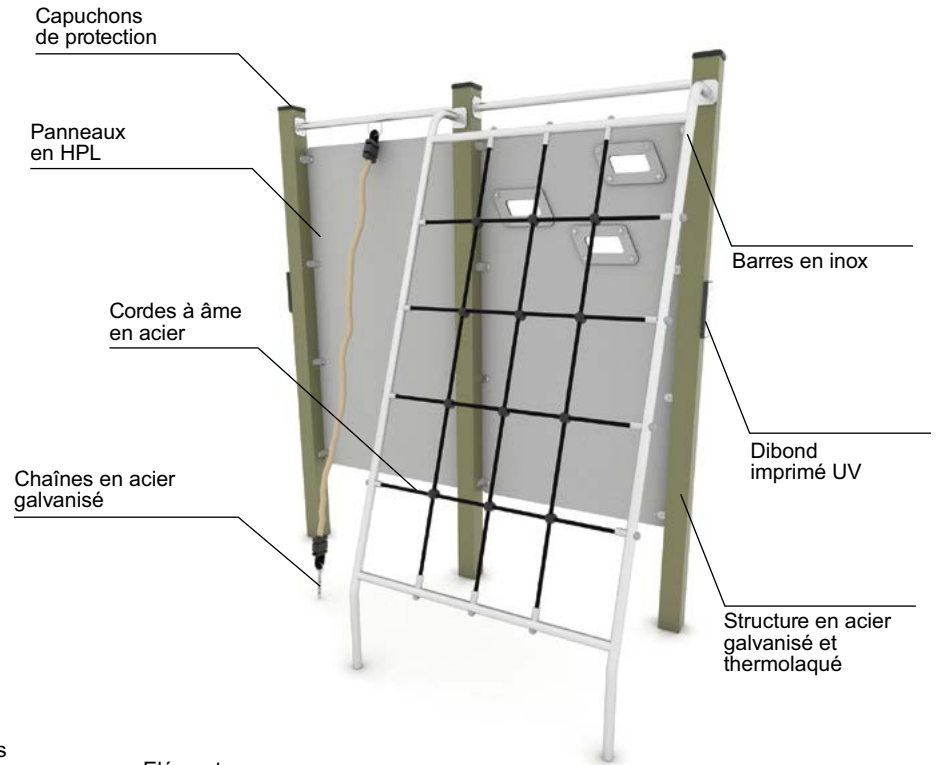

Code produit		Longueur	Largeur	Hauteur	Tranche d'âge	Poids maximum de l'utilisateur	Zone de sécurité	Hauteur de chute libre	Construction			Variantes de couleurs
									acier	inox	robinia	
2354	-	653 cm	167 cm	47 cm	14+	140 kg	41,8 m <sup>2</sup>	< 60 cm	●	●	-	
2353	-	570 cm	122 cm	121 cm	14+	140 kg	33,8 m <sup>2</sup>	110 cm	●	●	-	
2352	-	455 cm	125 cm	244 cm	14+	140 kg	30,2 m <sup>2</sup>	140 cm	●	●	-	
2355	-	168 cm	167 cm	241 cm	14+	140 kg	19,9 m <sup>2</sup>	130 cm	●	●	-	
2351	-	235 cm	105 cm	249 cm	14+	140 kg	28,9 m <sup>2</sup>	240 cm	●	●	-	
2356	-	453 cm	122 cm	271 cm	14+	140 kg	29,8 m <sup>2</sup>	125 cm	●	●	-	
2357	-	620 cm	75 cm	80 cm	14+	140 kg	31,2 m <sup>2</sup>	80 cm	●	●	-	
RB2354	-	660 cm	175 cm	50 cm	14+	140 kg	43,0 m <sup>2</sup>	< 60 cm	-	-	●	-
RB2353	-	580 cm	140 cm	120 cm	14+	140 kg	36,0 m <sup>2</sup>	110 cm	-	-	●	-
RB2355	-	185 cm	185 cm	245 cm	14+	140 kg	21,6 m <sup>2</sup>	130 cm	-	-	●	-
RB2352	-	460 cm	130 cm	245 cm	14+	140 kg	31,0 m <sup>2</sup>	135 cm	-	-	●	-
RB2356	-	465 cm	135 cm	275 cm	14+	140 kg	31,3 m <sup>2</sup>	125 cm	-	-	●	-