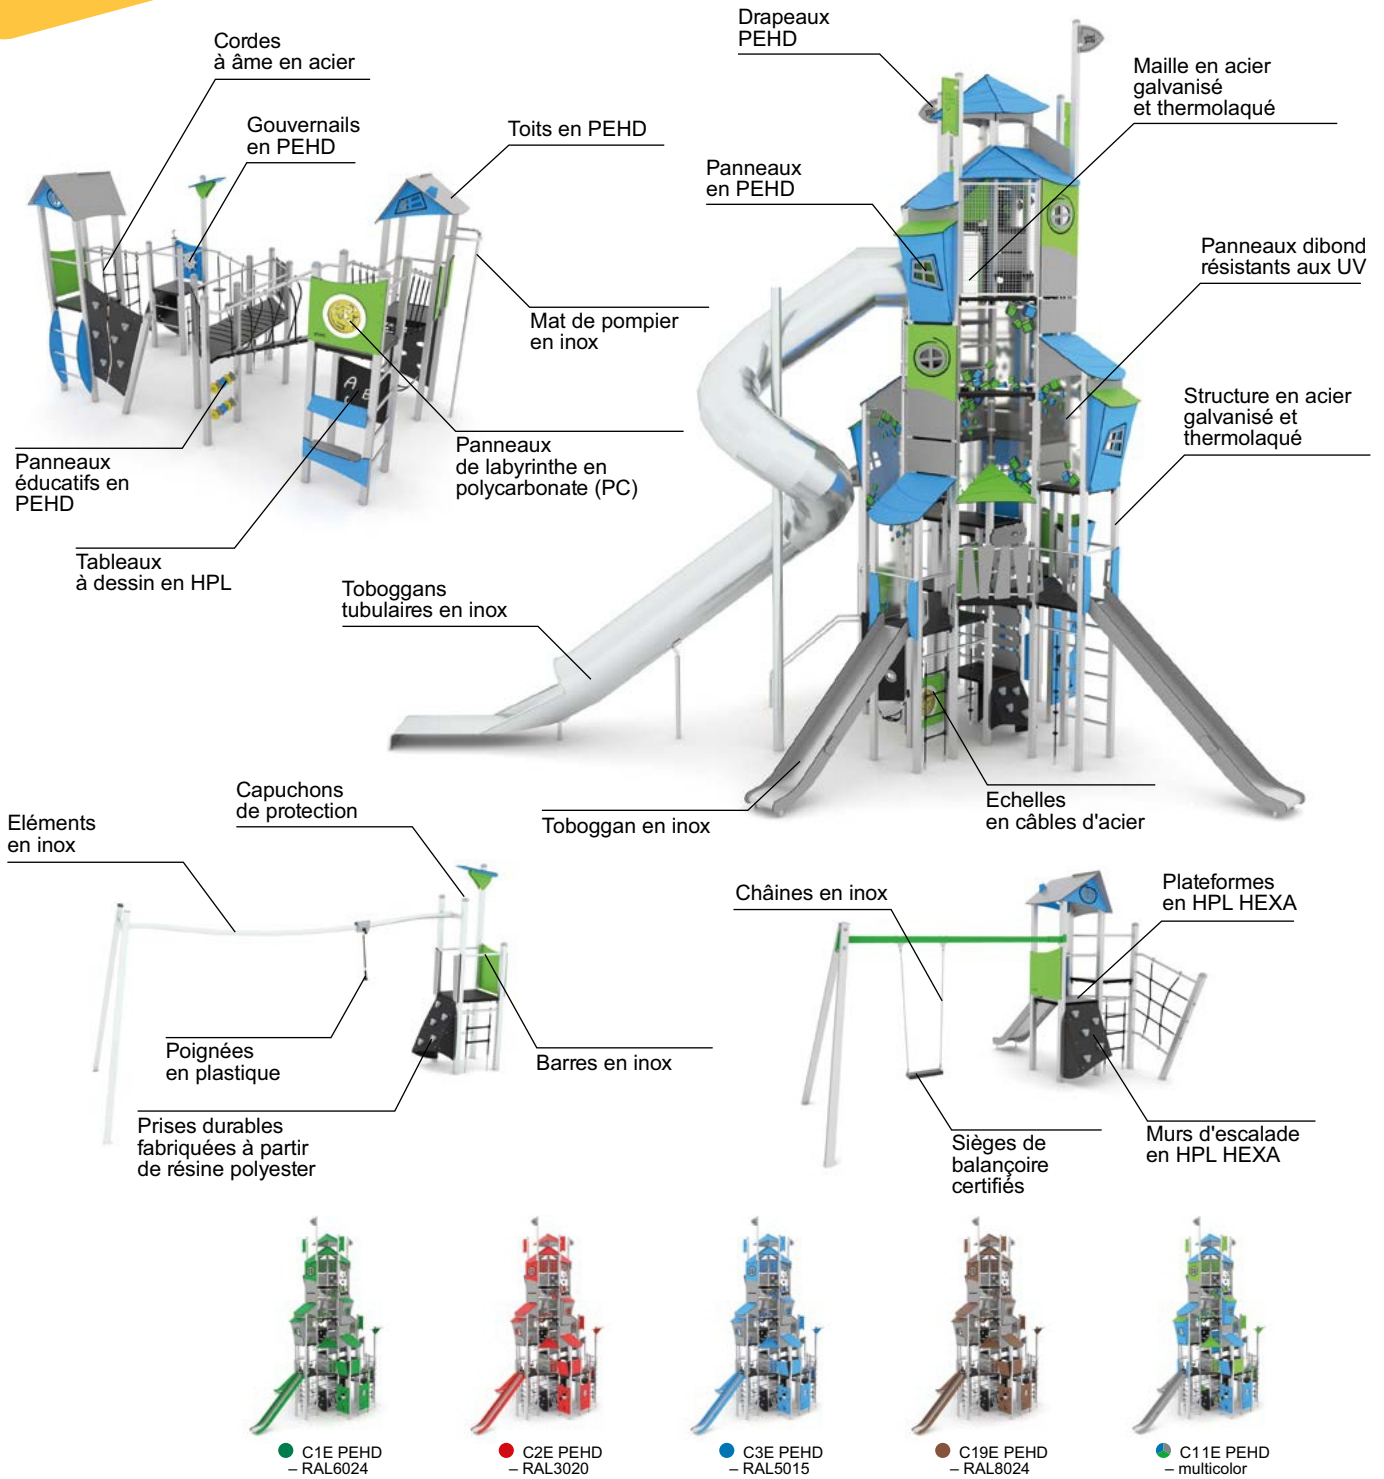

Construction: ● Acier laqué RAL7040 | ● Inox

Toboggans: Inox / Fibre de verre

Poteaux: Inox / PE

Ancrage: surface / profond

Les options de matériaux s'appliquent aux produits sélectionnés, pour plus d'informations se rendre sur: [www.vinci-play.com/fr](http://www.vinci-play.com/fr)